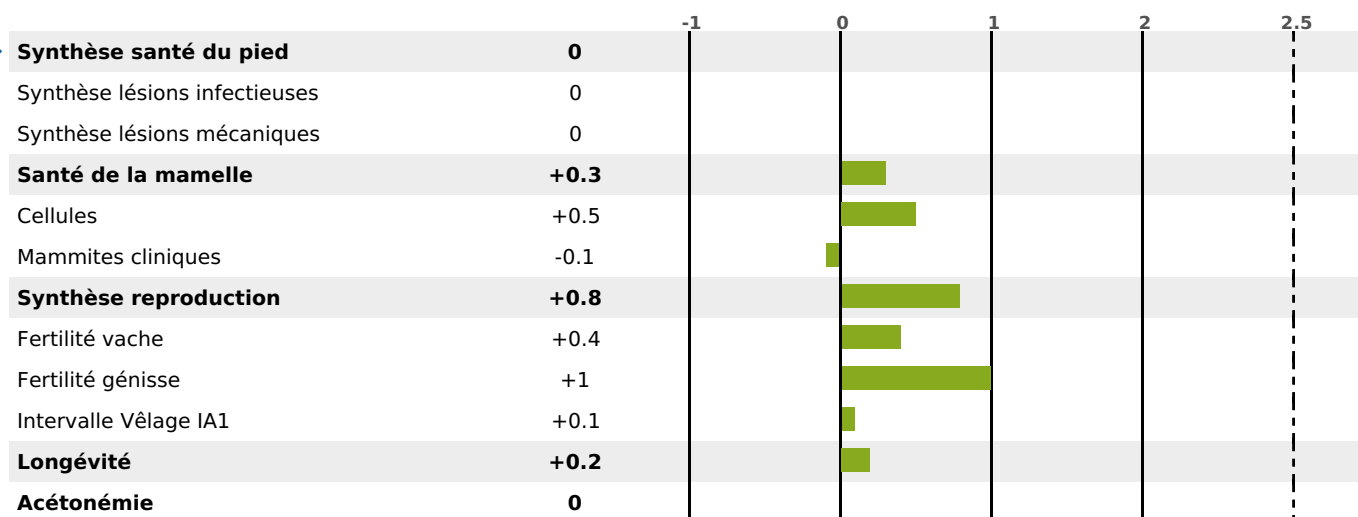

PRODUCTION

Synthèse laitière -36

91 fille(s) - 85 troupeau(x) - **CD 93%**

LAIT	MP	MG	TP	TB	K-CAS	B-CAS
-626	-31	-23	-1.7	+0.6		

FONCTIONNELS

MILCA : NC / MTCP : NC

MTETR : NC

NAI	VEL	VIN	VIV
57	70	95	95

SANTÉ

NOU VEAU

83 fille(s) - 77 troupeau(x) - **CD 73**

FR 4302087677 - N° 65506

NAISSEUR : M CHABANON JEAN

MÈRE : PRISTINA

1-305 7264KG 44 33,4