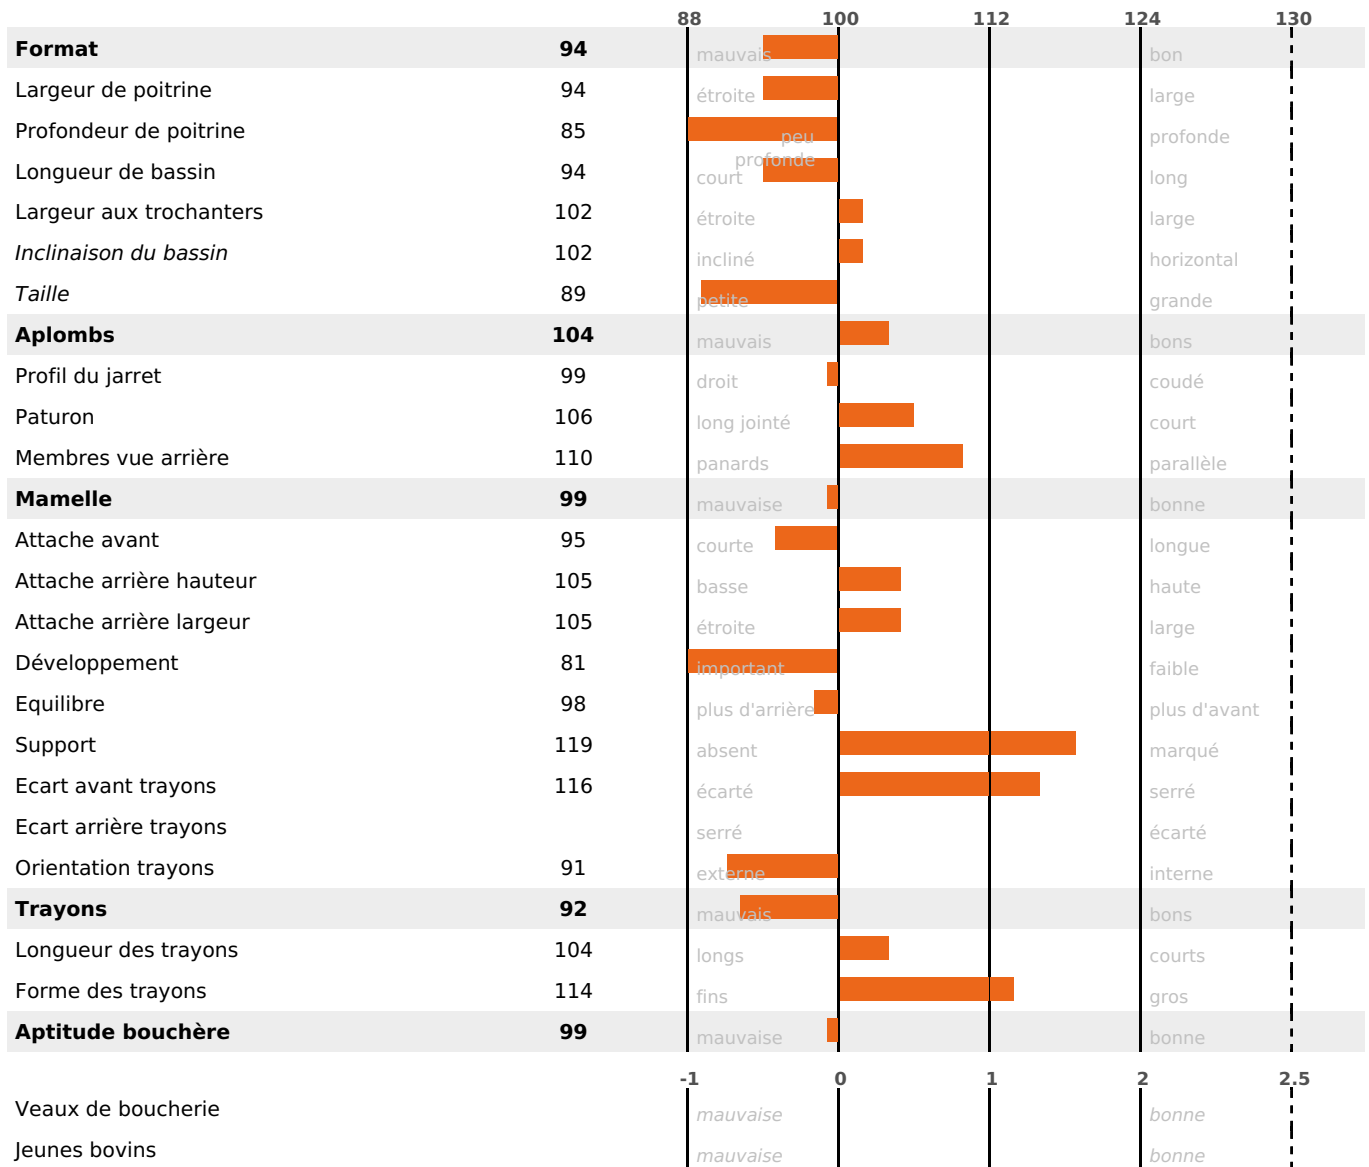

PRODUCTION

Synthèse laitière -36

91 fille(s) - 85 troupeau(x) - **CD 93%**

LAIT	MP	MG	TP	TB	K-CAS	B-CAS
-626	-31	-23	-1.7	+0.6		

FONCTIONNELS

MILCA : NC / MTCP : NC

MTETR : NC

NAI	VEL	VIN	VIV
57	70	95	95

SANTÉ

NOU VEAU

83 fille(s) - 77 troupeau(x) - **CD 73**

FR 4302087677 - N° 65506

NAISSEUR : M CHABANON JEAN

MÈRE : PRISTINA

1-305 7264KG 44 33,4