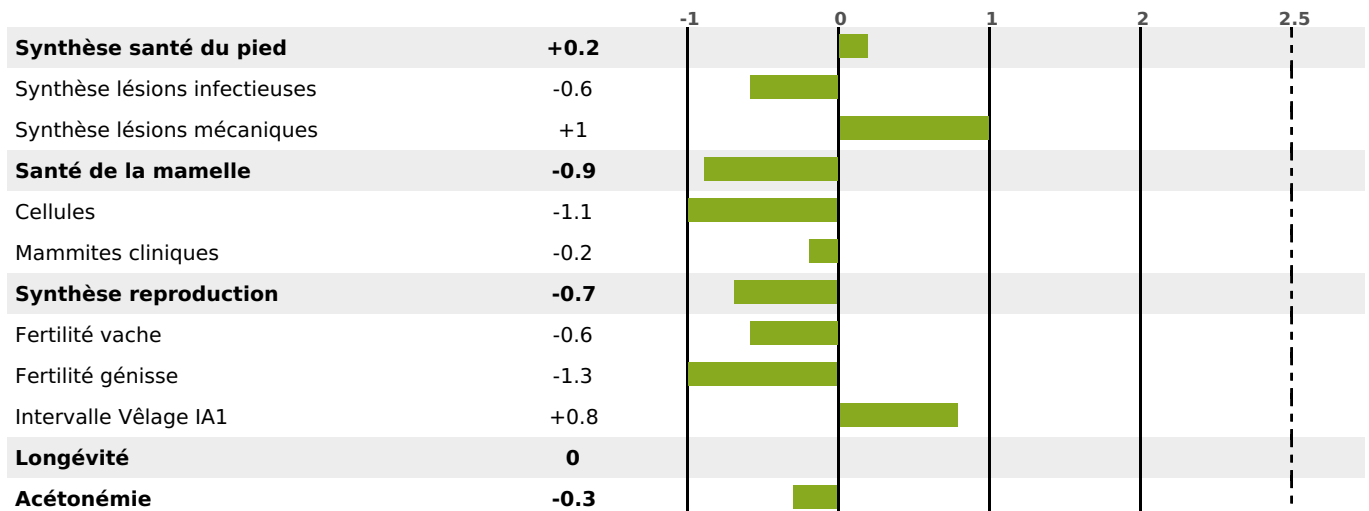

PRODUCTION

Synthèse laitière -22

119 fille(s) - 116 troupeau(x) - **CD 95%**

LAIT	MP	MG	TP	TB	K-CAS	B-CAS
-540	-28	+20	-1.5	+6.2	AA	

FONCTIONNELS

MILCA : MIF / MTCP : MTF
MTETR : NC

NAI	VEL	VIN	VIV
70	82	66	86

SANTÉ

NOU VEAU

80 fille(s) - 79 troupeau(x) - **CD 79**

FR 3802426667 - N° 64924

NAISSEUR : GAEC DE SARAPIN

MÈRE : OLLIADE

2-301 9229KG 48,8 39,4