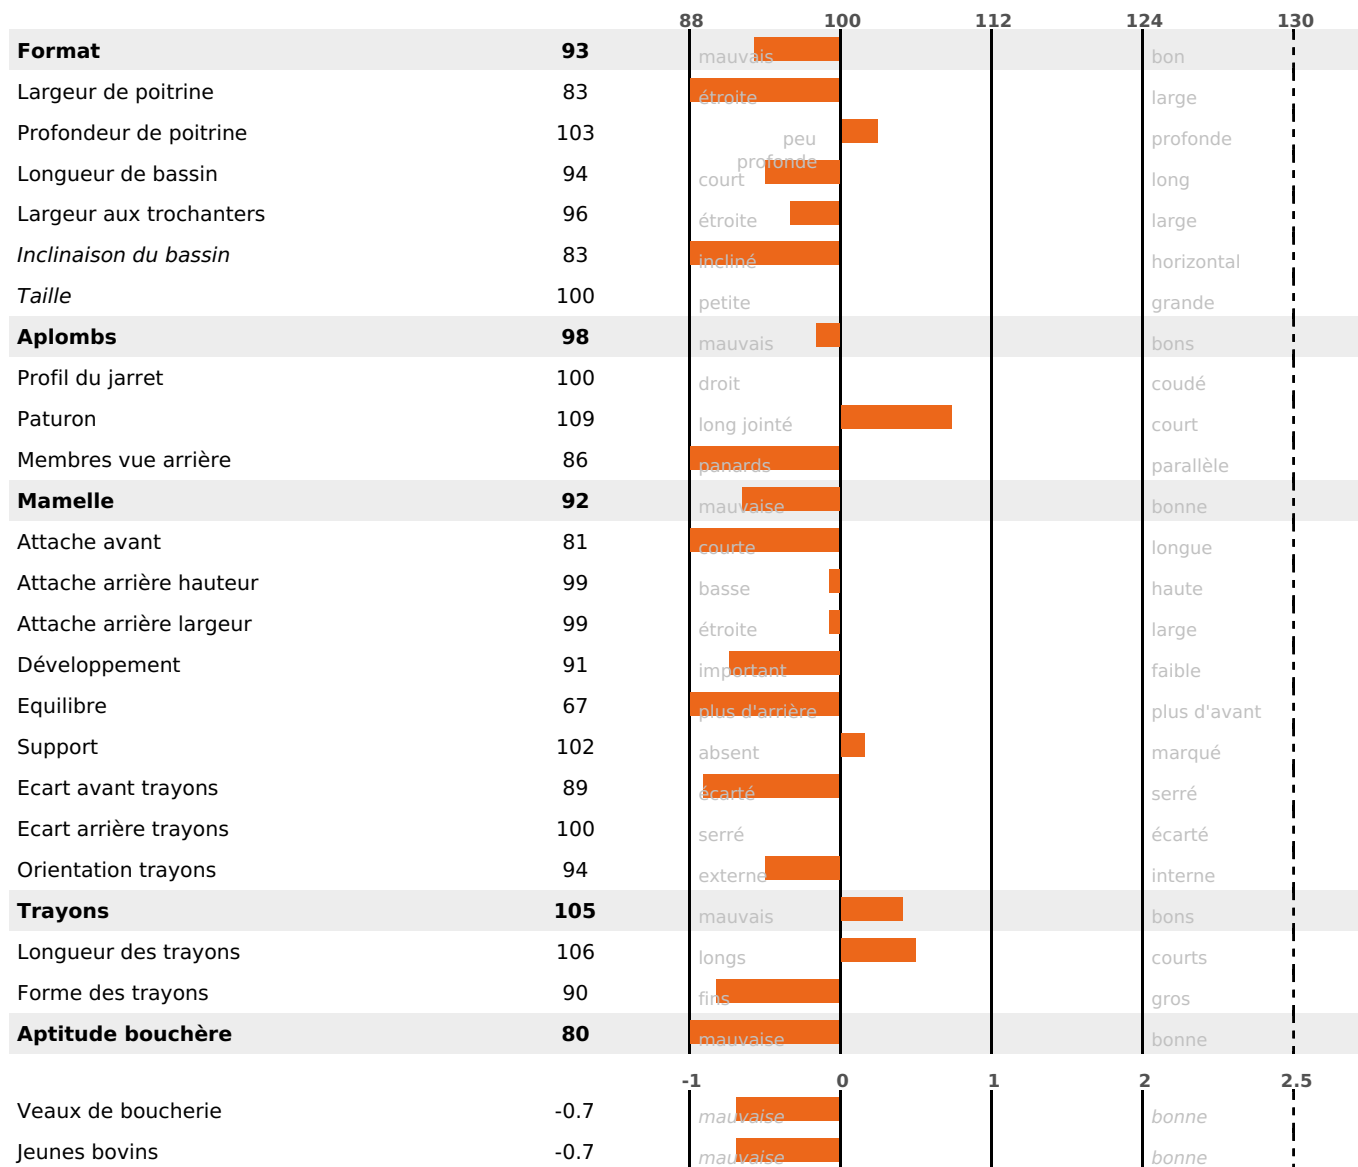

PRODUCTION

Synthèse laitière -22

119 fille(s) - 116 troupeau(x) - **CD 95%**

LAIT	MP	MG	TP	TB	K-CAS	B-CAS
-540	-28	+20	-1.5	+6.2	AA	

FONCTIONNELS

MILCA : MIF / MTCP : MTF
MTETR : NC

NAI	VEL	VIN	VIV
70	82	66	86

SANTÉ

NOU VEAU

80 fille(s) - 79 troupeau(x) - **CD 79**

FR 3802426667 - N° 64924

NAISSEUR : GAEC DE SARAPIN

MÈRE : OLLIADE

2-301 9229KG 48,8 39,4