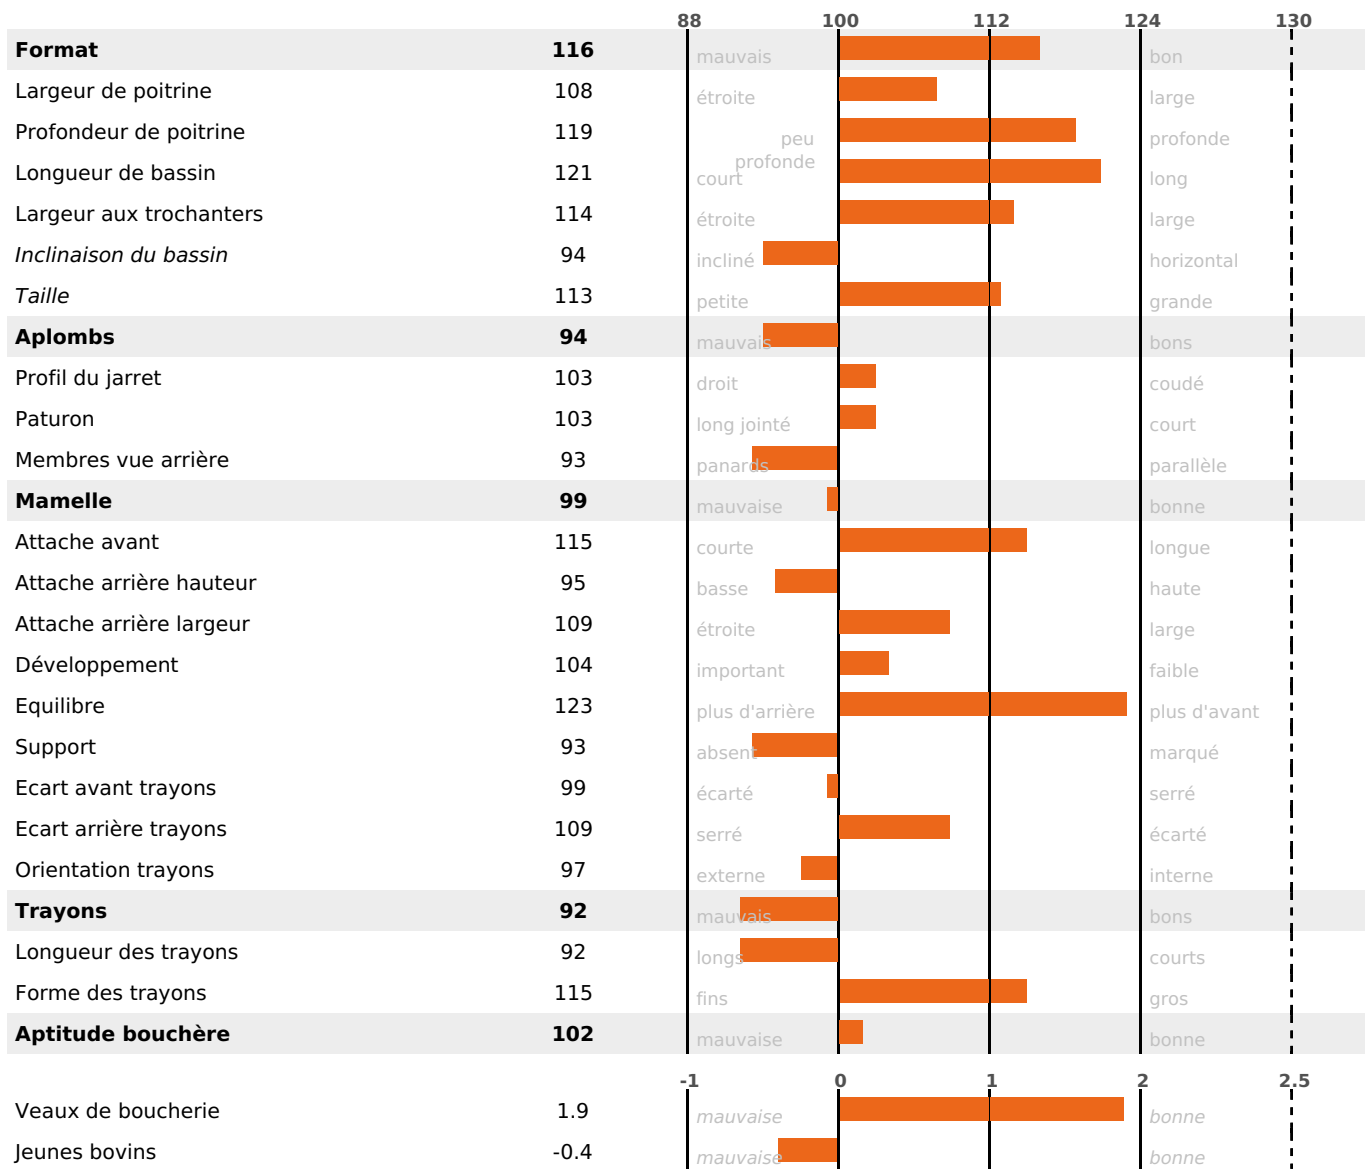

PRODUCTION

Synthèse laitière -23

6256 fille(s) - 3552 troupeau(x) - **CD 95%**

LAIT	MP	MG	TP	TB	K-CAS	B-CAS
-392	-20	-12	-1.2	+0.5	BB	A2A2

FONCTIONNELS

MILCA : MIF / MTCP : MTF
MTETR : NC

NAI	VEL	VIN	VIV
95	95	95	95

SANTÉ

NOU VEAU

4144 fille(s) - 2416 troupeau(x) - **CD**

95

FR 0103015562 - N° 66318
 NAISSEUR : GAEC DES MAUMES
 MÈRE : NEWLOOK
 4-305 11336KG 43,3 33,5