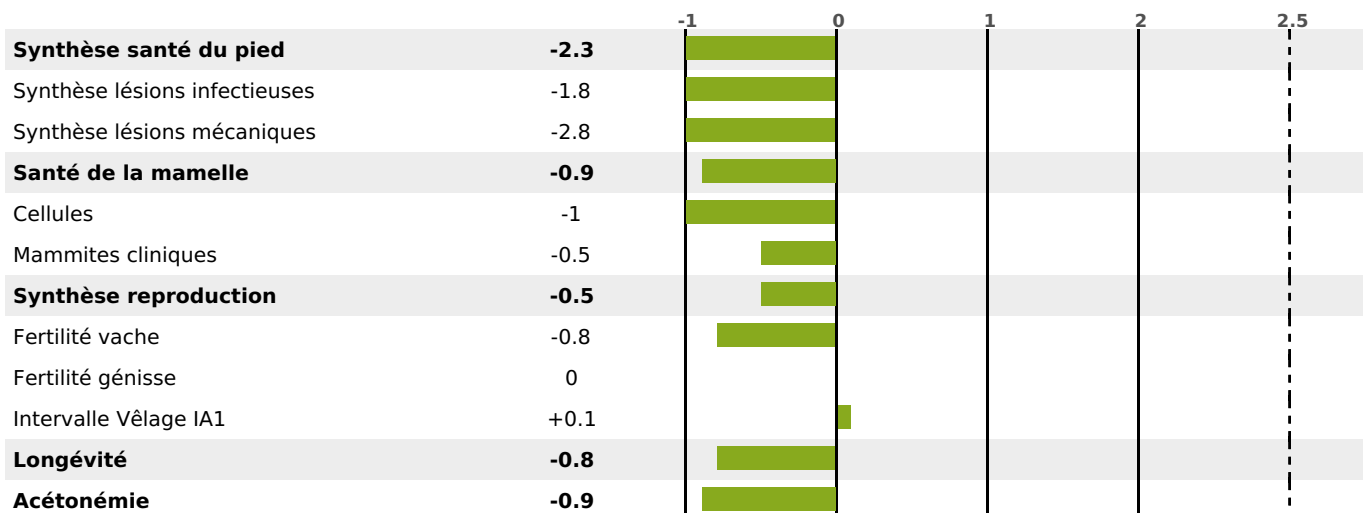

PRODUCTION

Synthèse laitière -23

6256 fille(s) - 3552 troupeau(x) - **CD 95%**

LAIT	MP	MG	TP	TB	K-CAS	B-CAS
-392	-20	-12	-1.2	+0.5	BB	A2A2

FONCTIONNELS

MILCA : MIF / MTCP : MTF
MTETR : NC

NAI	VEL	VIN	VIV
95	95	95	95

SANTÉ

NOU VEAU

4144 fille(s) - 2416 troupeau(x) - **CD**

95

FR 0103015562 - N° 66318
 NAISSEUR : GAEC DES MAUMES
 MÈRE : NEWLOOK
 4-305 11336KG 43,3 33,5