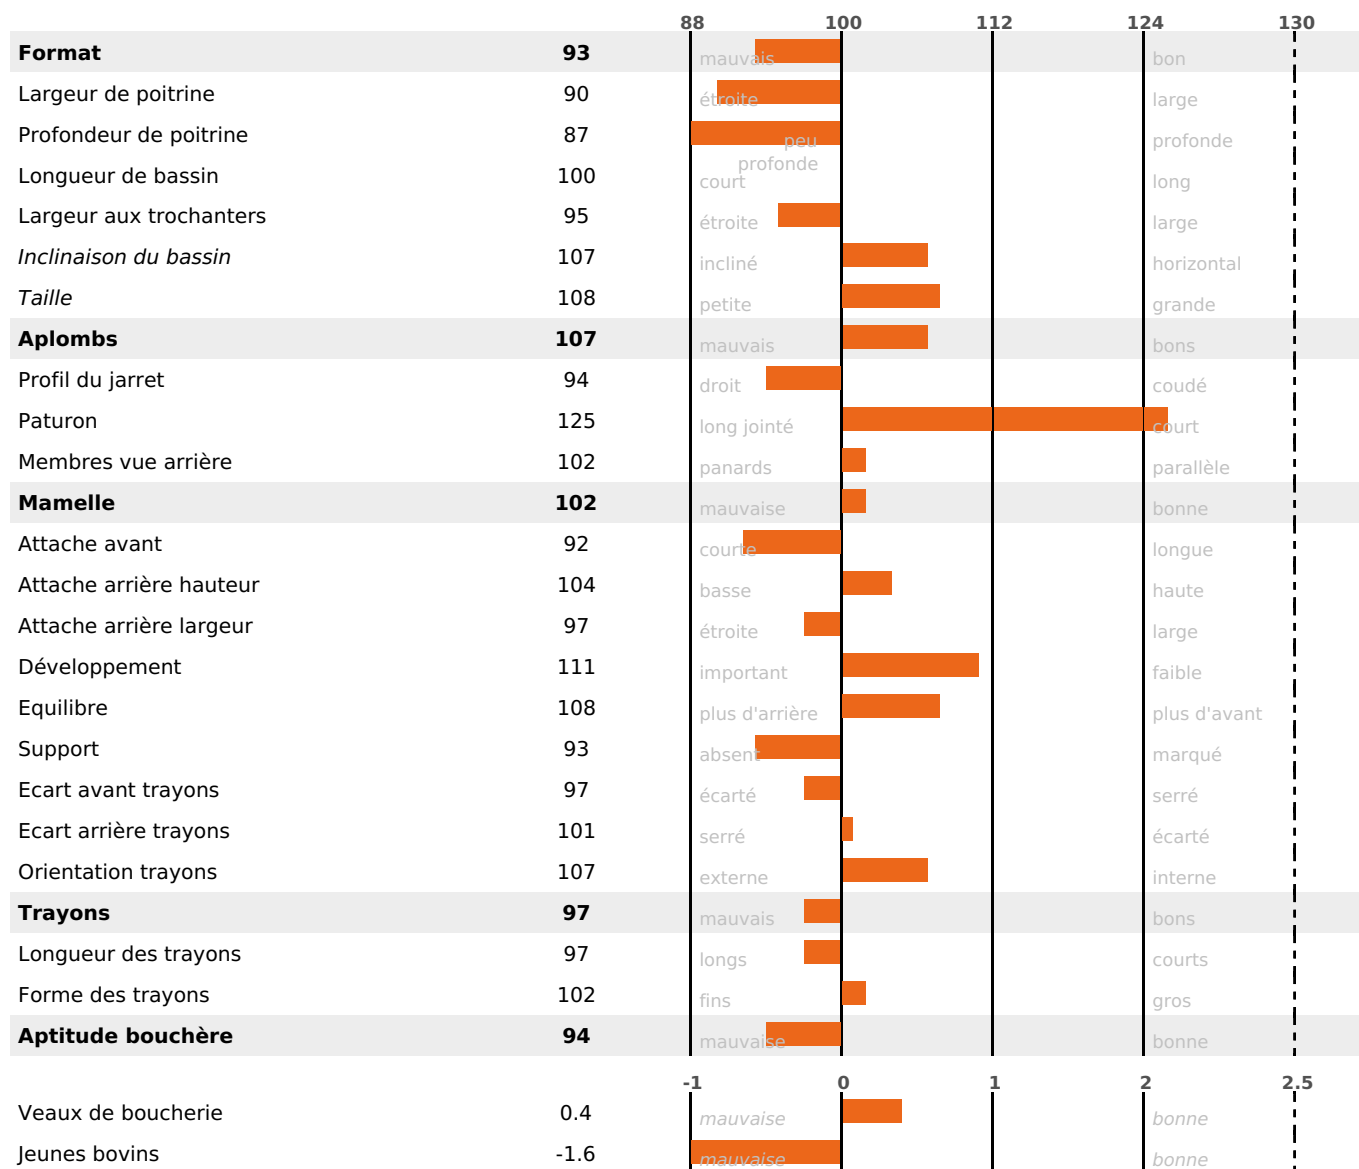

PRODUCTION

Synthèse laitière -21

1397 fille(s) - 1075 troupeau(x) - **CD 95%**

LAIT	MP	MG	TP	TB	K-CAS	B-CAS
-293	-16	-19	-0.8	-1.1	AB	

FONCTIONNELS

MILCA : MIF / MTCP : MTF
MTETR : NC

NAI	VEL	VIN	VIV
94	95	95	95

SANTÉ

NOU
VEAU

MORPHOLOGIE

100

828 fille(s) - 669 troupeau(x) - **CD 95**

FR 2540681408 - N° 66795

NAISSEUR : GAEC MONNEY

MÈRE : PASSAGERE

3-305 10382KG 38,9 37,3