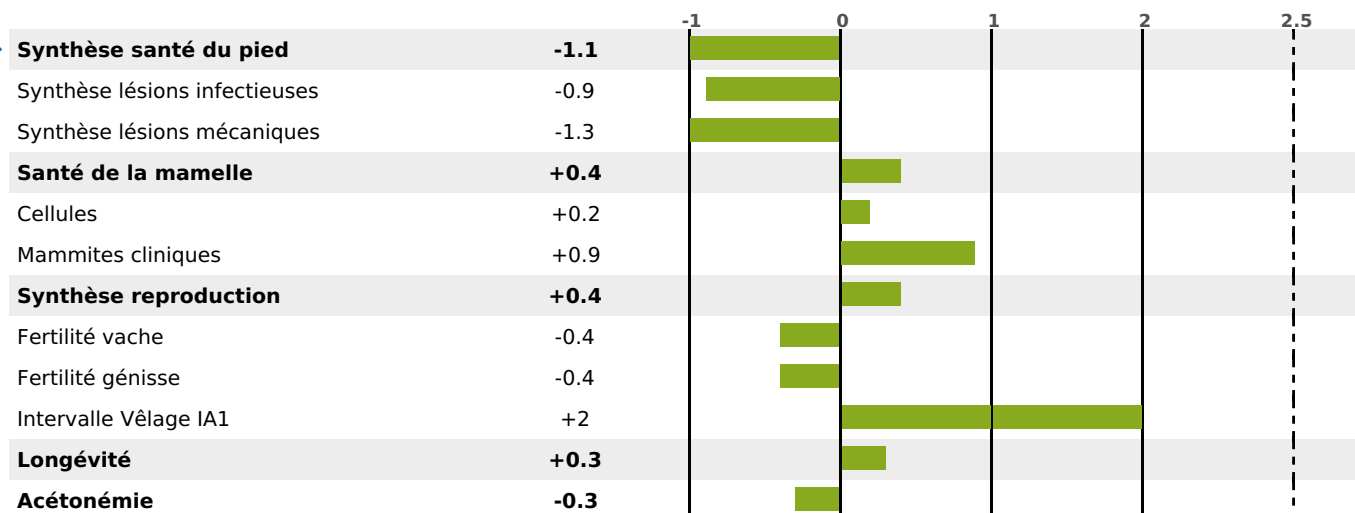

PRODUCTION

Synthèse laitière -21

1397 fille(s) - 1075 troupeau(x) - **CD 95%**

LAIT	MP	MG	TP	TB	K-CAS	B-CAS
-293	-16	-19	-0.8	-1.1	AB	

FONCTIONNELS

MILCA : MIF / MTCP : MTF
MTETR : NC

NAI	VEL	VIN	VIV
94	95	95	95

SANTÉ

NOU
VEAU

MORPHOLOGIE

100

828 fille(s) - 669 troupeau(x) - **CD 95**

FR 2540681408 - N° 66795

NAISSEUR : GAEC MONNEY

MÈRE : PASSAGERE