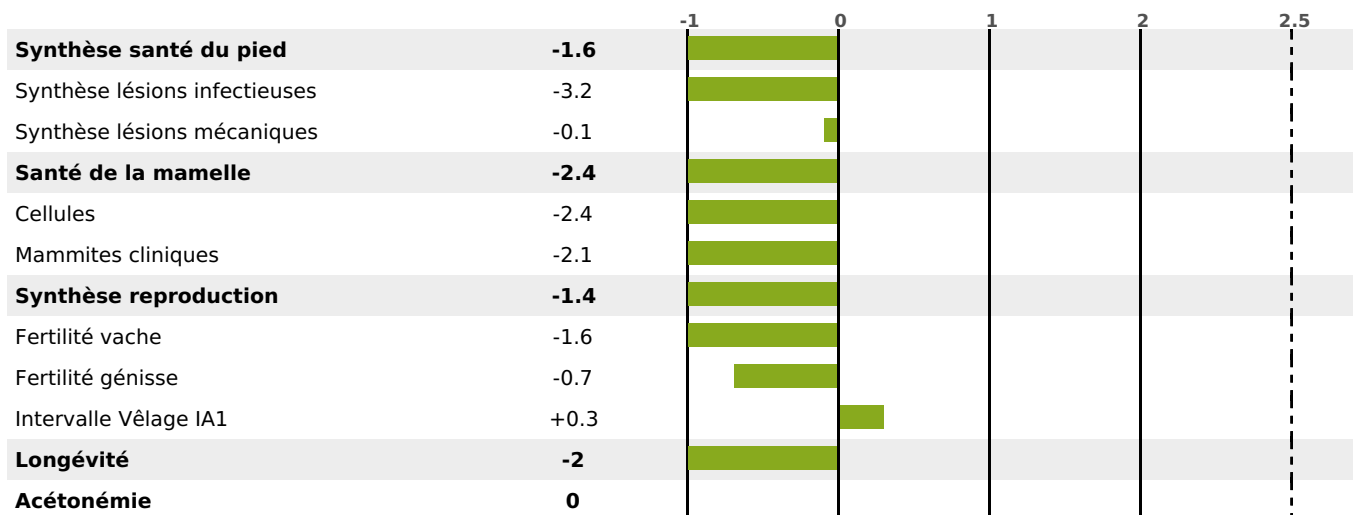

### FONCTIONNELS

MILCA : MIF / MTCP : MTF  
MTETR : NC

NAI	VEL	VIN	VIV
86	88	85	87

### SANTÉ

NOU  
VEAU

1908 fille(s) - 1394 troupeau(x) - **CD**

**95**

FR 7040683346 - N° 64890

NAISSEUR : GAEC PRESLOTS TRANNOY

MÈRE : MANETTE

4-291 13576KG 39,8 34,4