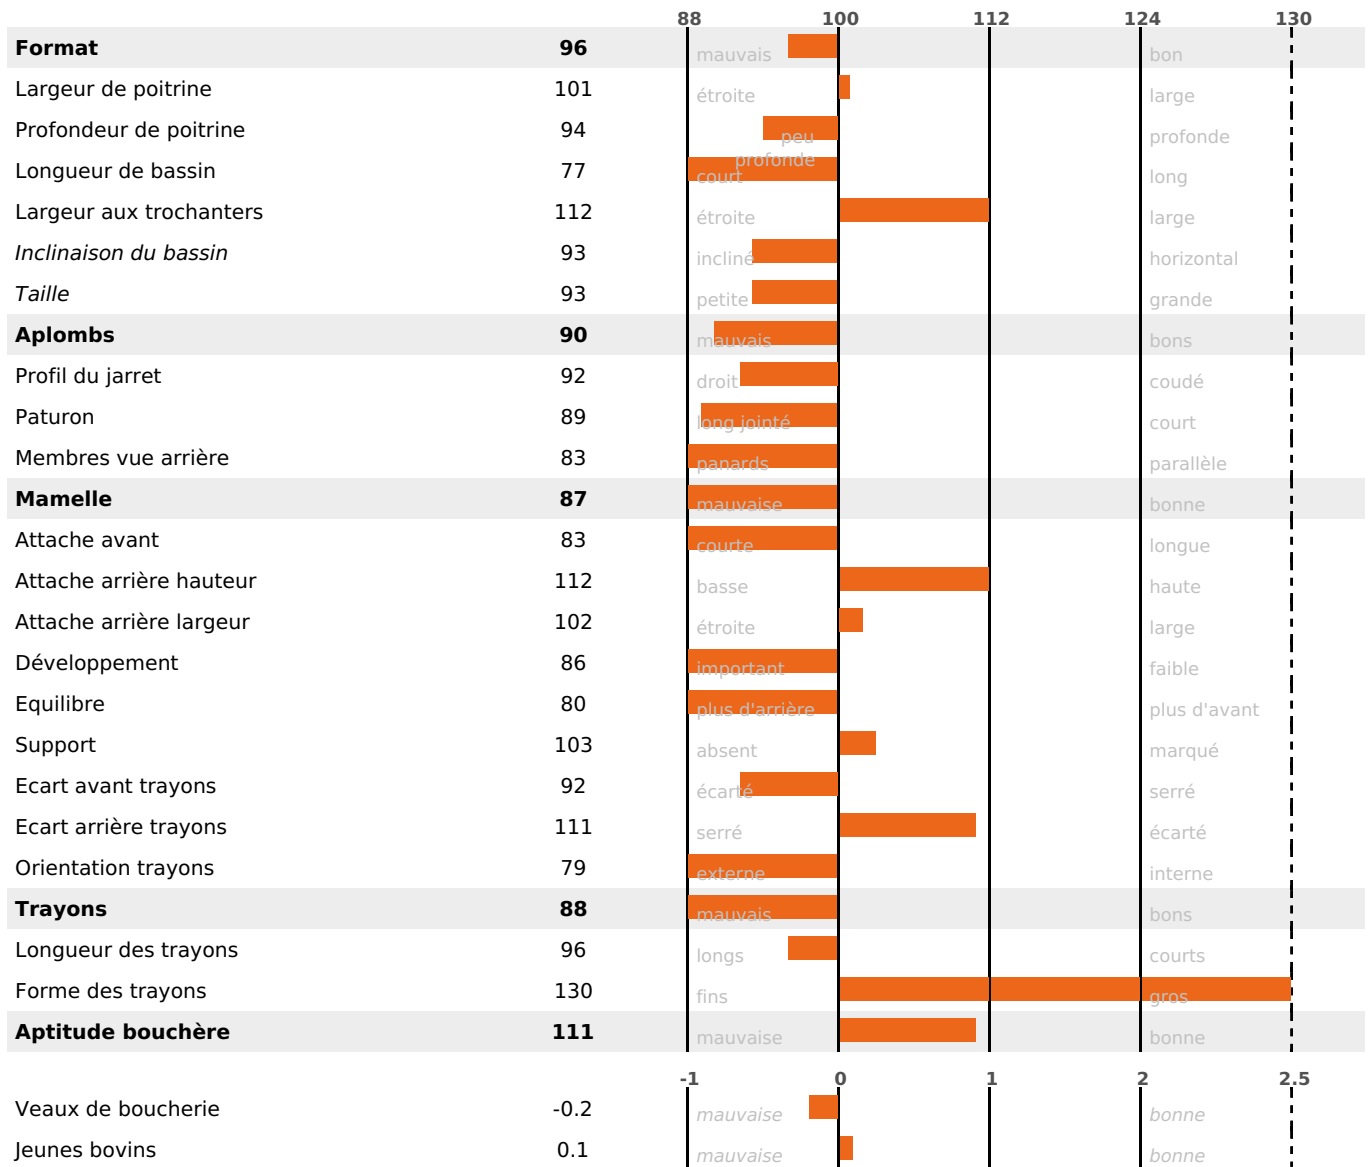

### FONCTIONNELS

MILCA : MIF / MTCP : MTF  
MTETR : NC

NAI	VEL	VIN	VIV
86	88	85	87

### SANTÉ

NOU  
VEAU

1908 fille(s) - 1394 troupeau(x) - **CD**

**95**

FR 7040683346 - N° 64890

NAISSEUR : GAEC PRESLOTS TRANNOY

MÈRE : MANETTE

4-291 13576KG 39,8 34,4