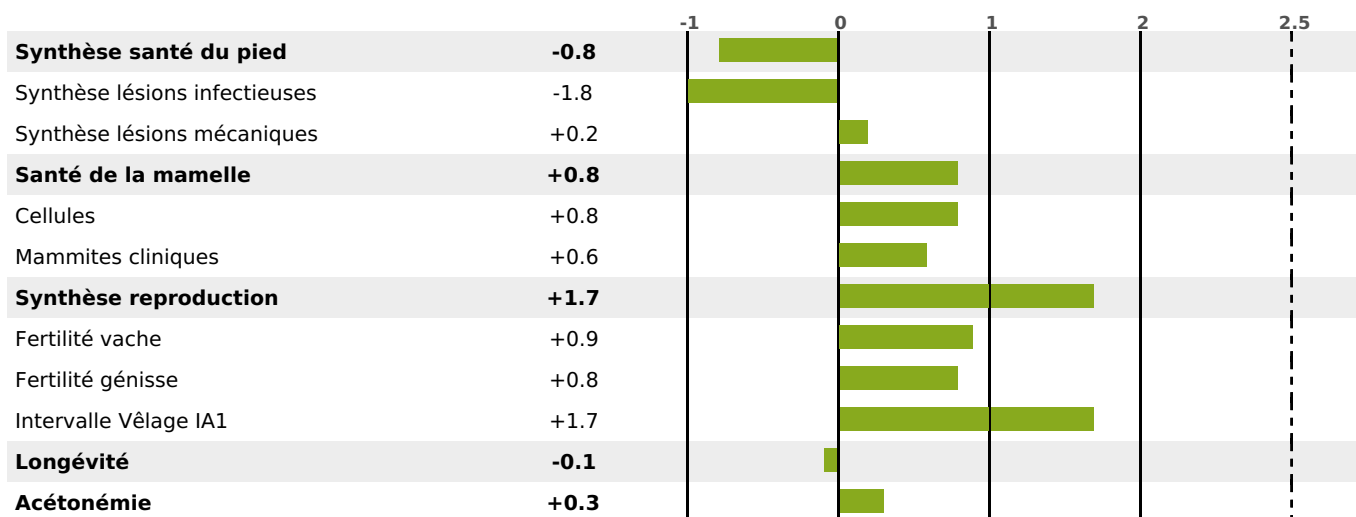

PRODUCTION

Synthèse laitière -16

8575 fille(s) - 4331 troupeau(x) - **CD 95%**

LAIT	MP	MG	TP	TB	K-CAS	B-CAS
-528	-13	-19	+0.7	+0.3	AA	

FONCTIONNELS

MILCA : MIF / MTCP : MTF
MTETR : NC

NAI	VEL	VIN	VIV
95	94	94	95

SANTÉ

NOU
VEAU

5501 fille(s) - 2781 troupeau(x) - **CD**

95

FR 5235251483 - N° 66798
 NAISSEUR : GAEC DE LA LEVEE
 MÈRE : REVEE
 3-305 9961KG 40,7 39,0