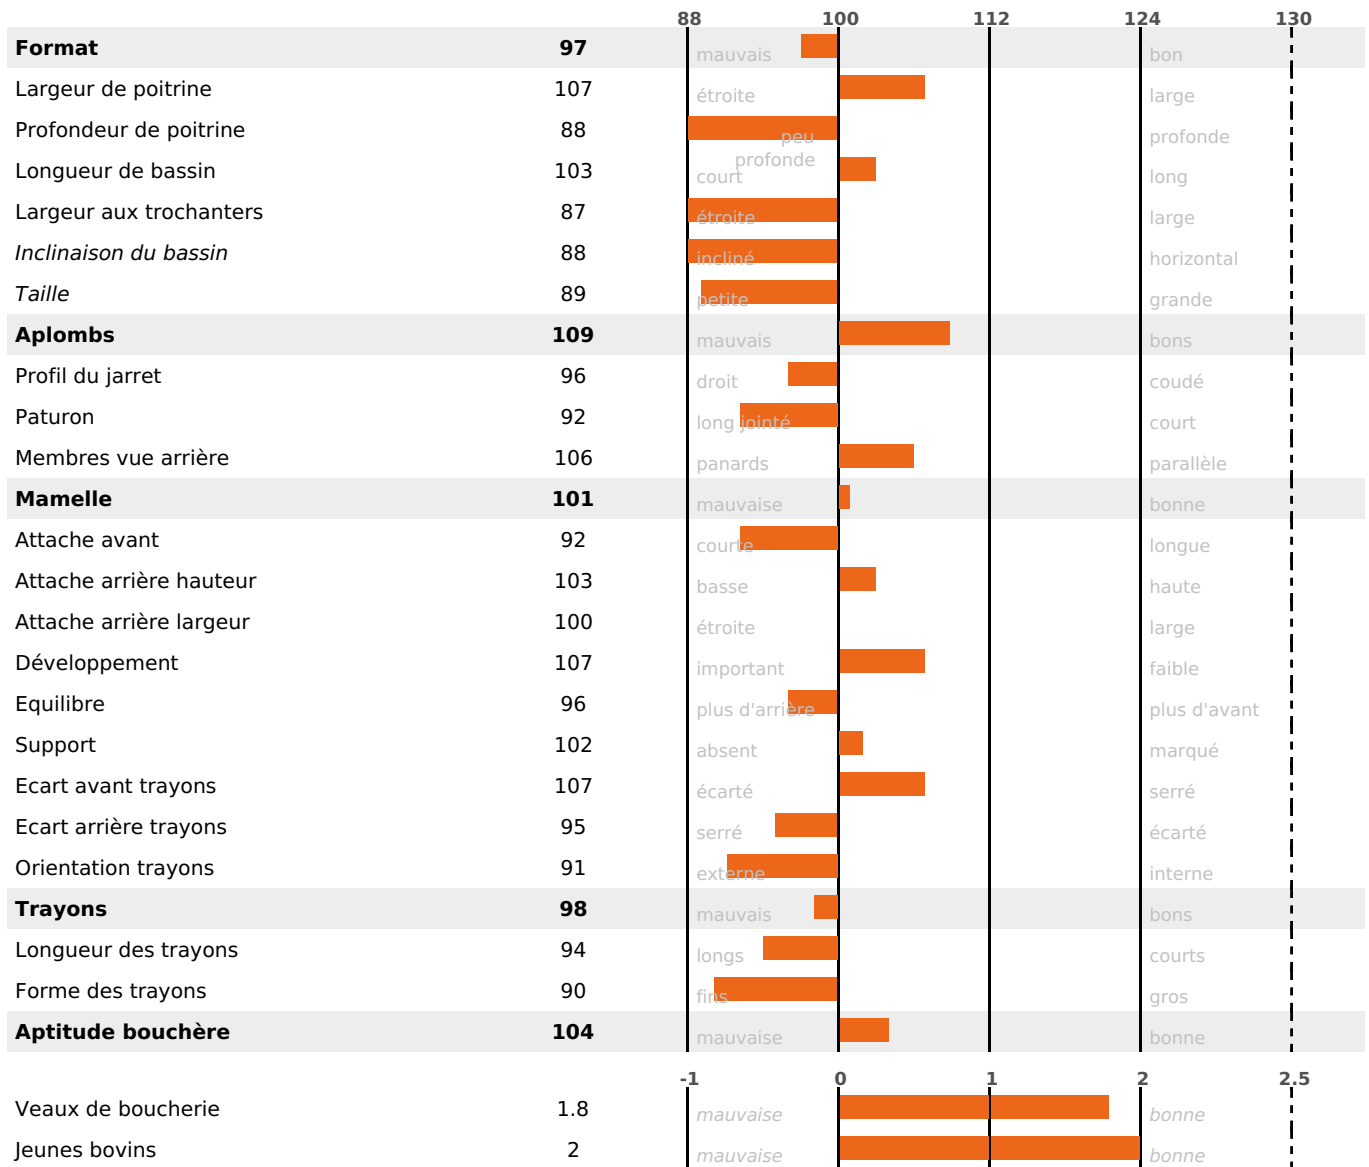

PRODUCTION

Synthèse laitière -16

8575 fille(s) - 4331 troupeau(x) - **CD 95%**

LAIT	MP	MG	TP	TB	K-CAS	B-CAS
-528	-13	-19	+0.7	+0.3	AA	

FONCTIONNELS

MILCA : MIF / MTCP : MTF
MTETR : NC

NAI	VEL	VIN	VIV
95	94	94	95

SANTÉ

NOU
VEAU

5501 fille(s) - 2781 troupeau(x) - **CD**

95

FR 5235251483 - N° 66798
 NAISSEUR : GAEC DE LA LEVEE
 MÈRE : REVEE
 3-305 9961KG 40,7 39,0