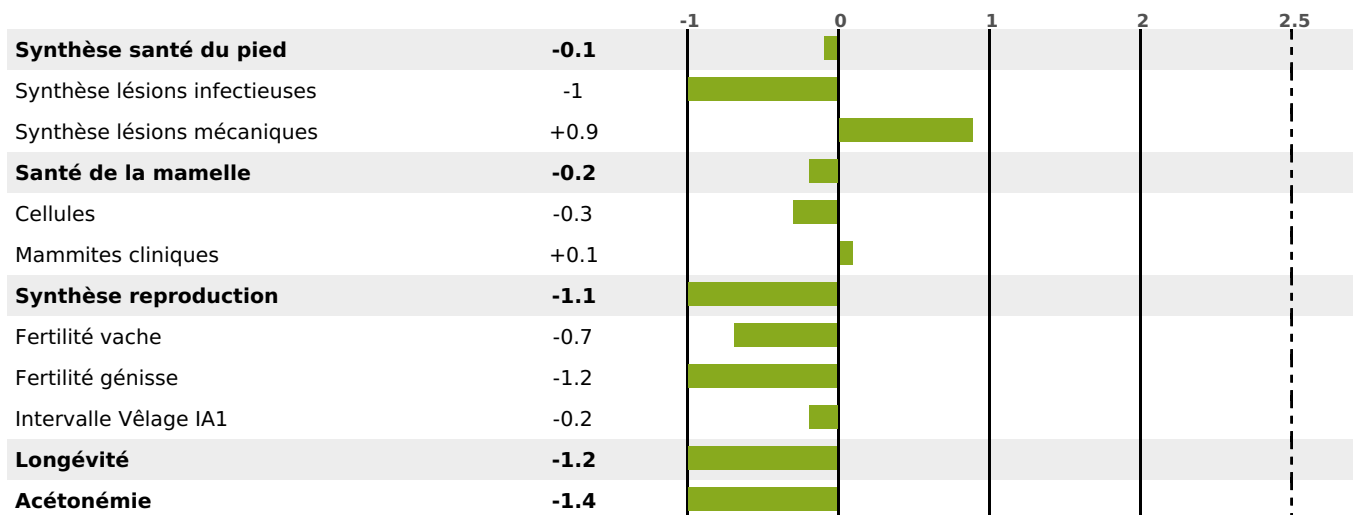

PRODUCTION

Synthèse laitière **-15**

97 fille(s) - 95 troupeau(x) - **CD 94%**

LAIT	MP	MG	TP	TB	K-CAS	B-CAS
-714	-15	-11	+1.1	+2.6	BB	

FONCTIONNELS

MILCA : MIF / MTCP : MTF

MTETR : NC

NAI	VEL	VIN	VIV
95	95	95	93

SANTÉ

NOU VEAU

86 fille(s) - 85 troupeau(x) - **CD 80**

FR 2602305999 - N° 67074

NAISSEUR : GAEC MONTGALIX

MÈRE : OPHELIE

5-305 13000KG 35,8 34,9