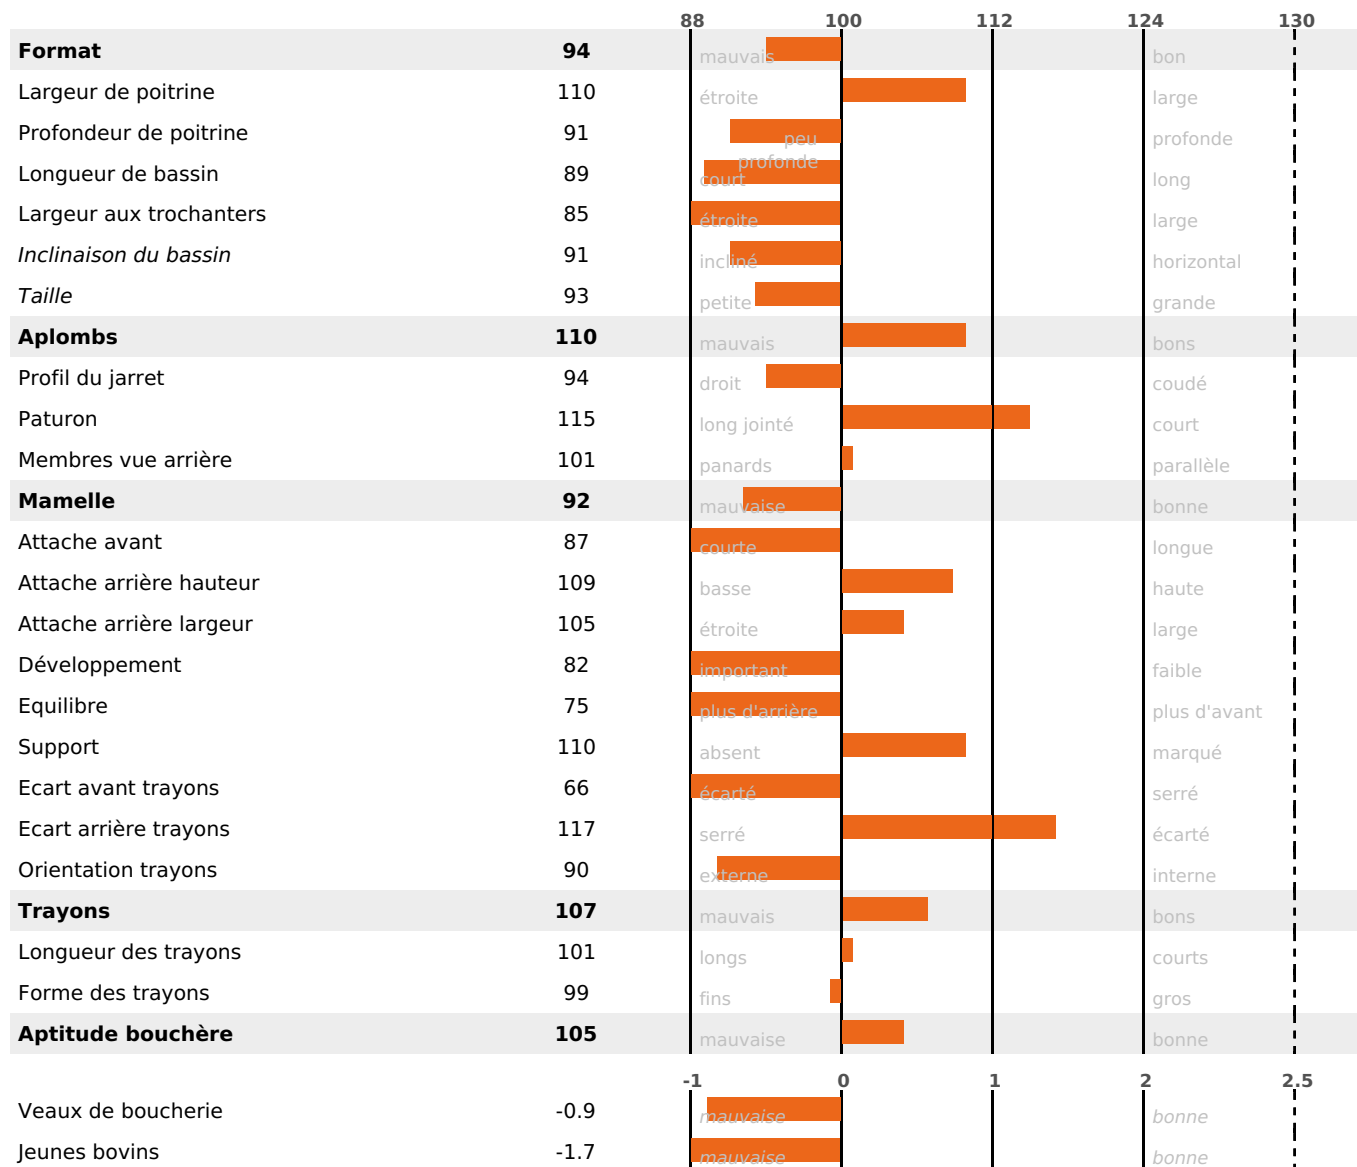

PRODUCTION

Synthèse laitière **-15**

97 fille(s) - 95 troupeau(x) - **CD 94%**

LAIT	MP	MG	TP	TB	K-CAS	B-CAS
-714	-15	-11	+1.1	+2.6	BB	

FONCTIONNELS

MILCA : MIF / MTCP : MTF

MTETR : NC

NAI	VEL	VIN	VIV
95	95	95	93

SANTÉ

NOU VEAU

86 fille(s) - 85 troupeau(x) - **CD 80**

FR 2602305999 - N° 67074

NAISSEUR : GAEC MONTGALIX

MÈRE : OPHELIE

5-305 13000KG 35,8 34,9