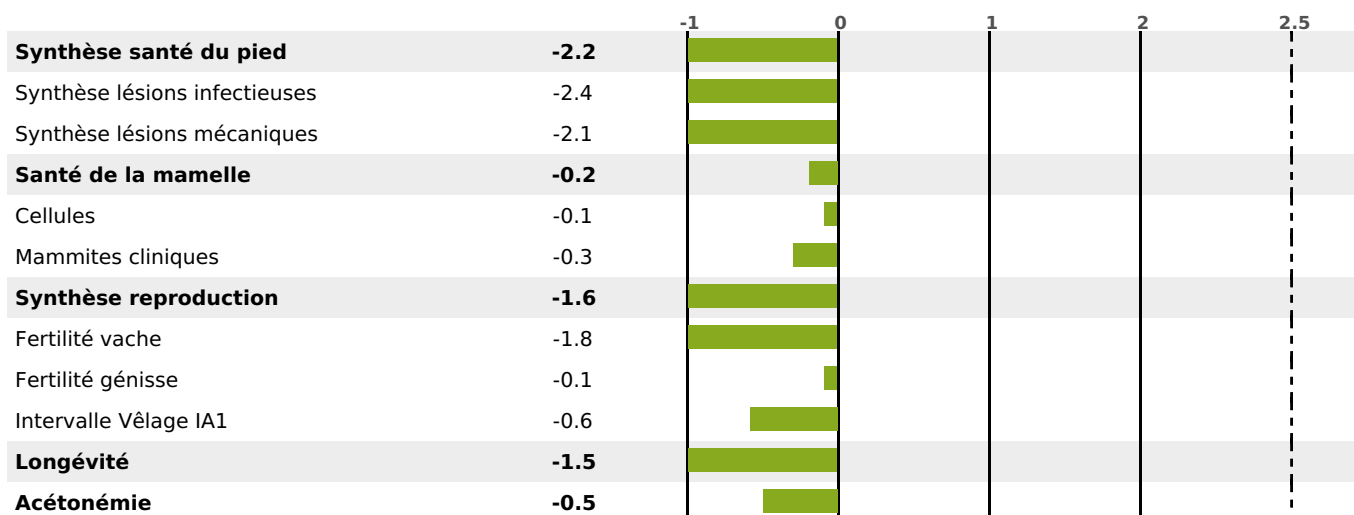

### FONCTIONNELS

MILCA : MIF / MTCP : MTF  
MTETR : NC

NAI	VEL	VIN	VIV
48	82	80	94

### SANTÉ

NOU VEAU

118 fille(s) - 110 troupeau(x) - **CD 82**

FR 7032225778 - N° 66300

NAISSEUR : GAEC JEANROY THIERRY JEROME

MÈRE : PROVENCE

2-305 12572KG 39,2 35,5