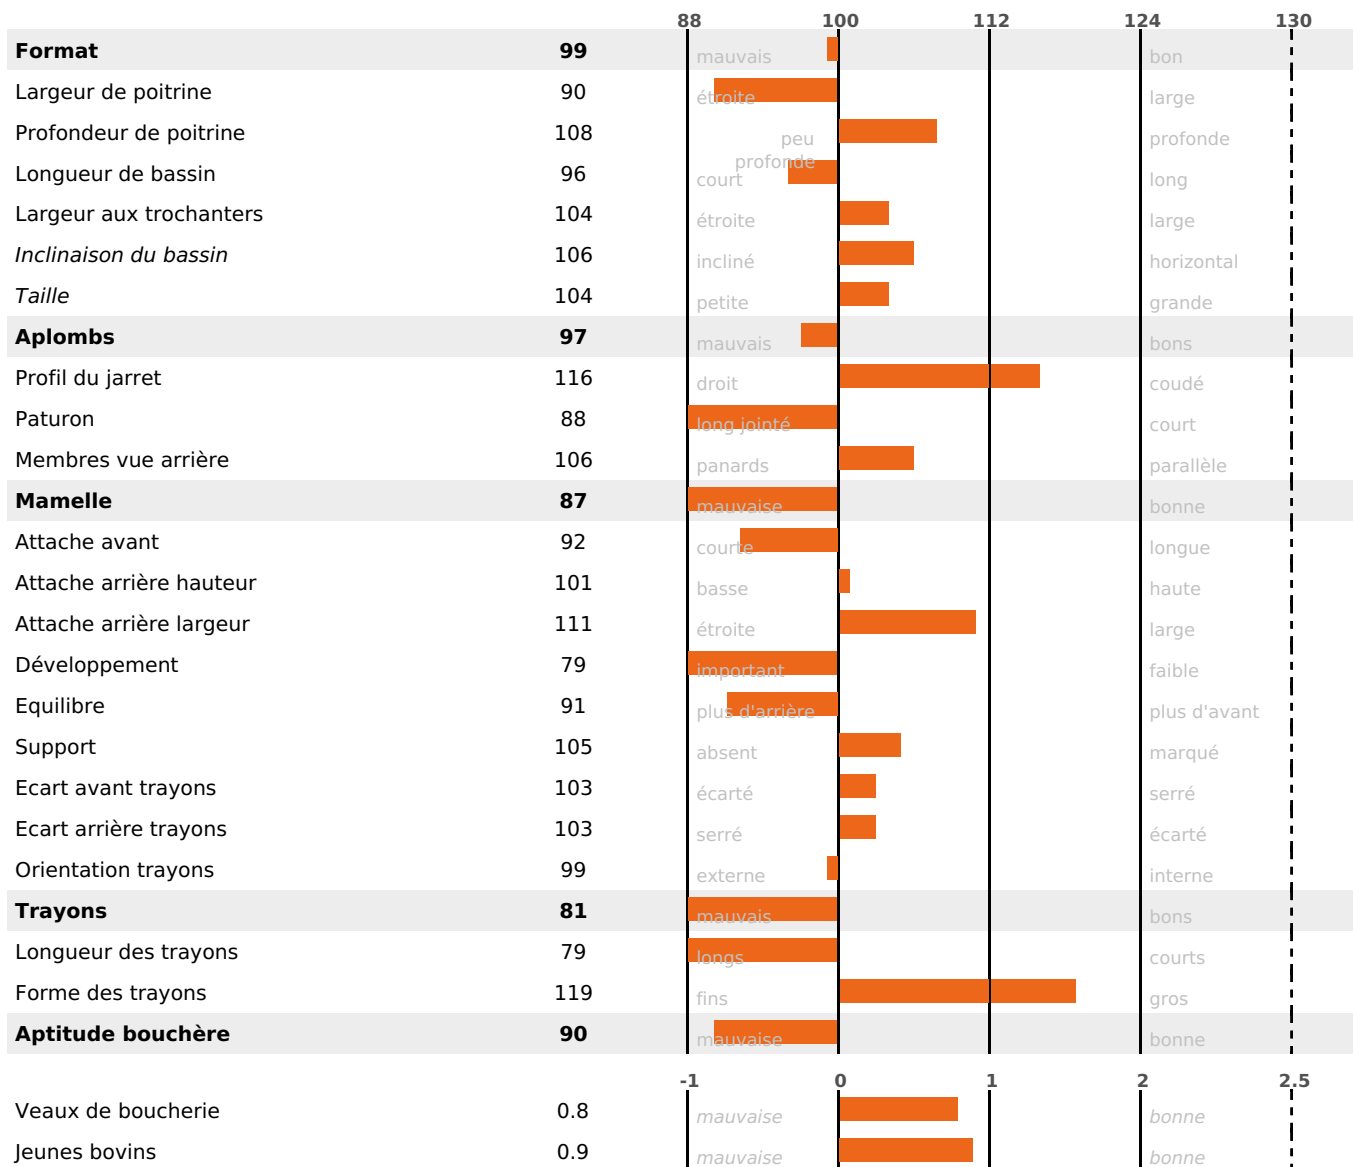

### PRODUCTION

Synthèse laitière -4

203 fille(s) - 184 troupeau(x) - **CD 95%**

LAIT	MP	MG	TP	TB	K-CAS	B-CAS
+17	-2	-4	-0.5	-0.7	BB	A1A2

### FONCTIONNELS

MILCA : MIF / MTCP : MTF  
MTETR : NC

NAI	VEL	VIN	VIV
48	82	80	94

### SANTÉ

NOU VEAU

118 fille(s) - 110 troupeau(x) - **CD 82**

FR 7032225778 - N° 66300

NAISSEUR : GAEC JEANROY THIERRY JEROME

MÈRE : PROVENCE

2-305 12572KG 39,2 35,5