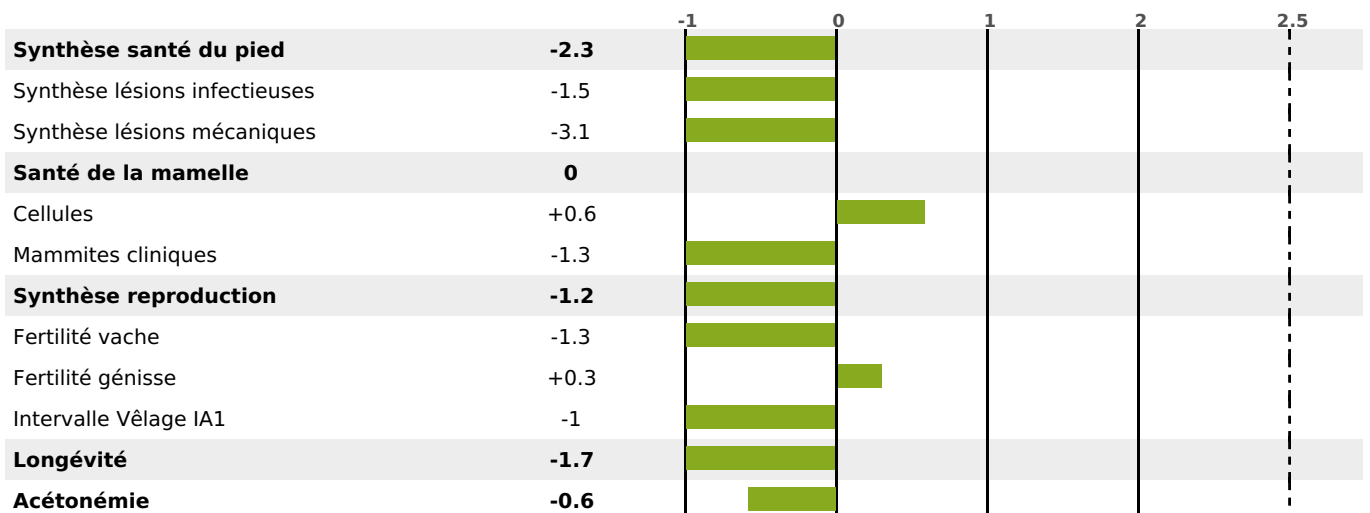

PRODUCTION

Synthèse laitière -27

74 fille(s) - 73 troupeau(x) - **CD 92%**

LAIT	MP	MG	TP	TB	K-CAS	B-CAS
-271	-21	-20	-1.9	-1.1	AA	

FONCTIONNELS

MILCA : MIF / MTCP : MTC
MTETR : NC

NAI	VEL	VIN	VIV
48	85	61	87

SANTÉ

NOU
VEAU

60 fille(s) - 59 troupeau(x) - **CD 75**

FR 7036086674 - N° 66289
 NAISSEUR : M RUFFER PIERRE
 MÈRE : ORAGEUSE
 6-288 8629KG 37,1 35,3