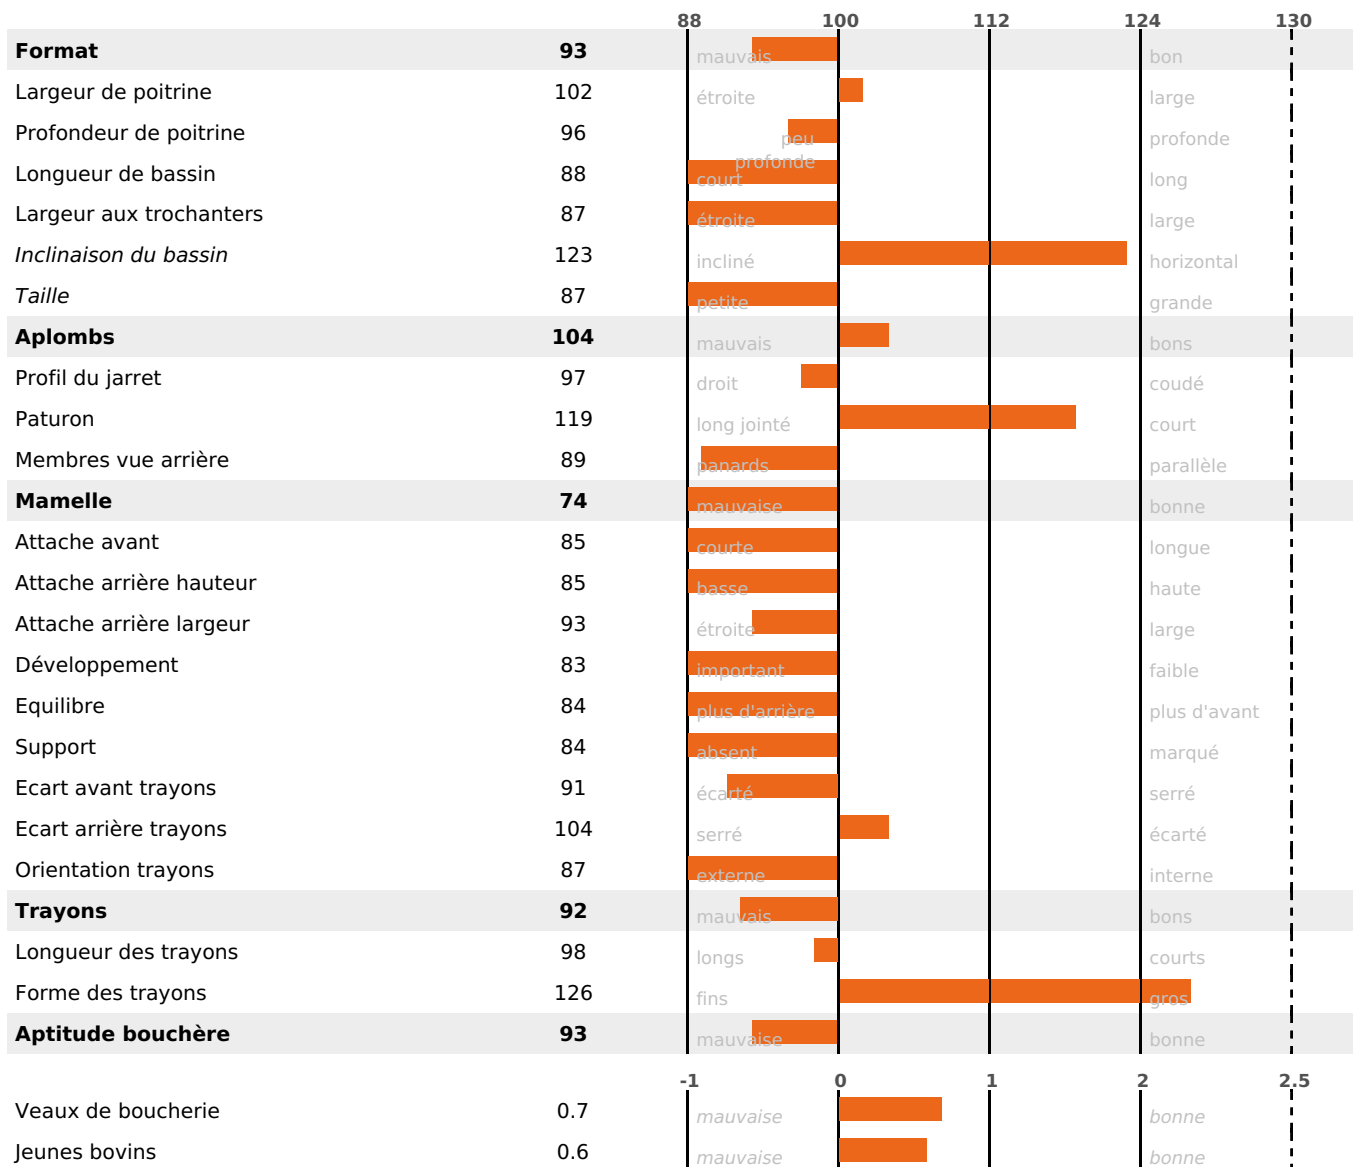

PRODUCTION

Synthèse laitière -27

74 fille(s) - 73 troupeau(x) - **CD 92%**

LAIT	MP	MG	TP	TB	K-CAS	B-CAS
-271	-21	-20	-1.9	-1.1	AA	

FONCTIONNELS

MILCA : MIF / MTCP : MTC
MTETR : NC

NAI	VEL	VIN	VIV
48	85	61	87

SANTÉ

NOU
VEAU

60 fille(s) - 59 troupeau(x) - **CD 75**

FR 7036086674 - N° 66289
 NAISSEUR : M RUFFER PIERRE
 MÈRE : ORAGEUSE
 6-288 8629KG 37,1 35,3