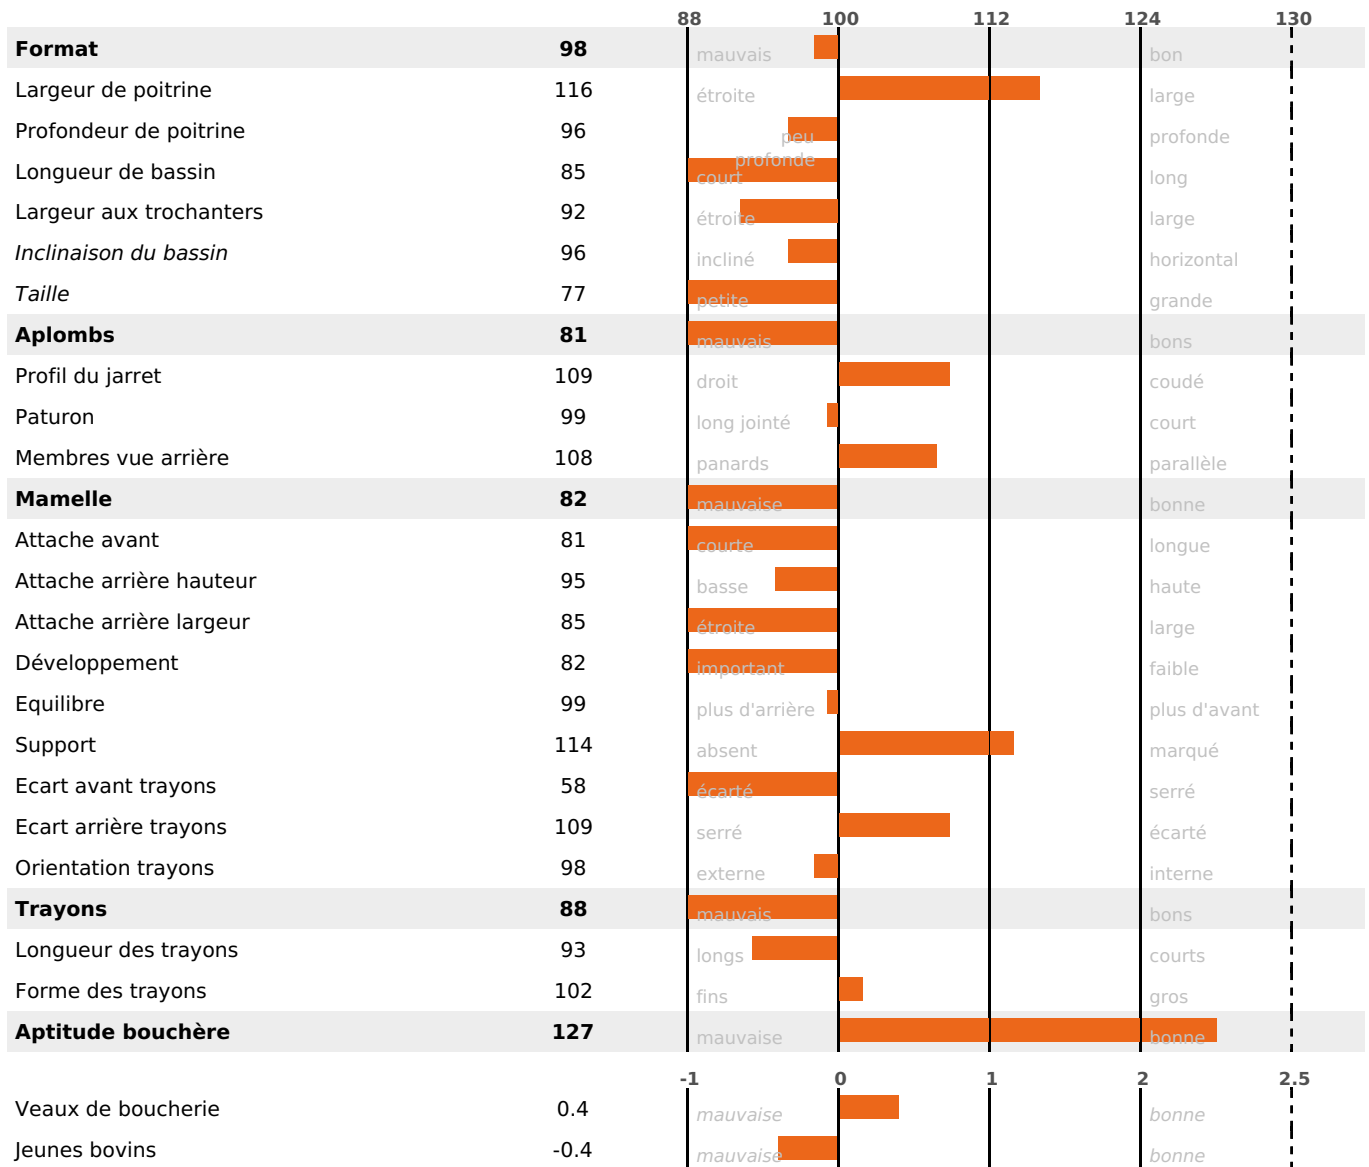

PRODUCTION

Synthèse laitière -22

69 fille(s) - 67 troupeau(x) - **CD 93%**

LAIT	MP	MG	TP	TB	K-CAS	B-CAS
-348	-19	-10	-1.3	+0.4	BB	A2A2

FONCTIONNELS

MILCA : MIC / MTCP : MTF
MTETR : NC

NAI	VEL	VIN	VIV
95	95	90	90

SANTÉ

NOU
VEAU

57 fille(s) - 56 troupeau(x) - **CD 76**

FR 2530537257 - N° 66791

NAISSEUR : M BOUVERESSE JEAN-PAUL

MÈRE : NOISETTE

2-305 9847KG 33,2 32,2