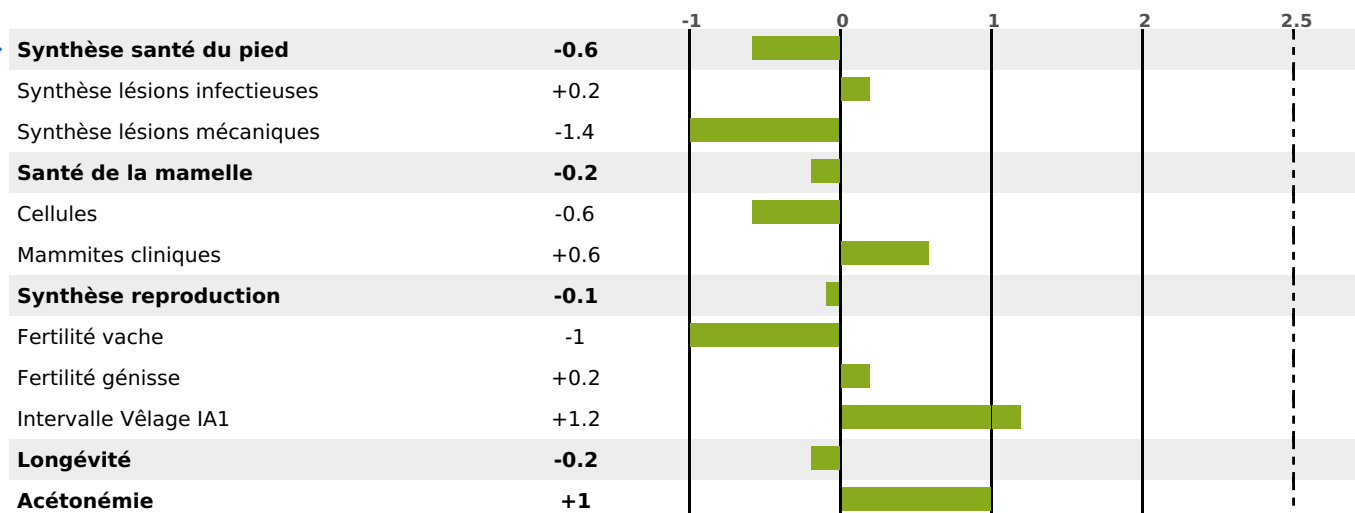

PRODUCTION

Synthèse laitière -25

111 fille(s) - 102 troupeau(x) - **CD 95%**

LAIT	MP	MG	TP	TB	K-CAS	B-CAS
-416	-18	-29	-0.7	-1.7	AA	

FONCTIONNELS

MILCA : MIF / MTCP : MTF

MTETR : NC

NAI	VEL	VIN	VIV
59	80	83	95

SANTÉ

NOU VEAU

101 fille(s) - 95 troupeau(x) - CD 83

FR 2542141634 - N° 64325

NAISSEUR : GAEC FAIVRE JEAN LOUIS ET GERA

MÈRE : PENSEE

3-305 9925KG 41,3 34,9