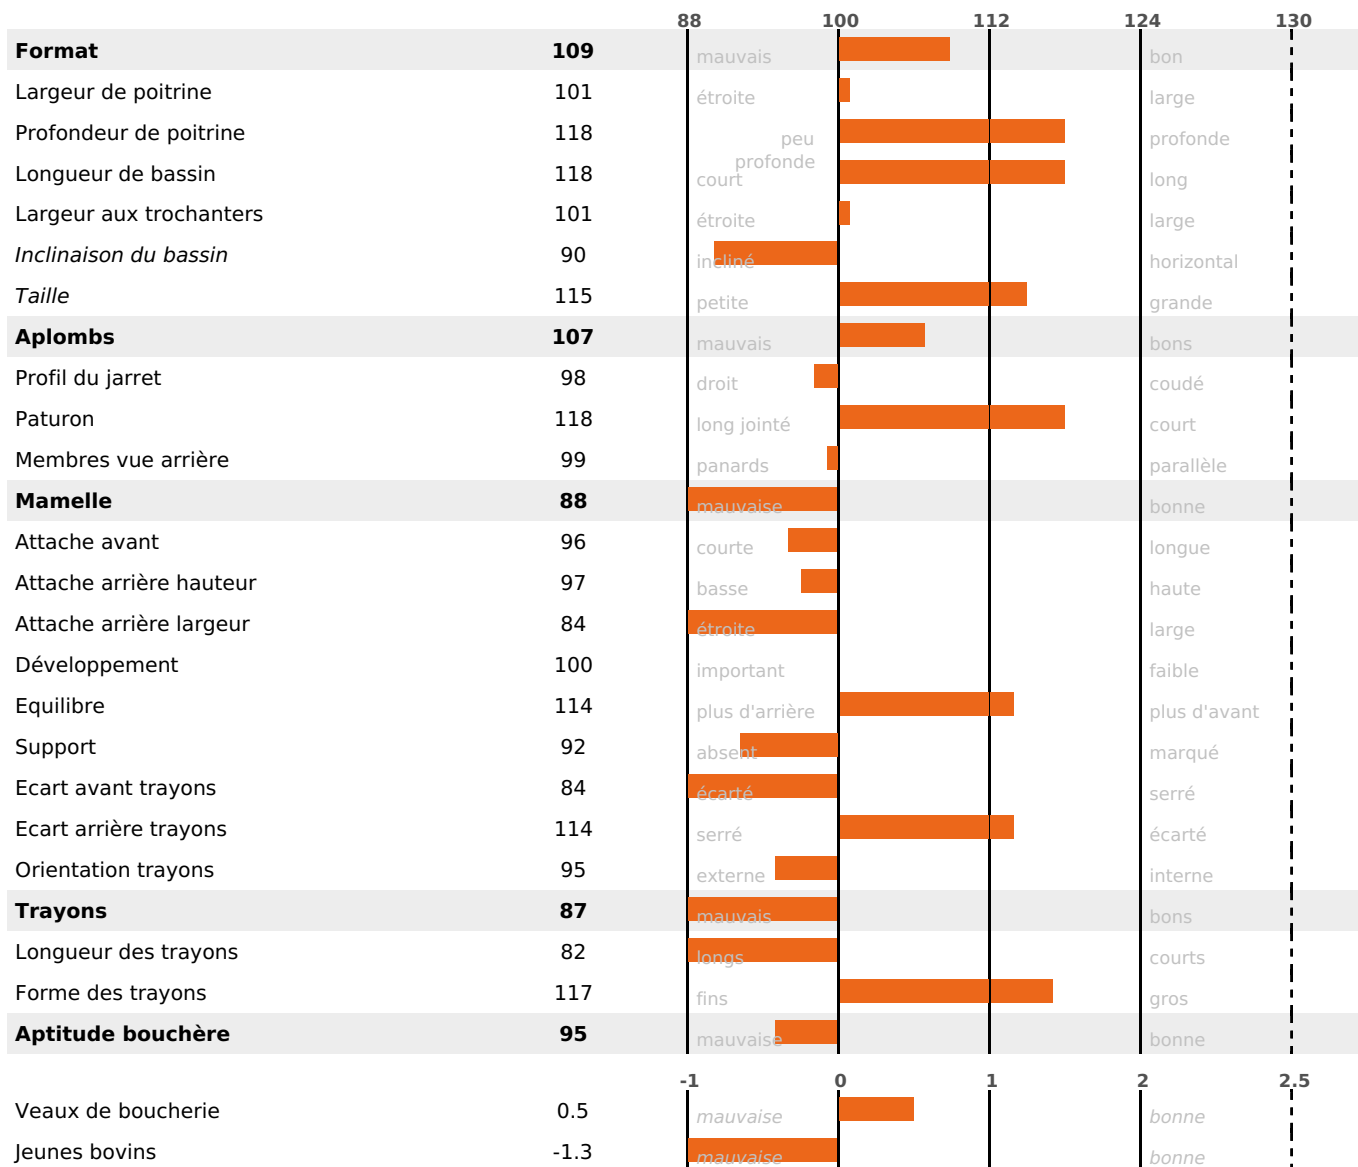

PRODUCTION

Synthèse laitière -25

111 fille(s) - 102 troupeau(x) - **CD 95%**

LAIT	MP	MG	TP	TB	K-CAS	B-CAS
-416	-18	-29	-0.7	-1.7	AA	

FONCTIONNELS

MILCA : MIF / MTCP : MTF

MTETR : NC

NAI	VEL	VIN	VIV
59	80	83	95

SANTÉ

NOU VEAU

101 fille(s) - 95 troupeau(x) - CD 83

FR 2542141634 - N° 64325

NAISSEUR : GAEC FAIVRE JEAN LOUIS ET GERA

MÈRE : PENSEE

3-305 9925KG 41,3 34,9