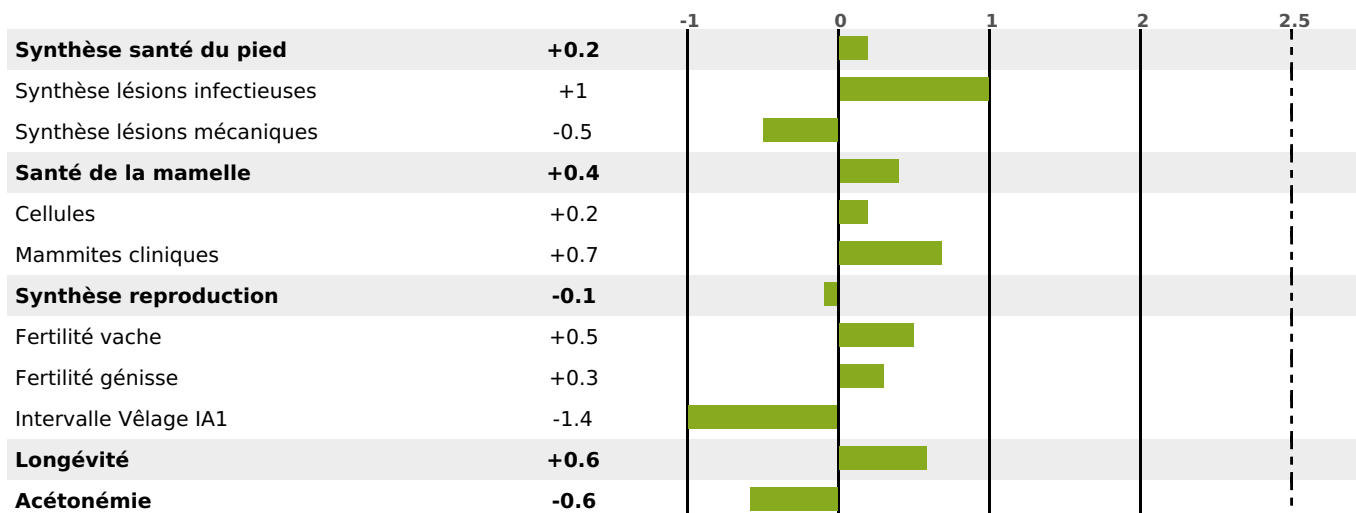

PRODUCTION

Synthèse laitière **-38**

129 fille(s) - 123 troupeau(x) - **CD 95%**

LAIT	MP	MG	TP	TB	K-CAS	B-CAS
-112	-27	-32	-3.6	-3.9	AA	

FONCTIONNELS

MILCA : MIF / MTCP : MTF
MTETR : NC

NAI	VEL	VIN	VIV
95	95	87	88

SANTÉ

NOU
VEAU

MORPHOLOGIE

100

113 fille(s) - 108 troupeau(x) - **CD 83**

FR 6950236179 - N° 63975

NAISSEUR : EARL BOCHARD VINCENT ET VALERI

MÈRE : NINO