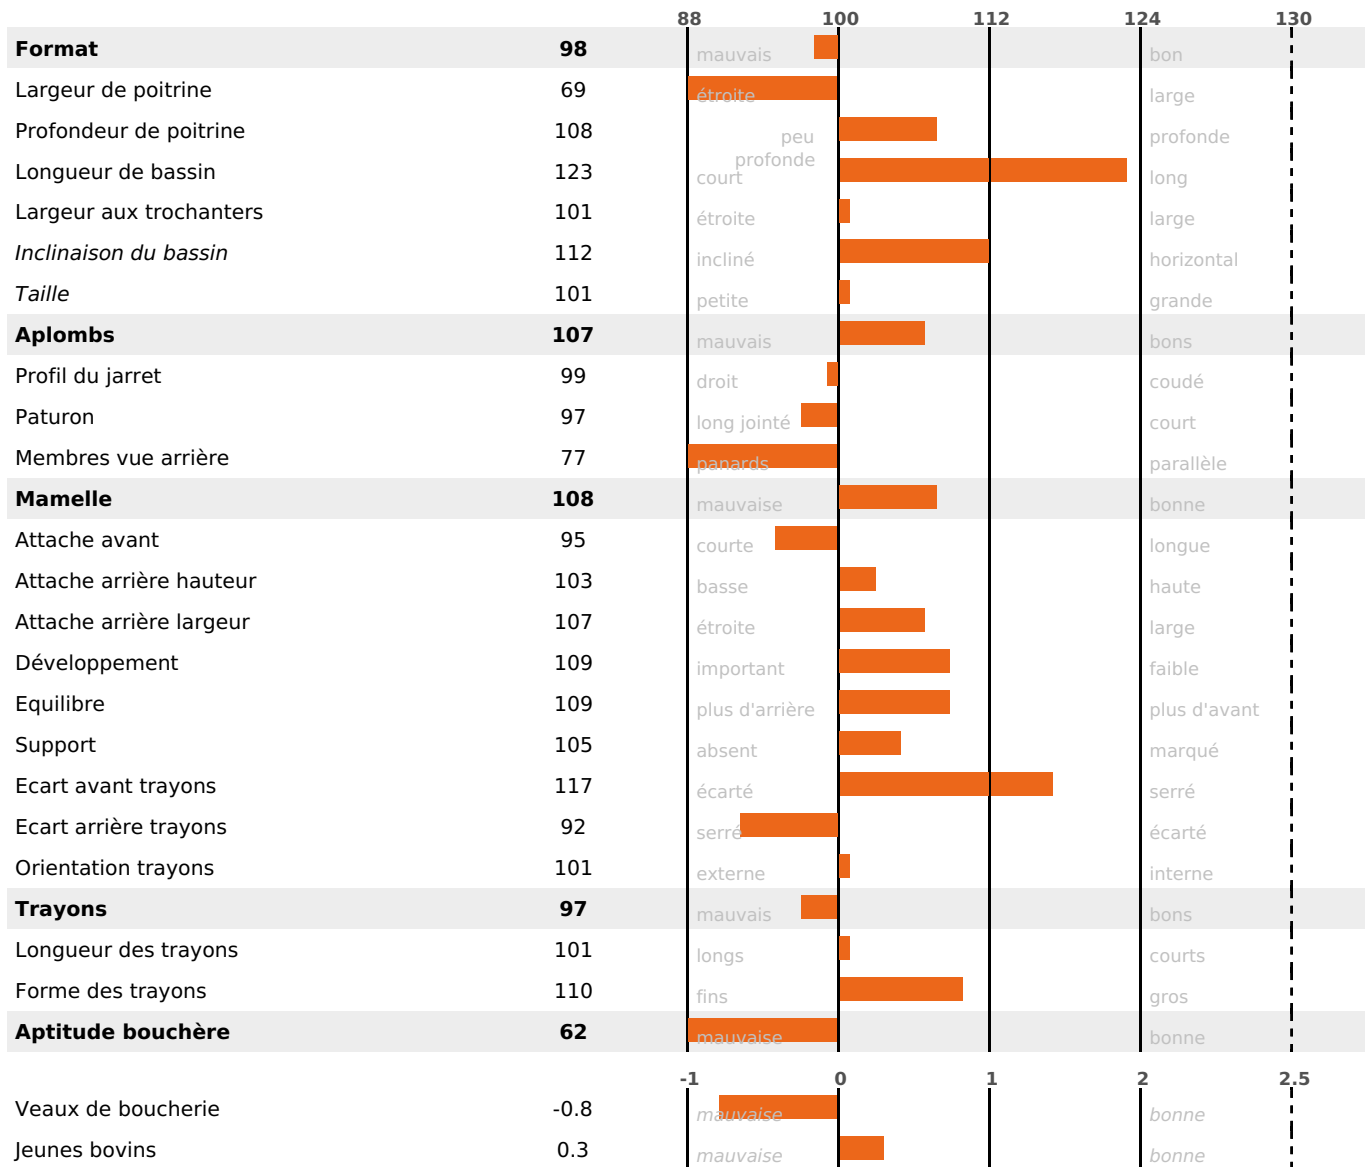

SANTÉ

NOU
VEAU

MORPHOLOGIE

100

113 fille(s) - 108 troupeau(x) - **CD 83**

FR 6950236179 - N° 63975

NAISSEUR : EARL BOCHARD VINCENT ET VALERI

MÈRE : NINO

1-305 9964KG 43,5 35,2