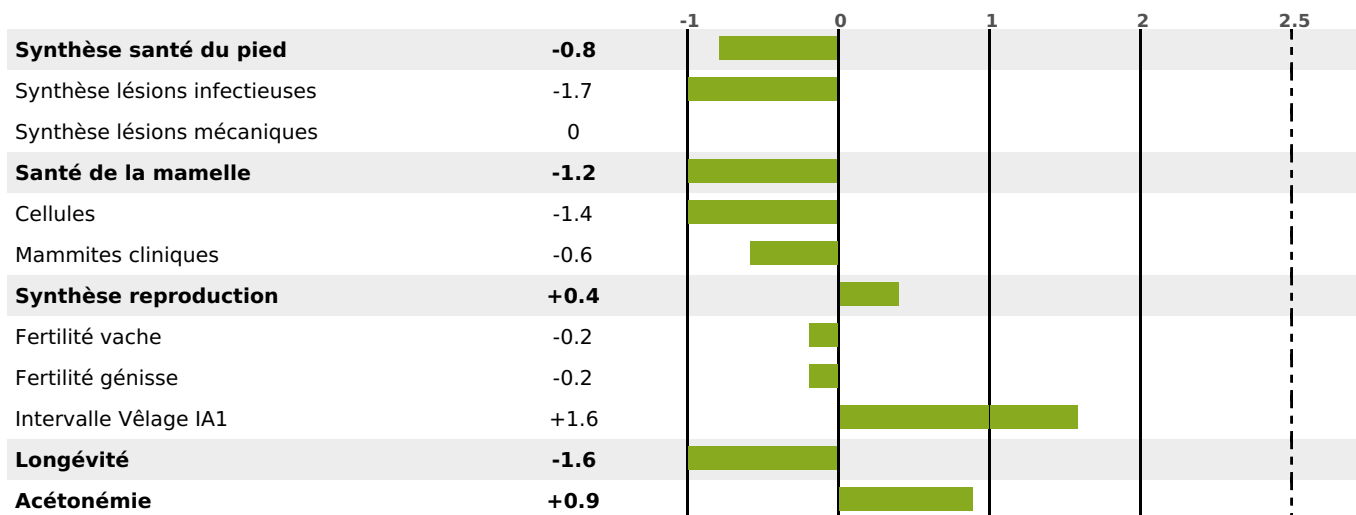

PRODUCTION

Synthèse laitière -5

65 fille(s) - 62 troupeau(x) - **CD 93%**

LAIT	MP	MG	TP	TB	K-CAS	B-CAS
-519	-4	-16	+1.7	+0.6	AB	

FONCTIONNELS

MILCA : MIF / MTCP : MTC
MTETR : NC

NAI	VEL	VIN	VIV
95	95	86	95

SANTÉ

NOU
VEAU

59 fille(s) - 56 troupeau(x) - **CD 77**

FR 1633069786 - N° 65497

NAISSEUR : EARL CHARENTE LIMOUSINE

MÈRE : 8776 OZANA

3-305 10006KG 40,9 36,0