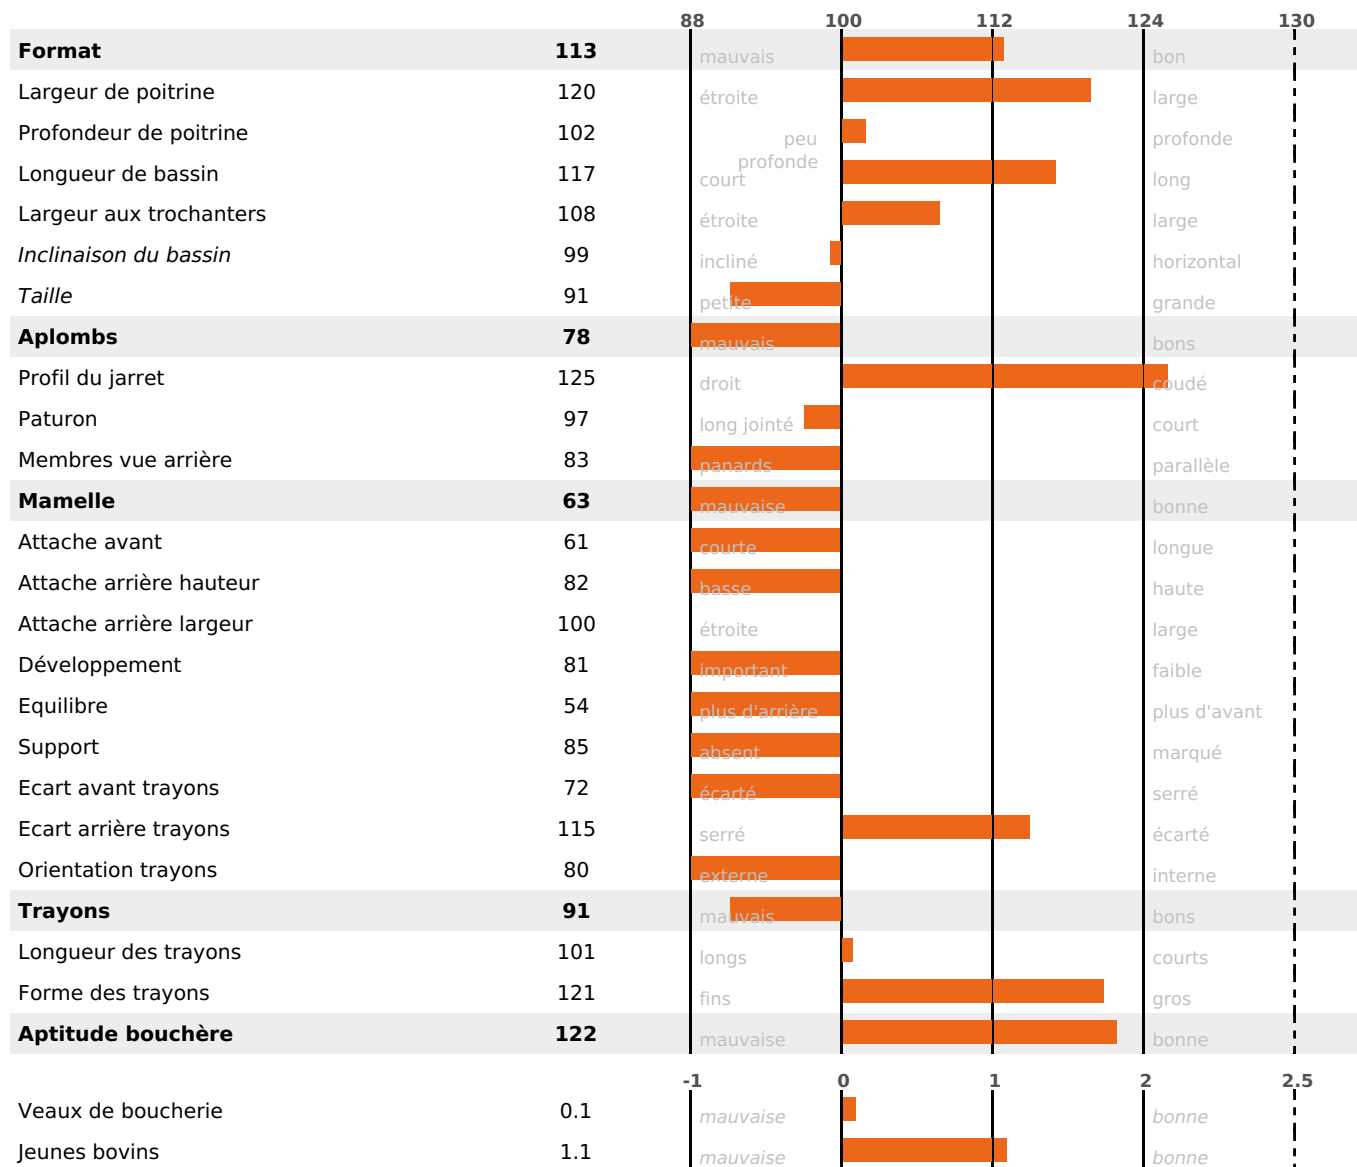

PRODUCTION

Synthèse laitière -5

65 fille(s) - 62 troupeau(x) - **CD 93%**

LAIT	MP	MG	TP	TB	K-CAS	B-CAS
-519	-4	-16	+1.7	+0.6	AB	

FONCTIONNELS

MILCA : MIF / MTCP : MTC
MTETR : NC

NAI	VEL	VIN	VIV
95	95	86	95

SANTÉ

NOU
VEAU

59 fille(s) - 56 troupeau(x) - **CD 77**

FR 1633069786 - N° 65497

NAISSEUR : EARL CHARENTE LIMOUSINE

MÈRE : 8776 OZANA

3-305 10006KG 40,9 36,0