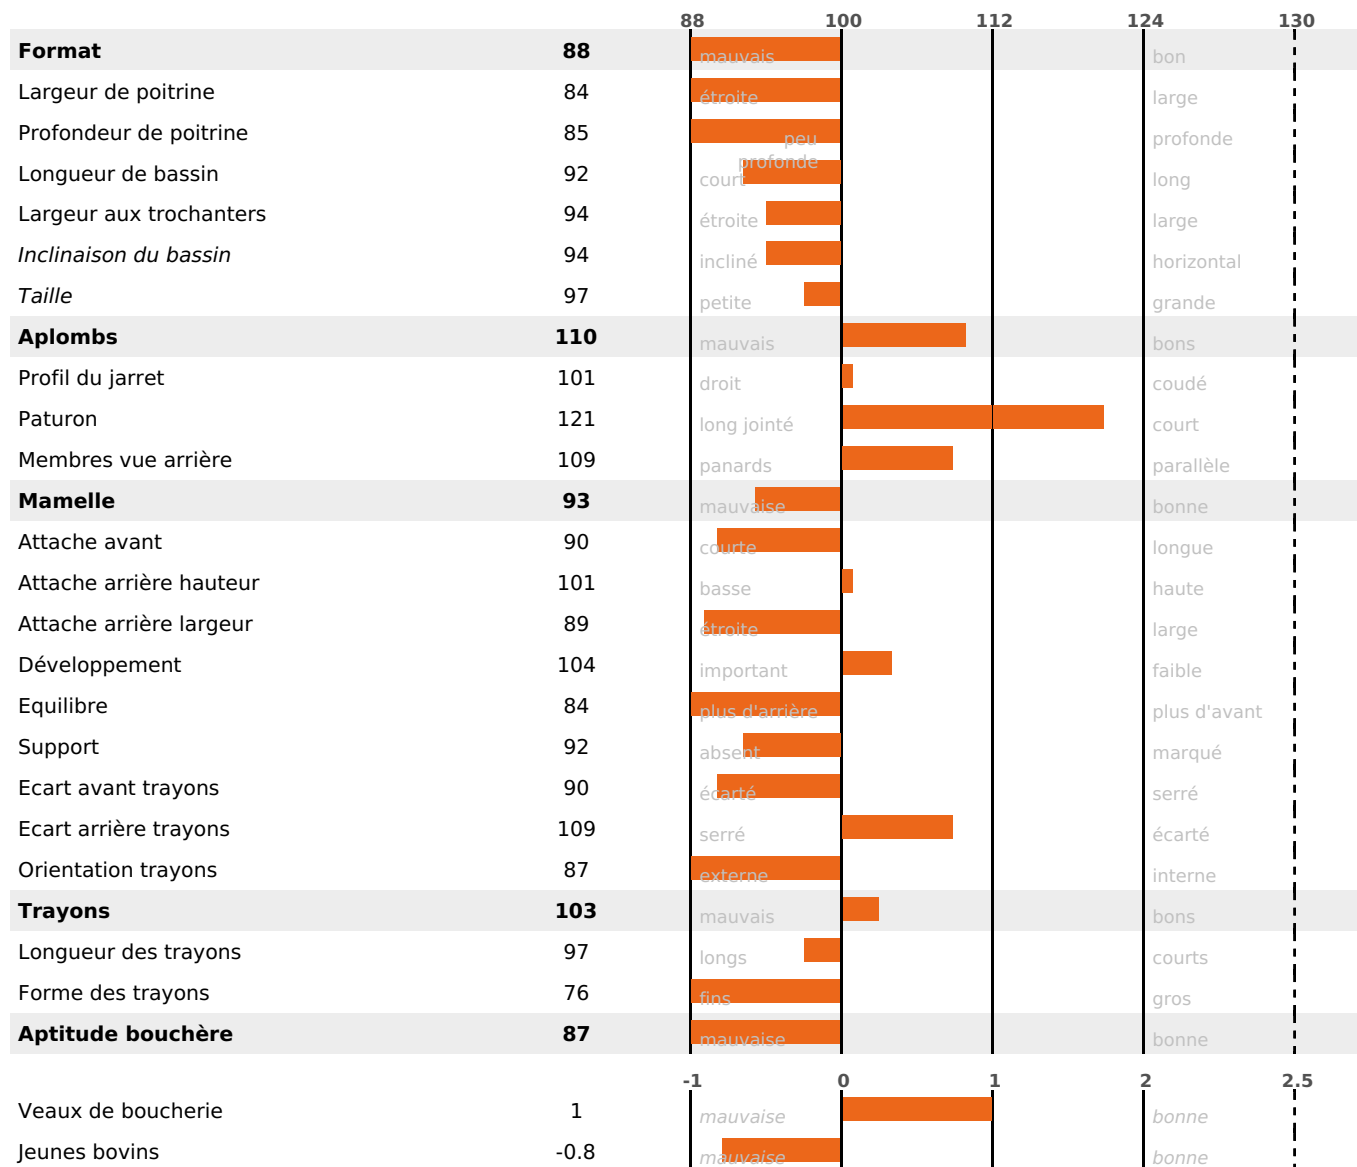

VALENTINOI

ISU

MASOLINO / GARDIAN / CANTADOU

75

PRODUCTION

Synthèse laitière -34

95 fille(s) - 90 troupeau(x) - **CD 94%**

LAIT	MP	MG	TP	TB	K-CAS	B-CAS
-728	-30	-20	-1	+1.4	BB	A2A2

FONCTIONNELS

MILCA : MIF / MTCP : MTF
MTETR : NC

NAI	VEL	VIN	VIV
48	95	74	95

SANTÉ

NOU
VEAU

80 fille(s) - 77 troupeau(x) - **CD 78**

FR 2602401741 - N° 68281

NAISSEUR : GAEC MONTGALIX

MÈRE : POCAHONTAS

4-299 12015KG 37,9 35,1