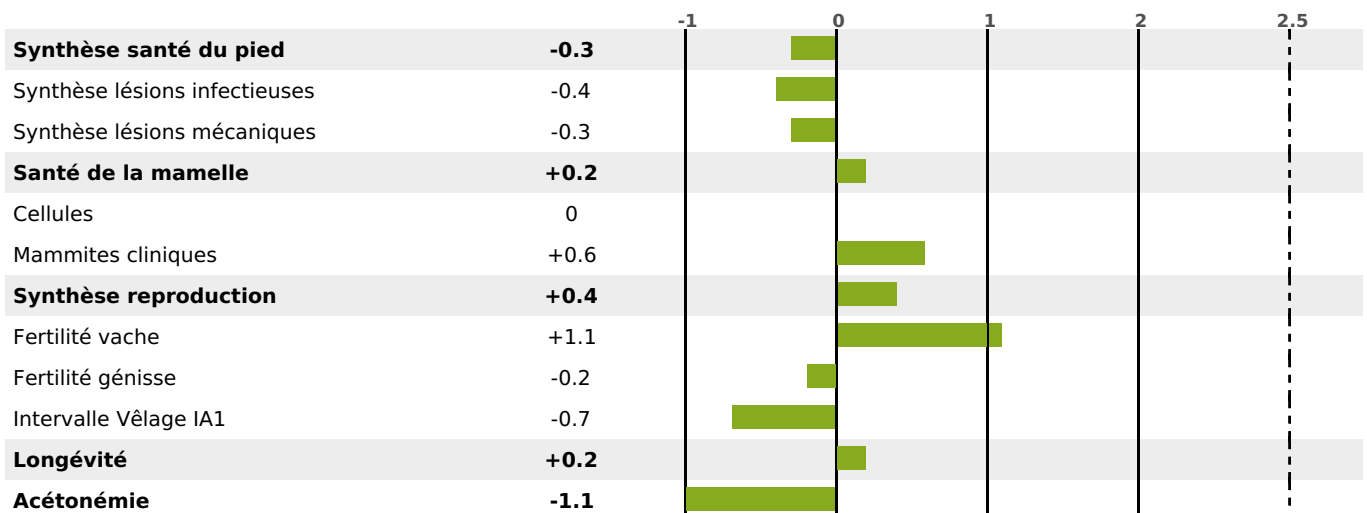

FONCTIONNELS

MILCA : MIF / MTCP : MTF
MTETR : NC

NAI	VEL	VIN	VIV
48	95	74	95

SANTÉ

NOU
VEAU

80 fille(s) - 77 troupeau(x) - **CD 78**

FR 2602401741 - N° 68281

NAISSEUR : GAEC MONTGALIX

MÈRE : POCAHONTAS

4-299 12015KG 37,9 35,1