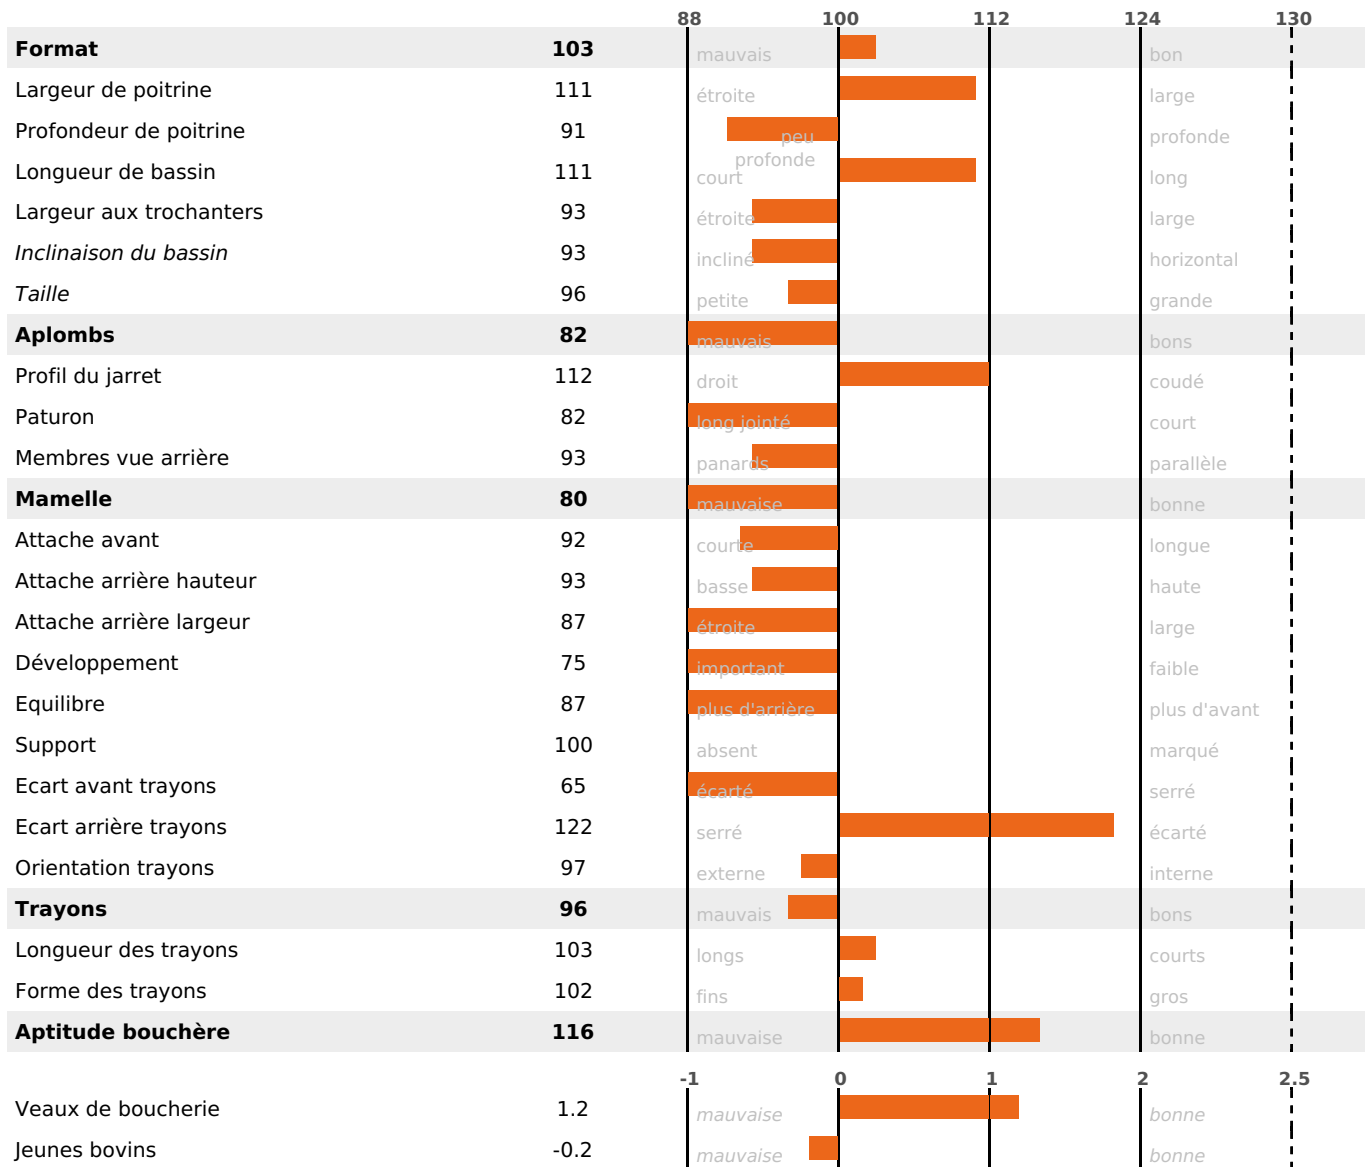

PRODUCTION

Synthèse laitière -17

103 fille(s) - 93 troupeau(x) - **CD 95%**

LAIT	MP	MG	TP	TB	K-CAS	B-CAS
-284	-9	-33	0	-3.3	AB	

FONCTIONNELS

MILCA : MIF / MTCP : MTF

MTETR : NC

NAI	VEL	VIN	VIV
95	95	95	95

SANTÉ

NOU VEAU

85 fille(s) - 76 troupeau(x) - **CD 80**

FR 2548589960 - N° 68617
 NAISSEUR : GAEC LONCHAMP
 MÈRE : OVEE
 4-305 9674KG 39,2 36,1