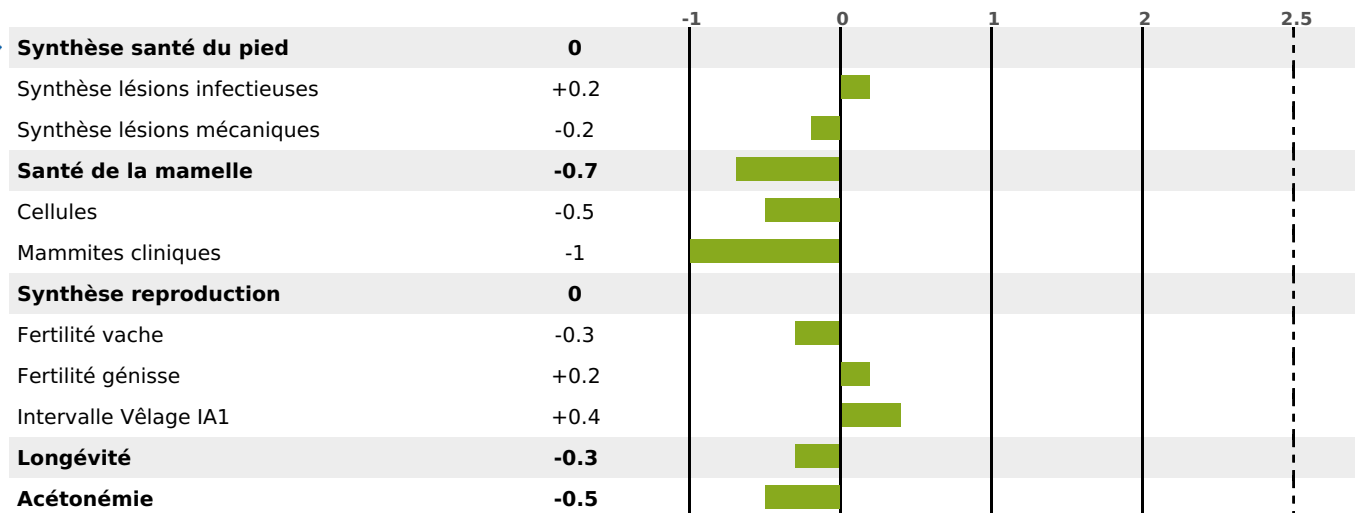

PRODUCTION

Synthèse laitière -17

103 fille(s) - 93 troupeau(x) - **CD 95%**

LAIT	MP	MG	TP	TB	K-CAS	B-CAS
-284	-9	-33	0	-3.3	AB	

FONCTIONNELS

MILCA : MIF / MTCP : MTF

MTETR : NC

NAI	VEL	VIN	VIV
95	95	95	95

SANTÉ

NOU VEAU

85 fille(s) - 76 troupeau(x) - **CD 80**

FR 2548589960 - N° 68617
 NAISSEUR : GAEC LONCHAMP
 MÈRE : OVEE
 4-305 9674KG 39,2 36,1