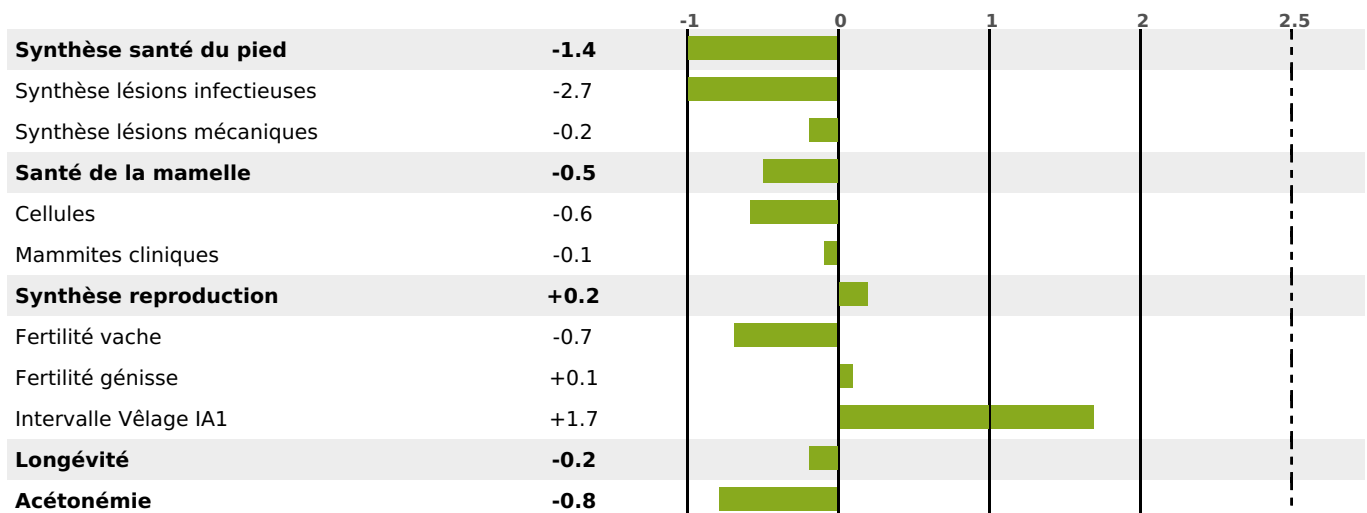

PRODUCTION

Synthèse laitière -22

1993 fille(s) - 1495 troupeau(x) - **CD 95%**

LAIT	MP	MG	TP	TB	K-CAS	B-CAS
+124	-12	-29	-2.4	-4.9	AB	

FONCTIONNELS

MILCA : NC / MTCP : NC

MTETR : NC

NAI	VEL	VIN	VIV
95	91	82	95

SANTÉ

NOU
VEAU

1323 fille(s) - 1024 troupeau(x) - **CD**

95

FR 4304145928 - N° 68518

NAISSEUR : GAEC DE LA THEVE

MÈRE : PIROUETTE

3-305 10546KG 39,1 35,6