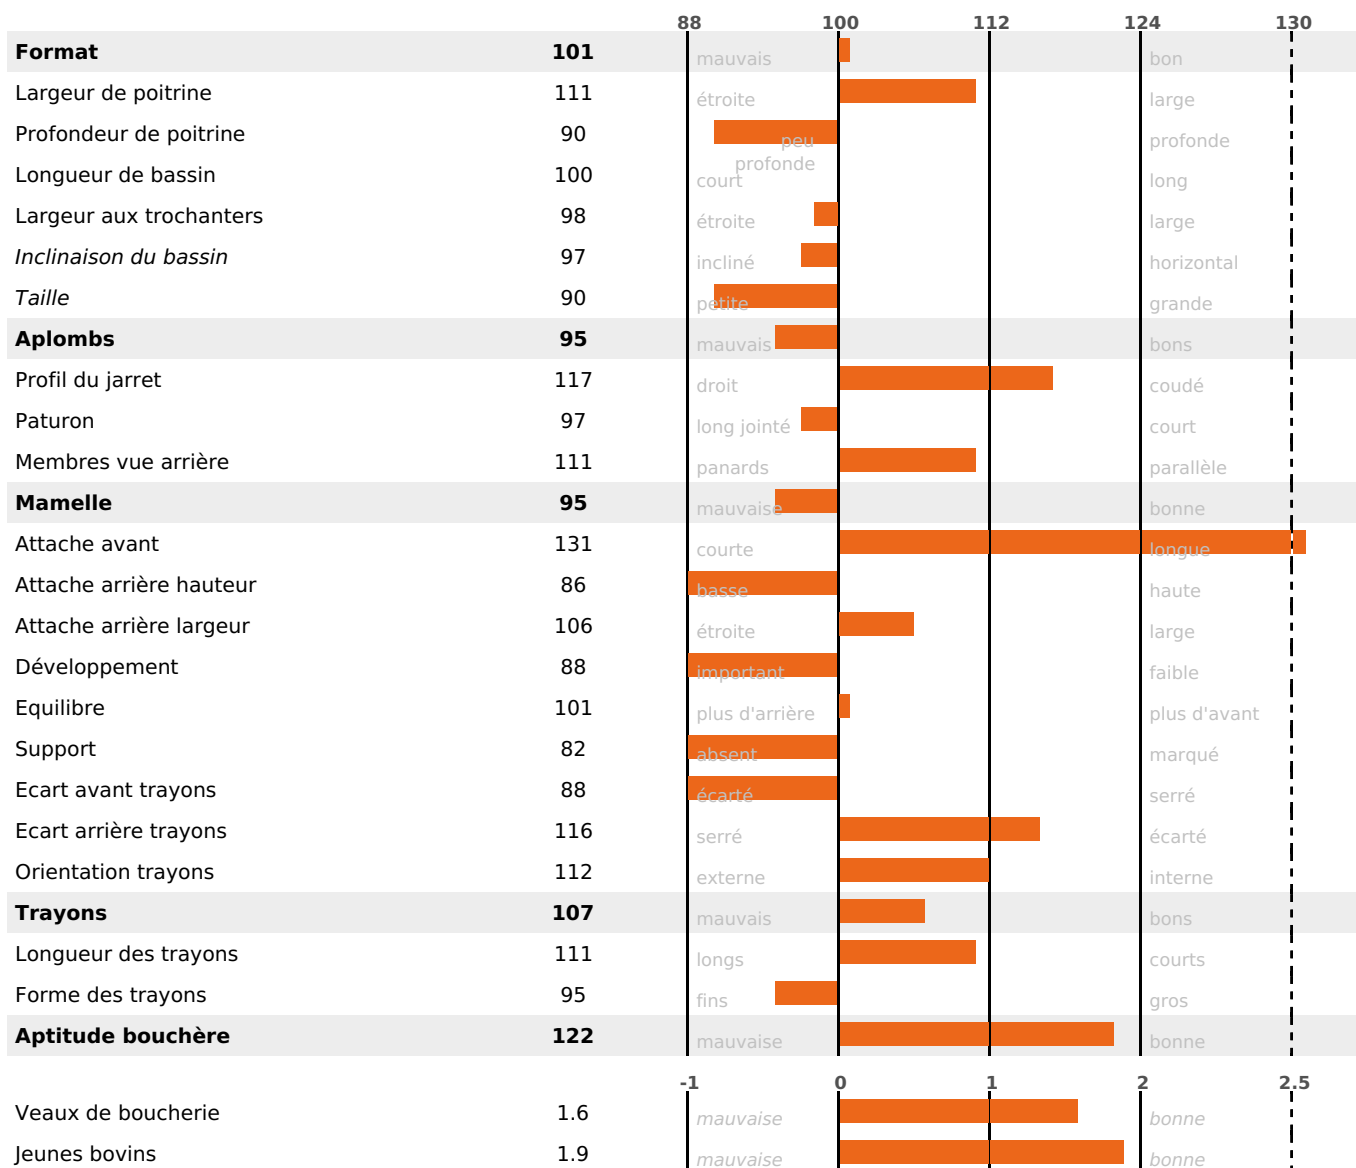

PRODUCTION

Synthèse laitière -22

1993 fille(s) - 1495 troupeau(x) - **CD 95%**

LAIT	MP	MG	TP	TB	K-CAS	B-CAS
+124	-12	-29	-2.4	-4.9	AB	

FONCTIONNELS

MILCA : NC / MTCP : NC

MTETR : NC

NAI	VEL	VIN	VIV
95	91	82	95

SANTÉ

NOU
VEAU

1323 fille(s) - 1024 troupeau(x) - **CD**

95

FR 4304145928 - N° 68518

NAISSEUR : GAEC DE LA THEVE

MÈRE : PIROUETTE

3-305 10546KG 39,1 35,6