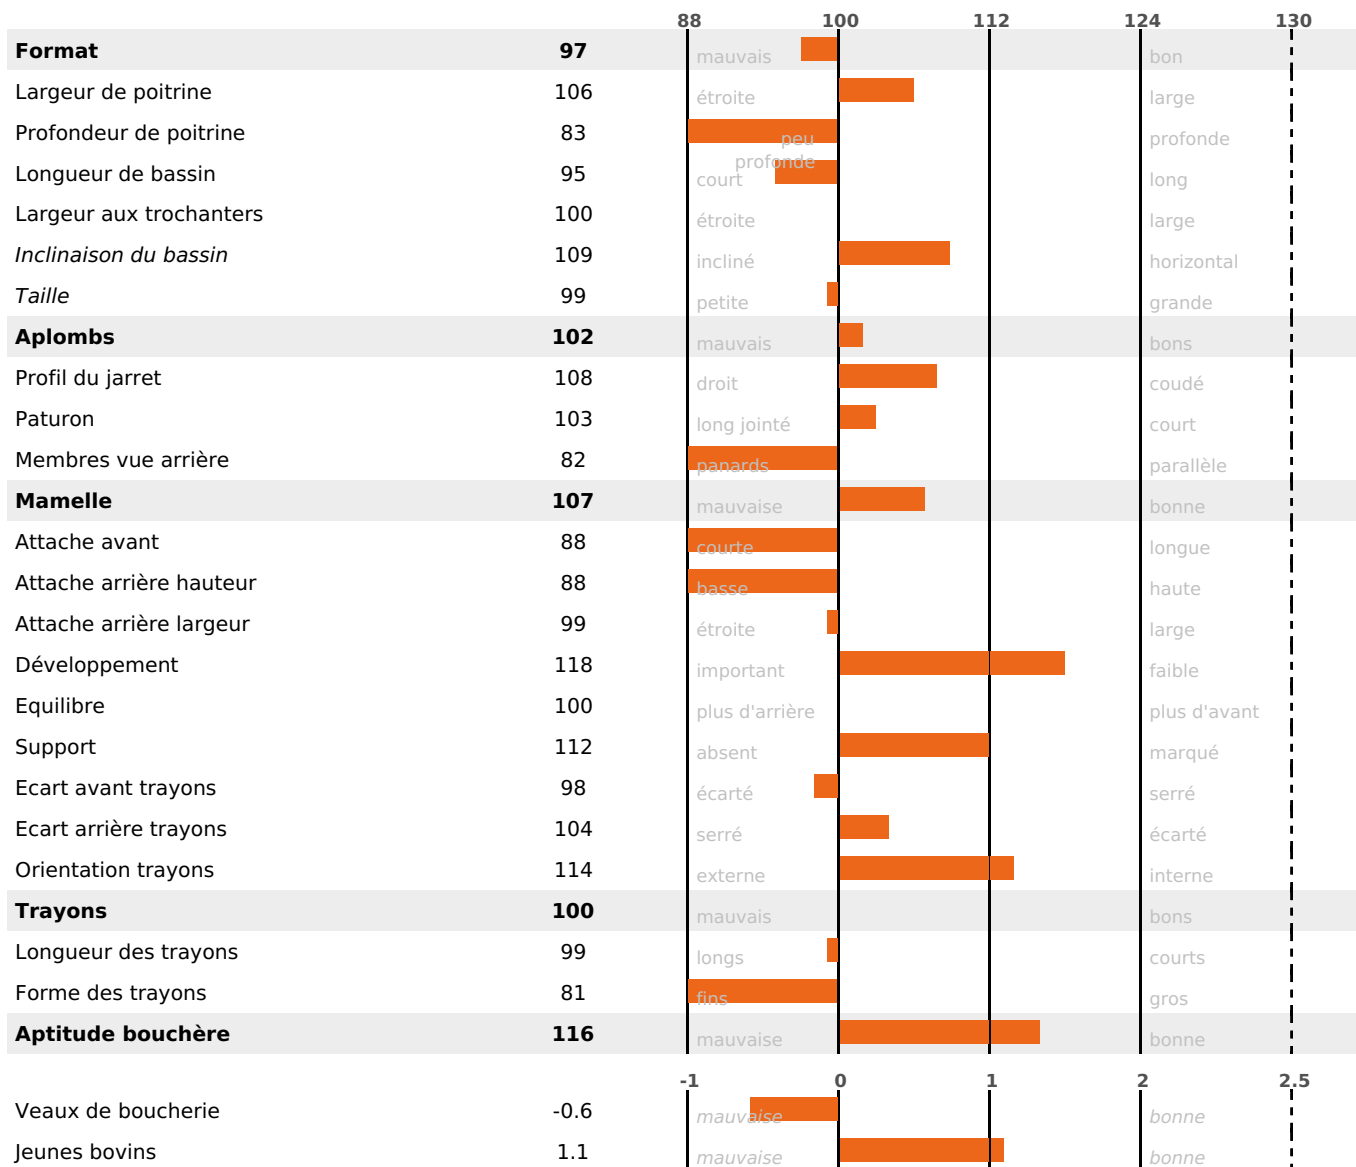

### PRODUCTION

Synthèse laitière -28

1681 fille(s) - 1314 troupeau(x) - **CD 95%**

LAIT	MP	MG	TP	TB	K-CAS	B-CAS
-1629	-32	-19	+3.5	+7.1	AB	

### FONCTIONNELS

MILCA : MIF / MTCP : MTF  
MTETR : NC

NAI	VEL	VIN	VIV
95	82	82	89

### SANTÉ

NOU  
VEAU

1066 fille(s) - 848 troupeau(x) - **CD 95**

FR 8841079218 - N° 68370

NAISSEUR : GAEC DE LA MOCOTERE

MÈRE : SAVATE

3-305 7972KG 39,5 33,9