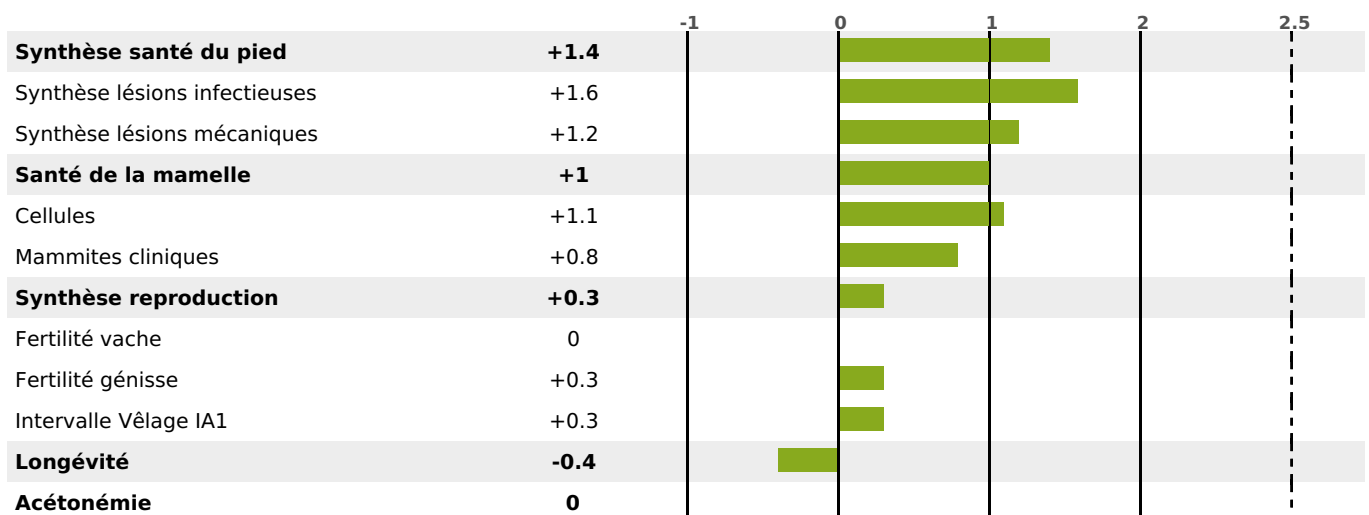

### FONCTIONNELS

MILCA : MIF / MTCP : MTF  
MTETR : NC

NAI	VEL	VIN	VIV
95	82	82	89

### SANTÉ

NOU  
VEAU

1066 fille(s) - 848 troupeau(x) - **CD 95**

FR 8841079218 - N° 68370

NAISSEUR : GAEC DE LA MOCOTERE

MÈRE : SAVATE

3-305 7972KG 39,5 33,9