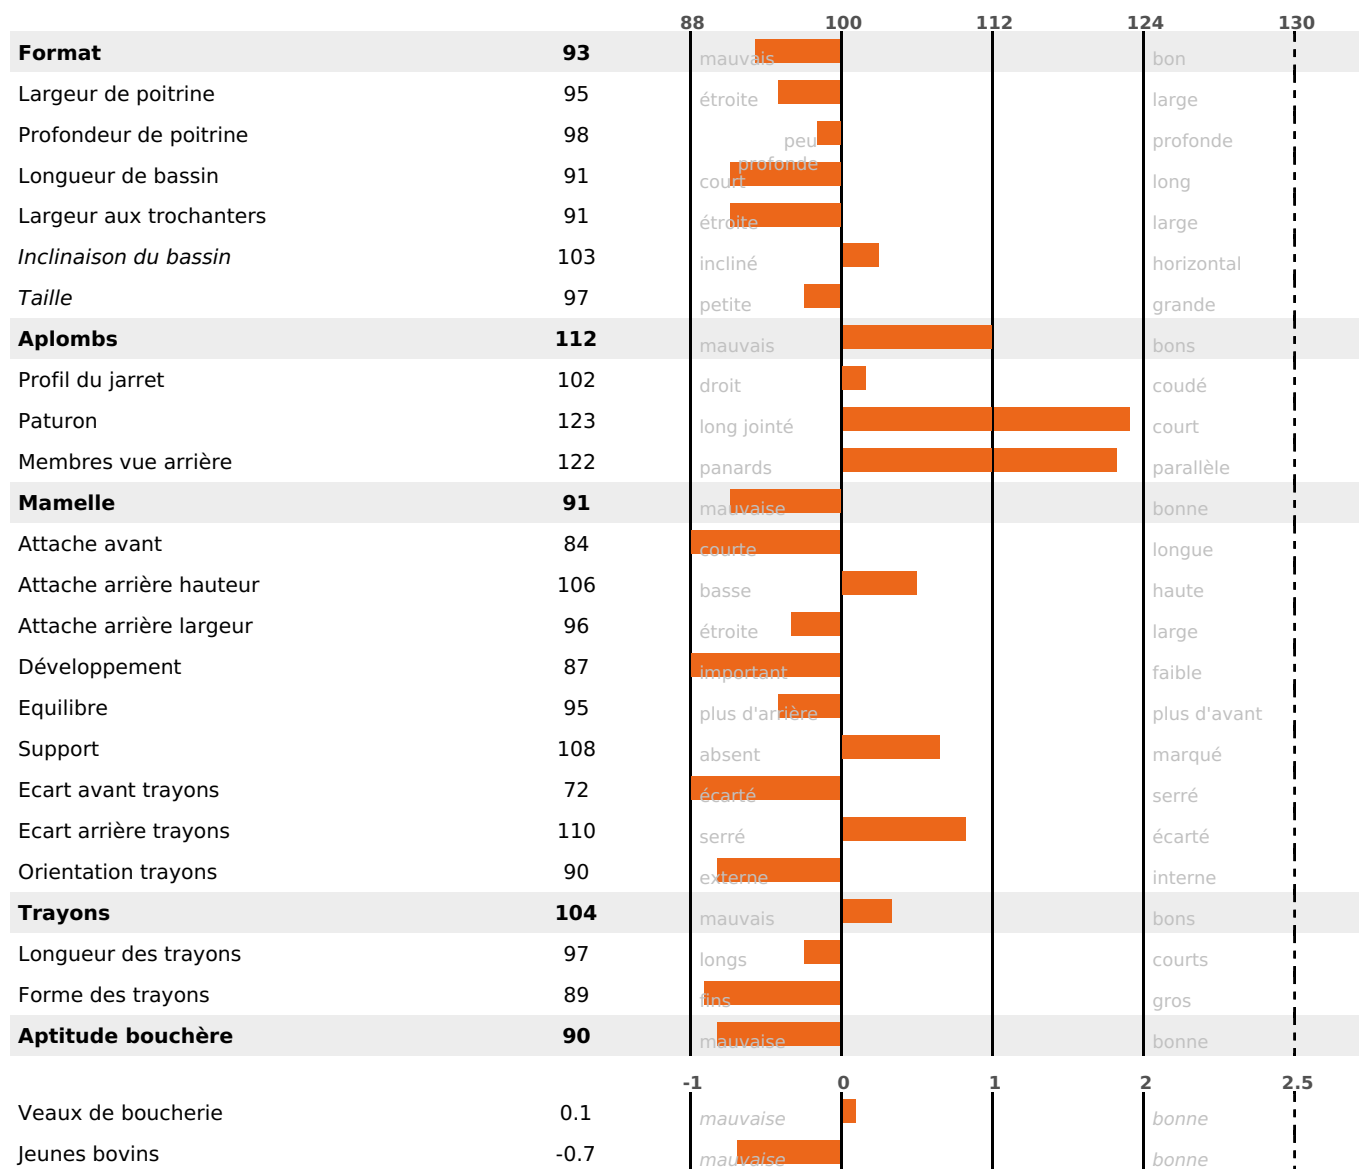

### PRODUCTION

Synthèse laitière -18

221 fille(s) - 200 troupeau(x) - **CD 95%**

LAIT	MP	MG	TP	TB	K-CAS	B-CAS
-713	-21	0	+0.5	+4.3	<b>BB</b>	

### FONCTIONNELS

MILCA : MIF / MTCP : MTF  
MTETR : NC

NAI	VEL	VIN	VIV
48	91	85	93

### SANTÉ

NOU  
VEAU

179 fille(s) - 167 troupeau(x) - **CD 86**

FR 7120204427 - N° 67914  
 NAISSEUR : GAEC LA CLAIRIERE  
 MÈRE : PETUNIA  
 2-305 11041KG 36,4 33,8