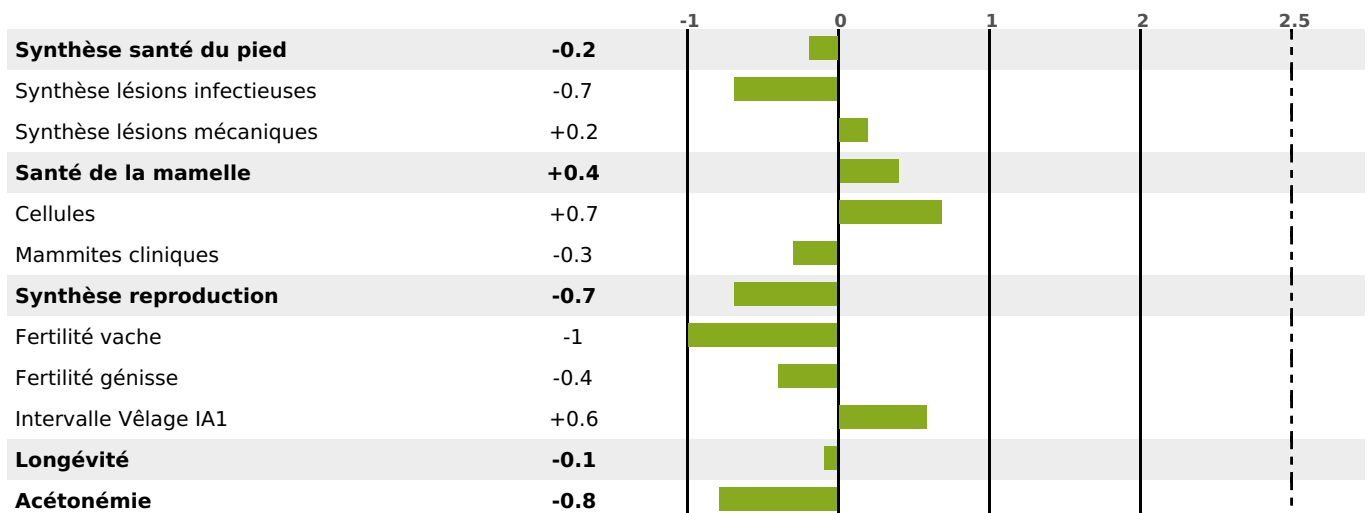

### FONCTIONNELS

MILCA : MIF / MTCP : MTF  
MTETR : NC

NAI	VEL	VIN	VIV
48	91	85	93

### SANTÉ

NOU  
VEAU

179 fille(s) - 167 troupeau(x) - **CD 86**

FR 7120204427 - N° 67914  
 NAISSEUR : GAEC LA CLAIRIERE  
 MÈRE : PETUNIA  
 2-305 11041KG 36,4 33,8