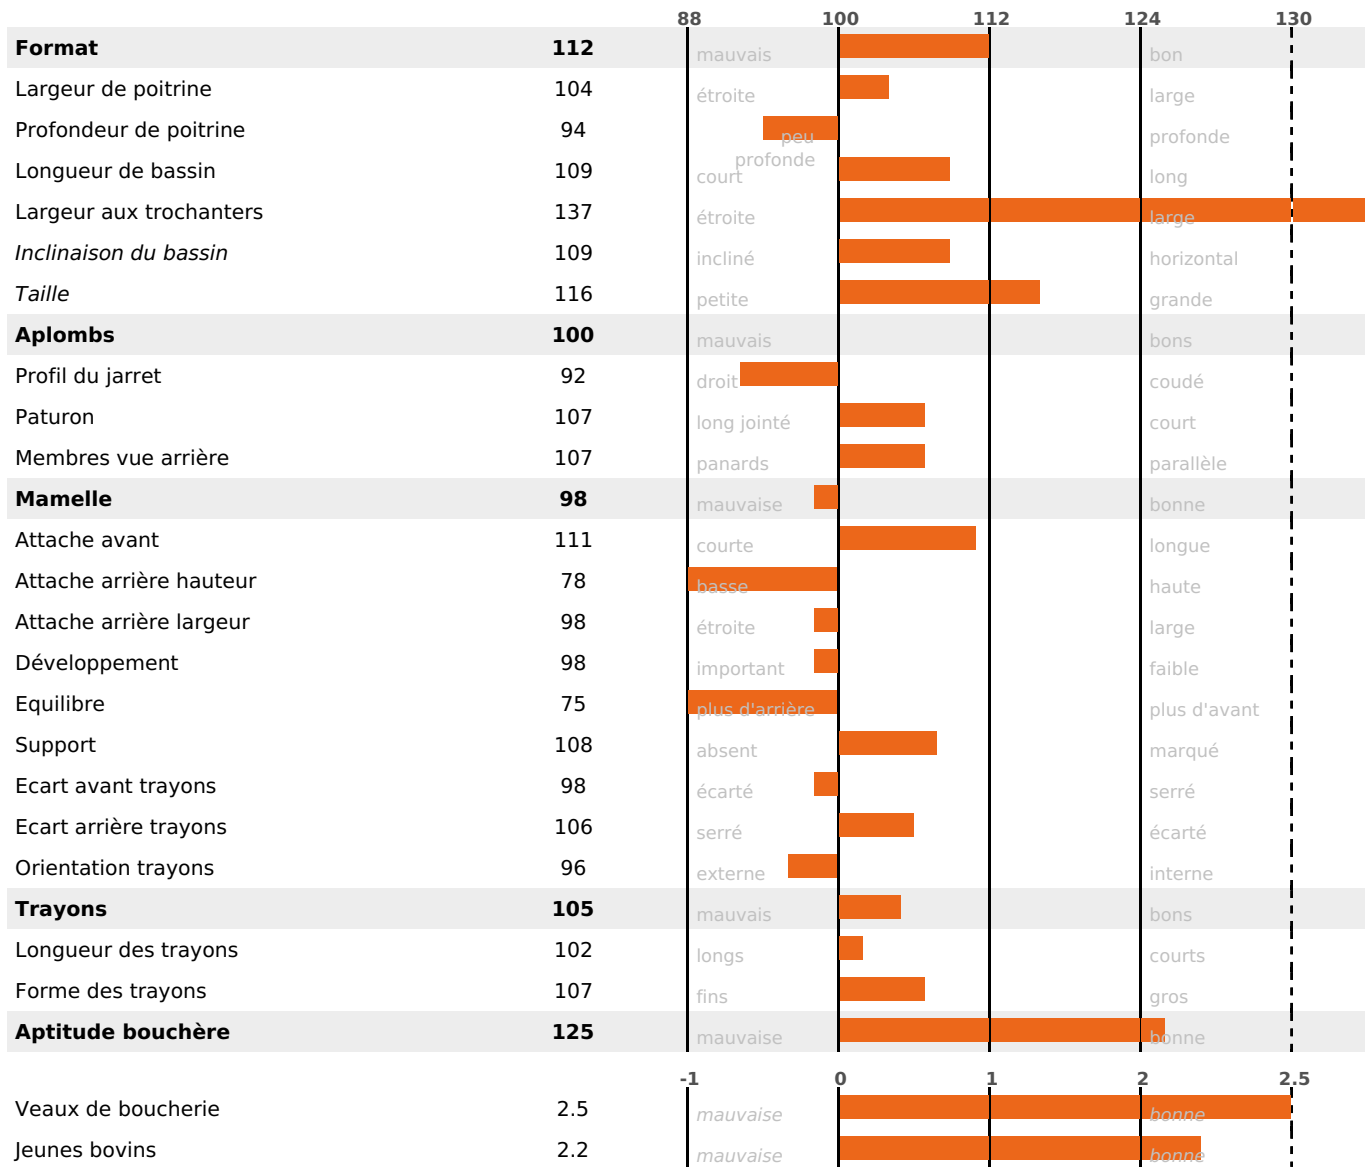

PRODUCTION

Synthèse laitière -16

2248 fille(s) - 1623 troupeau(x) - **CD 95%**

LAIT	MP	MG	TP	TB	K-CAS	B-CAS
-290	-16	-1	-1	+1.5	BB	A2A2

FONCTIONNELS

MILCA : MIF / MTCP : MTF
MTETR : NC

NAI	VEL	VIN	VIV
51	95	75	95

SANTÉ

NOU VEAU

1610 fille(s) - 1176 troupeau(x) - **CD**

95

FR 7046174085 - N° 67257

NAISSEUR : M BARTHELEMY MICHEL

MÈRE : NINETTE

3-305 11925KG 34,5 30,0