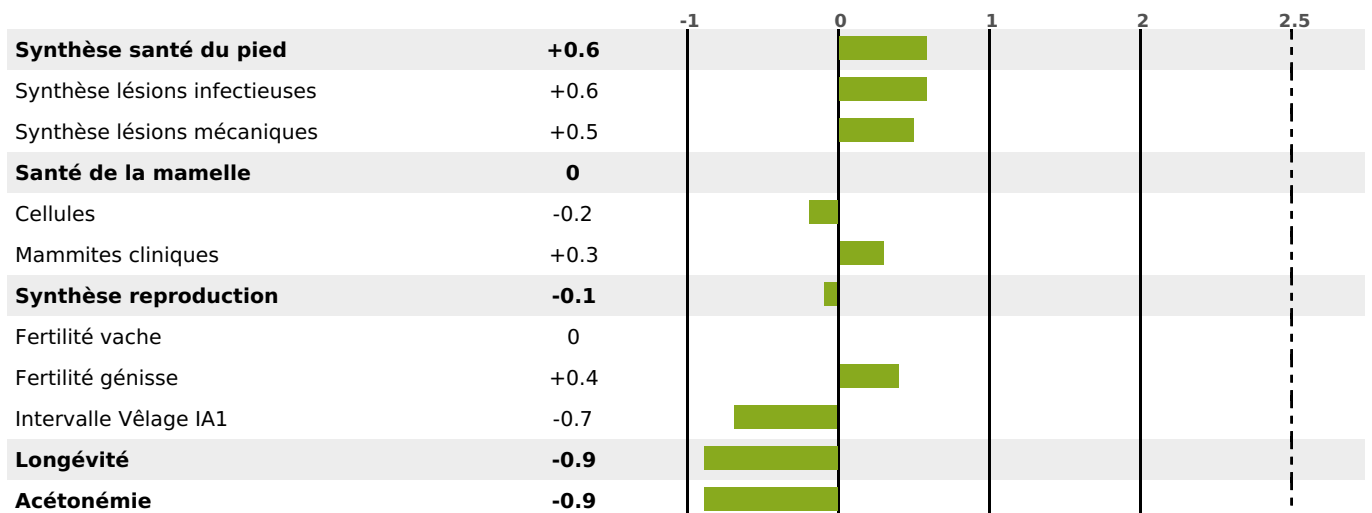

### FONCTIONNELS

MILCA : MIC / MTCP : MTF  
MTETR : NC

NAI	VEL	VIN	VIV
92	93	95	83

### SANTÉ

NOU VEAU

73 fille(s) - 70 troupeau(x) - **CD 78**

FR 4240995322 - N° 68566

NAISSEUR : GAEC L ORMANCHERE

MÈRE : PATIENCE

2-305 10326KG 41,9 37,9