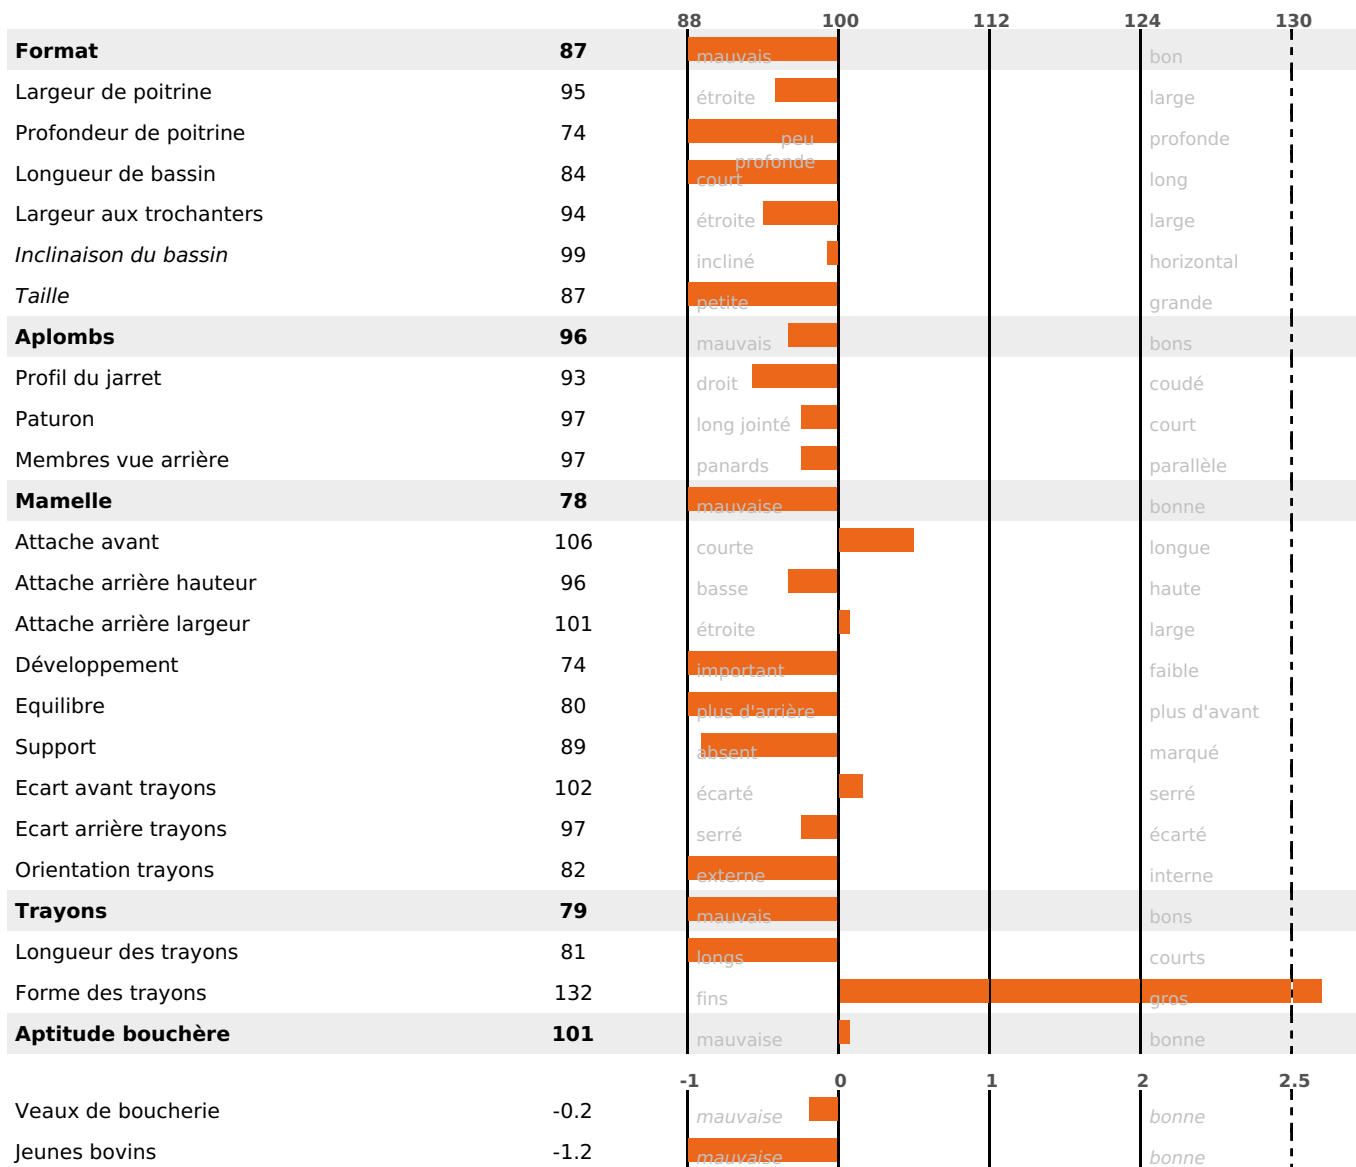

### FONCTIONNELS

MILCA : MIC / MTCP : MTF  
MTETR : NC

NAI	VEL	VIN	VIV
92	93	95	83

### SANTÉ

NOU VEAU

73 fille(s) - 70 troupeau(x) - **CD 78**

FR 4240995322 - N° 68566

NAISSEUR : GAEC L ORMANCHERE

MÈRE : PATIENCE

2-305 10326KG 41,9 37,9