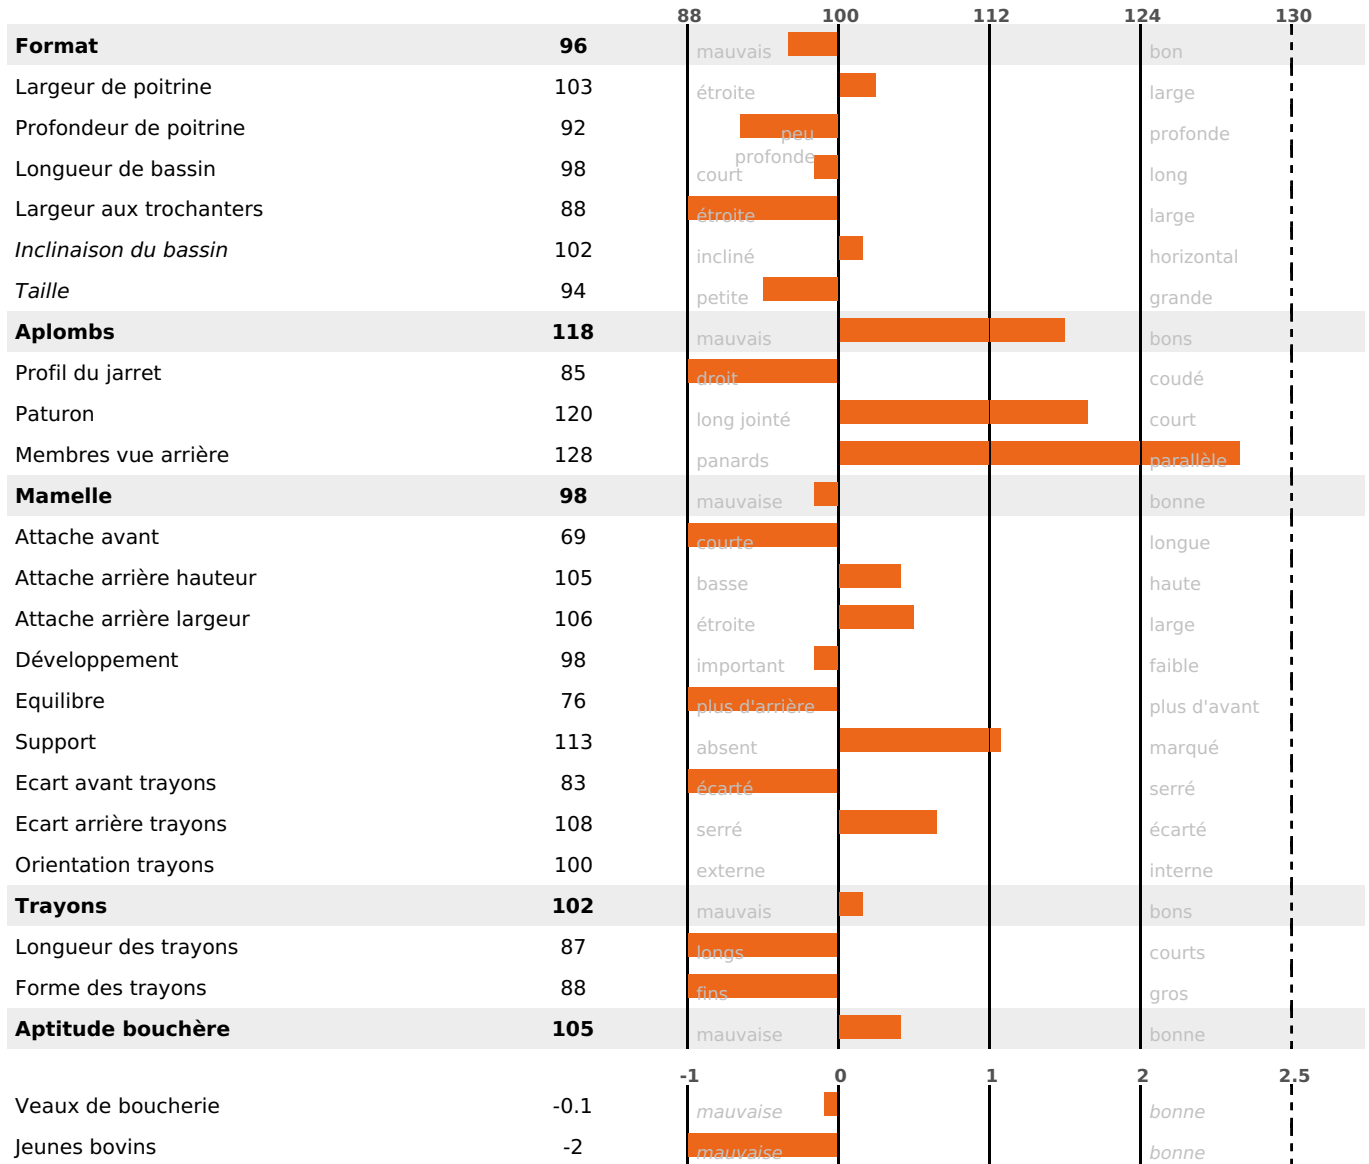

PRODUCTION

Synthèse laitière -15

1256 fille(s) - 1054 troupeau(x) - **CD 95%**

LAIT	MP	MG	TP	TB	K-CAS	B-CAS
-276	-10	-22	-0.1	-1.8	AB	

FONCTIONNELS

MILCA : MIF / MTCP : MTC
MTETR : NC

NAI	VEL	VIN	VIV
71	95	79	95

SANTÉ

NOU
VEAU

891 fille(s) - 758 troupeau(x) - **CD 95**

FR 2532270966 - N° 66792

NAISSEUR : GAEC DU CROC JEANNEROD

MÈRE : OBJECTIVIT

4-305 10920KG 39,1 34,9