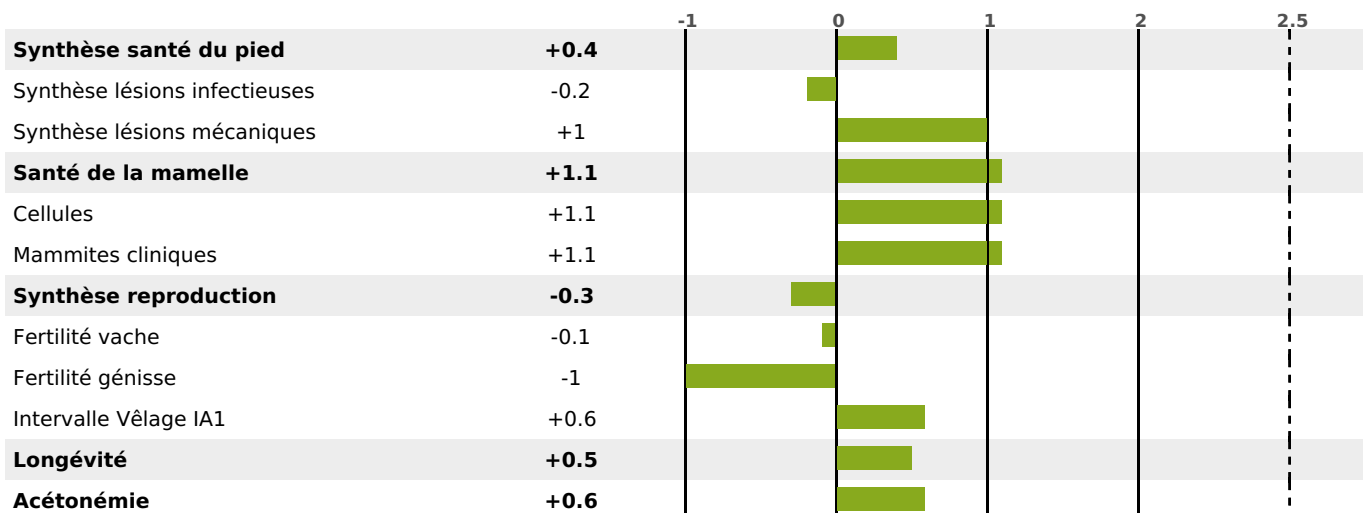

PRODUCTION

Synthèse laitière -15

1256 fille(s) - 1054 troupeau(x) - **CD 95%**

LAIT	MP	MG	TP	TB	K-CAS	B-CAS
-276	-10	-22	-0.1	-1.8	AB	

FONCTIONNELS

MILCA : MIF / MTCP : MTC
MTETR : NC

NAI	VEL	VIN	VIV
71	95	79	95

SANTÉ

NOU
VEAU

891 fille(s) - 758 troupeau(x) - **CD 95**

FR 2532270966 - N° 66792

NAISSEUR : GAEC DU CROC JEANNEROD

MÈRE : OBJECTIVIT

4-305 10920KG 39,1 34,9