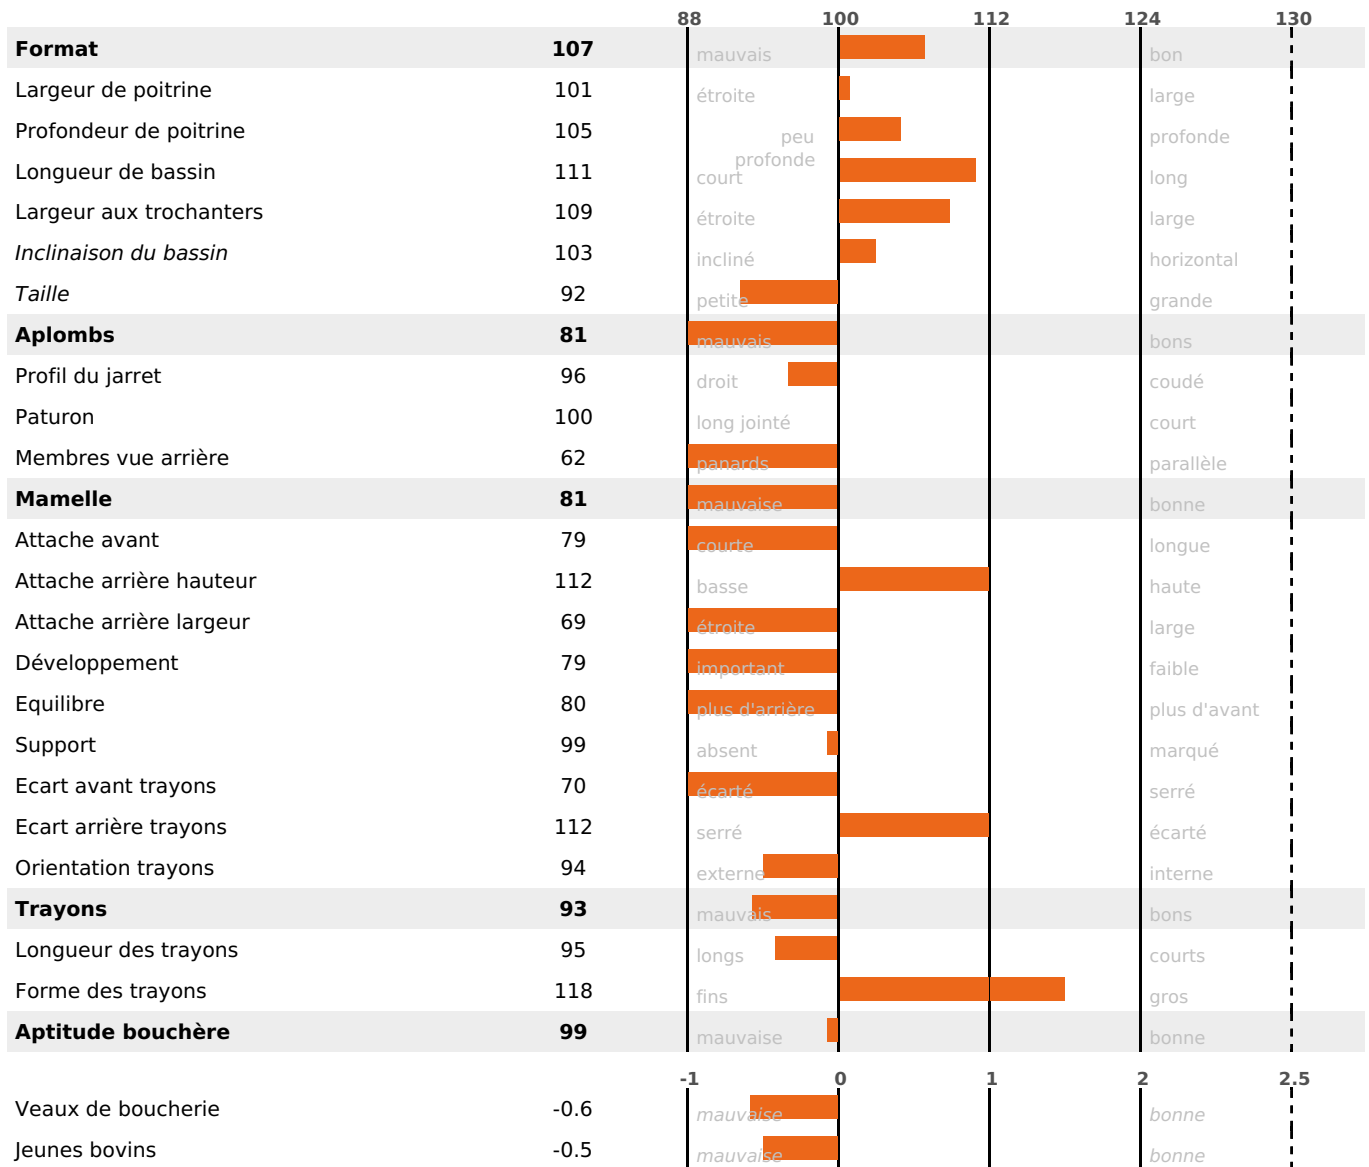

PRODUCTION

Synthèse laitière -14

103 fille(s) - 98 troupeau(x) - **CD 94%**

LAIT	MP	MG	TP	TB	K-CAS	B-CAS
-103	-13	+2	-1.6	+0.8	AB	

FONCTIONNELS

MILCA : MIF / MTCP : MTF
MTETR : NC

NAI	VEL	VIN	VIV
95	95	94	95

SANTÉ

NOU VEAU

88 fille(s) - 83 troupeau(x) - CD 79

FR 7120044588 - N° 68425

NAISSEUR : GAEC DU CHAMPBEGON

MÈRE : RENGAINE

5-305 10529KG 42,7 31,7