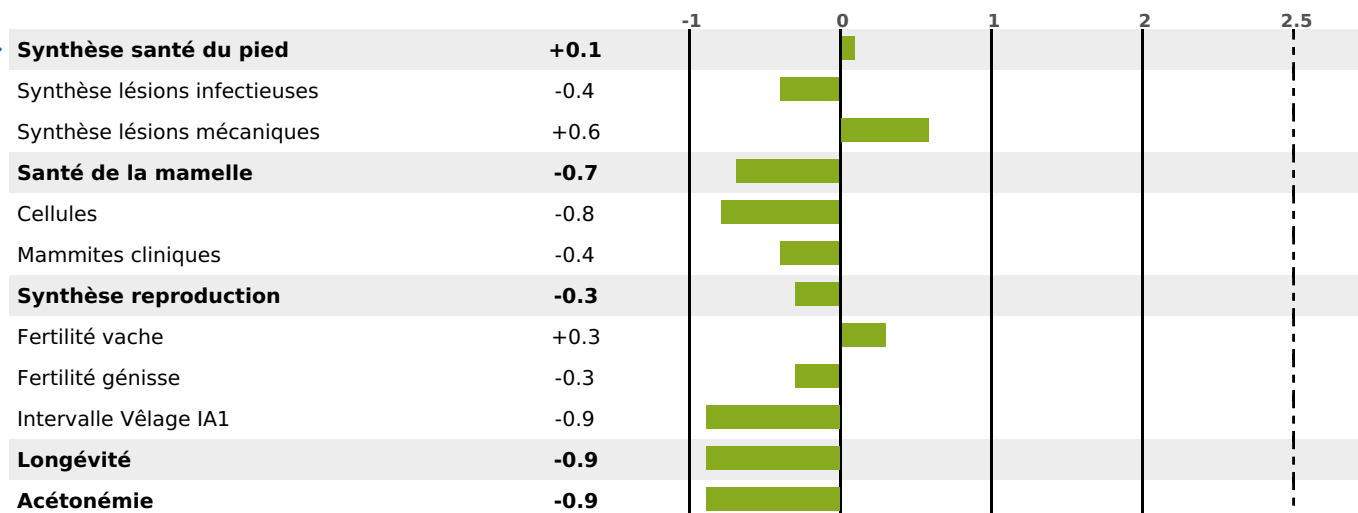

PRODUCTION

Synthèse laitière -14

103 fille(s) - 98 troupeau(x) - **CD 94%**

LAIT	MP	MG	TP	TB	K-CAS	B-CAS
-103	-13	+2	-1.6	+0.8	AB	

FONCTIONNELS

MILCA : MIF / MTCP : MTF
MTETR : NC

NAI	VEL	VIN	VIV
95	95	94	95

SANTÉ

NOU VEAU

88 fille(s) - 83 troupeau(x) - CD 79

FR 7120044588 - N° 68425

NAISSEUR : GAEC DU CHAMPBEGON

MÈRE : RENGAINE

5-305 10529KG 42,7 31,7