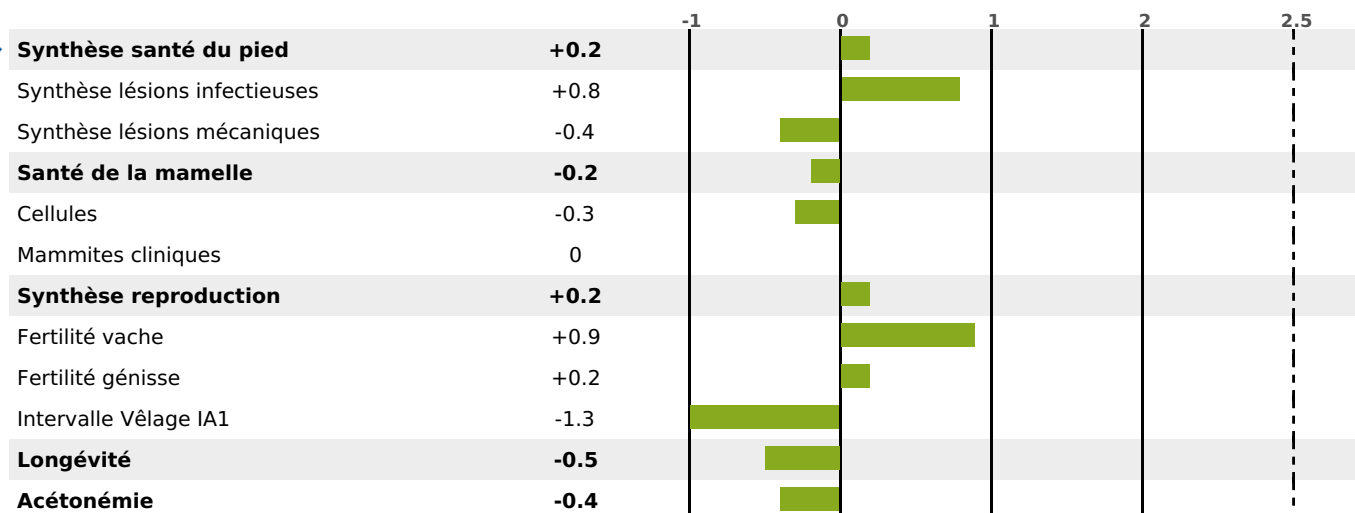

### FONCTIONNELS

MILCA : MIC / MTCP : MTF  
MTETR : NC

NAI	VEL	VIN	VIV
95	95	90	95

### SANTÉ

NOU  
VEAU

68 fille(s) - 65 troupeau(x) - **CD 78**

FR 5369380890 - N° 68291

NAISSEUR : SCEA DE LA METAIRIE

MÈRE : PEUTONAISE

6-305 10123KG 40,9 34,5