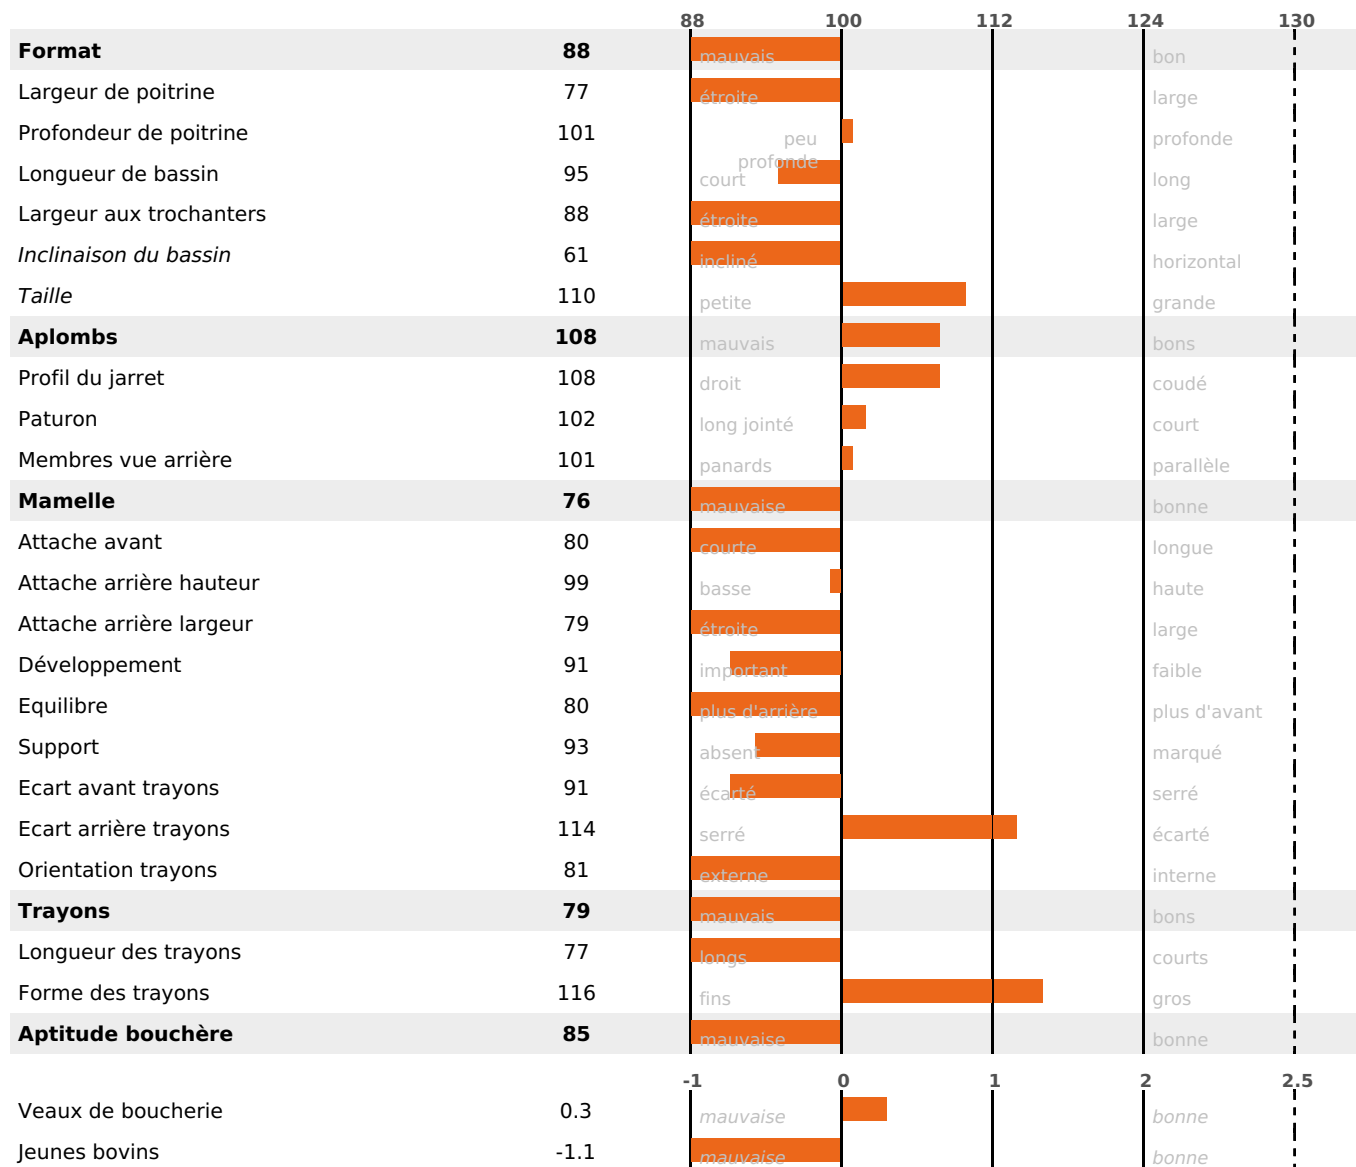

### FONCTIONNELS

MILCA : MIC / MTCP : MTF  
MTETR : NC

NAI	VEL	VIN	VIV
95	95	90	95

### SANTÉ

NOU  
VEAU

68 fille(s) - 65 troupeau(x) - **CD 78**

FR 5369380890 - N° 68291

NAISSEUR : SCEA DE LA METAIRIE

MÈRE : PEUTONAISE

6-305 10123KG 40,9 34,5