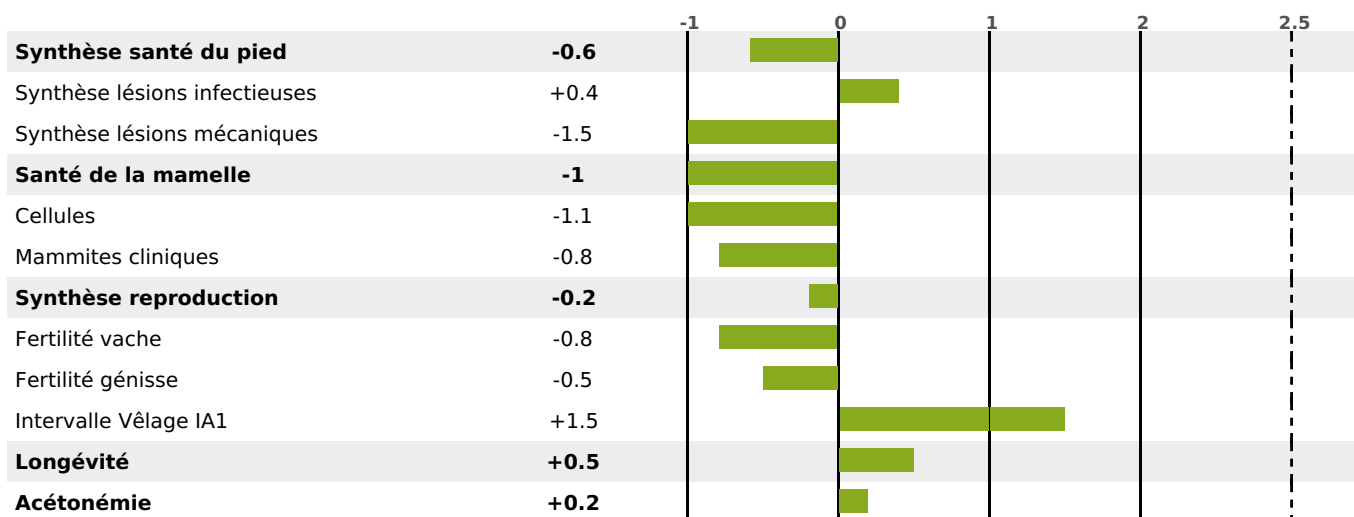

PRODUCTION

Synthèse laitière -22

78 fille(s) - 78 troupeau(x) - **CD 94%**

LAIT	MP	MG	TP	TB	K-CAS	B-CAS
-162	-18	-12	-2	-0.8	AB	

FONCTIONNELS

MILCA : MIF / MTCP : MTF
MTETR : NC

NAI	VEL	VIN	VIV
49	95	91	95

SANTÉ

NOU
VEAU

69 fille(s) - 69 troupeau(x) - **CD 79**

FR 1205173210 - N° 68432
 NAISSEUR : GAEC DE MEZERAC
 MÈRE : NACRE
 4-305 10653KG 42,9 32,2