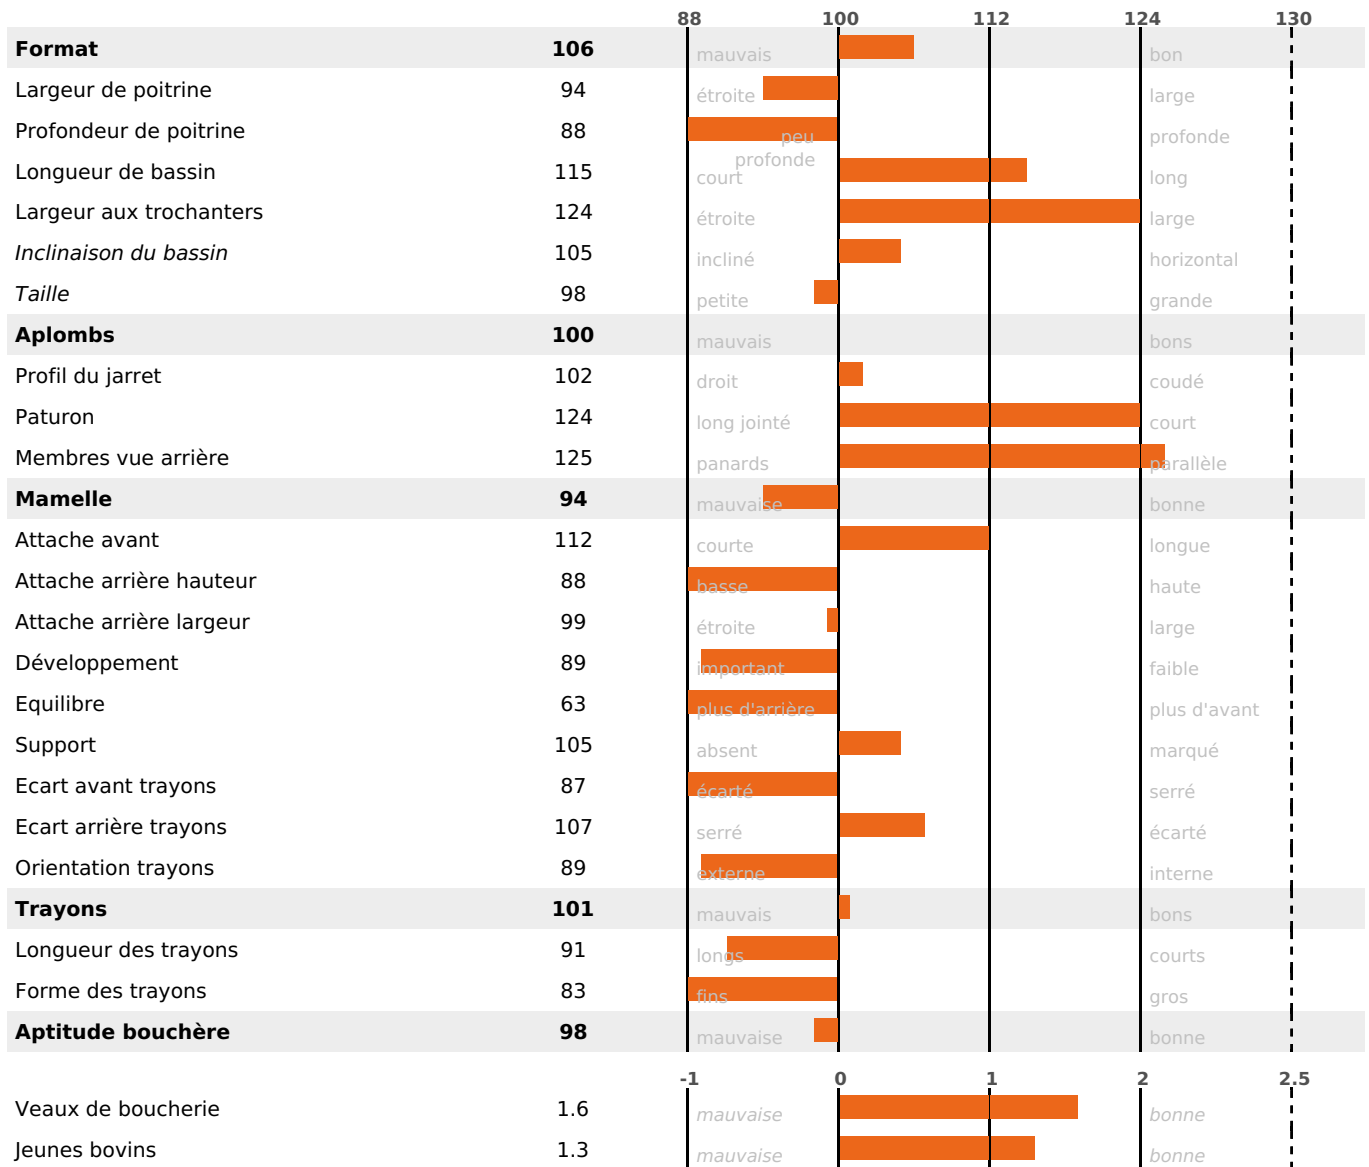

PRODUCTION

Synthèse laitière -22

78 fille(s) - 78 troupeau(x) - **CD 94%**

LAIT	MP	MG	TP	TB	K-CAS	B-CAS
-162	-18	-12	-2	-0.8	AB	

FONCTIONNELS

MILCA : MIF / MTCP : MTF
MTETR : NC

NAI	VEL	VIN	VIV
49	95	91	95

SANTÉ

NOU
VEAU

69 fille(s) - 69 troupeau(x) - **CD 79**

FR 1205173210 - N° 68432
 NAISSEUR : GAEC DE MEZERAC
 MÈRE : NACRE
 4-305 10653KG 42,9 32,2