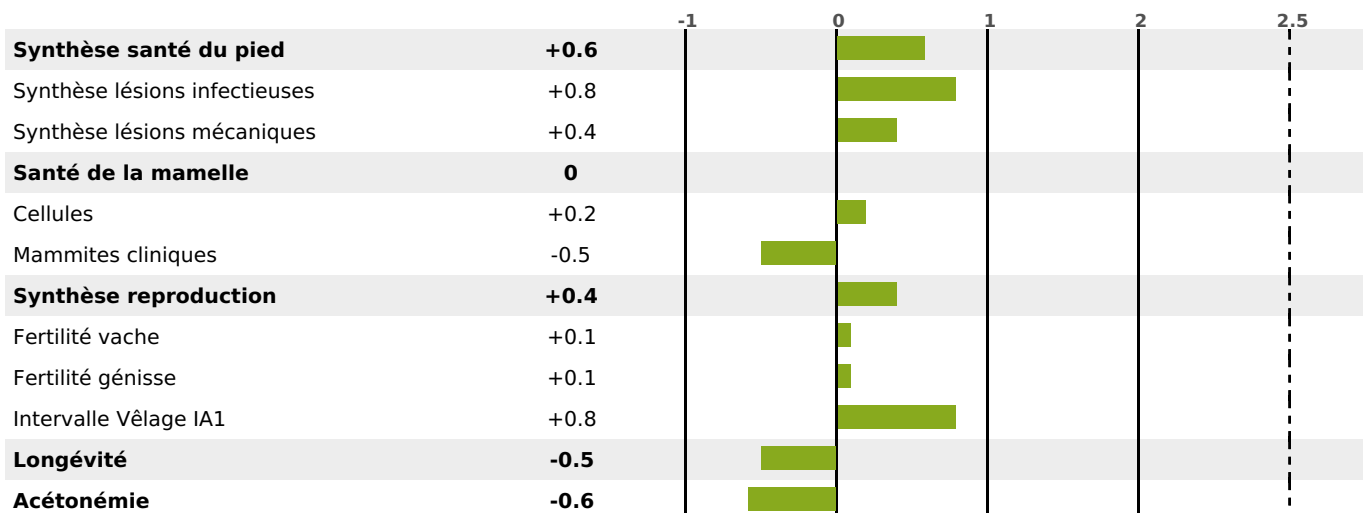

PRODUCTION

Synthèse laitière -22

199 fille(s) - 186 troupeau(x) - **CD 95%**

LAIT	MP	MG	TP	TB	K-CAS	B-CAS
-367	-21	-4	-1.4	+1.9	BB	A1A2

FONCTIONNELS

MILCA : MIF / MTCP : MTF
MTETR : NC

NAI	VEL	VIN	VIV
95	93	68	81

SANTÉ

NOU
VEAU

173 fille(s) - 161 troupeau(x) - **CD 87**

FR 7032225901 - N° 68658

NAISSEUR : GAEC JEANROY THIERRY JEROME

MÈRE : NINETTE

4-305 13832KG 43,1 36,0