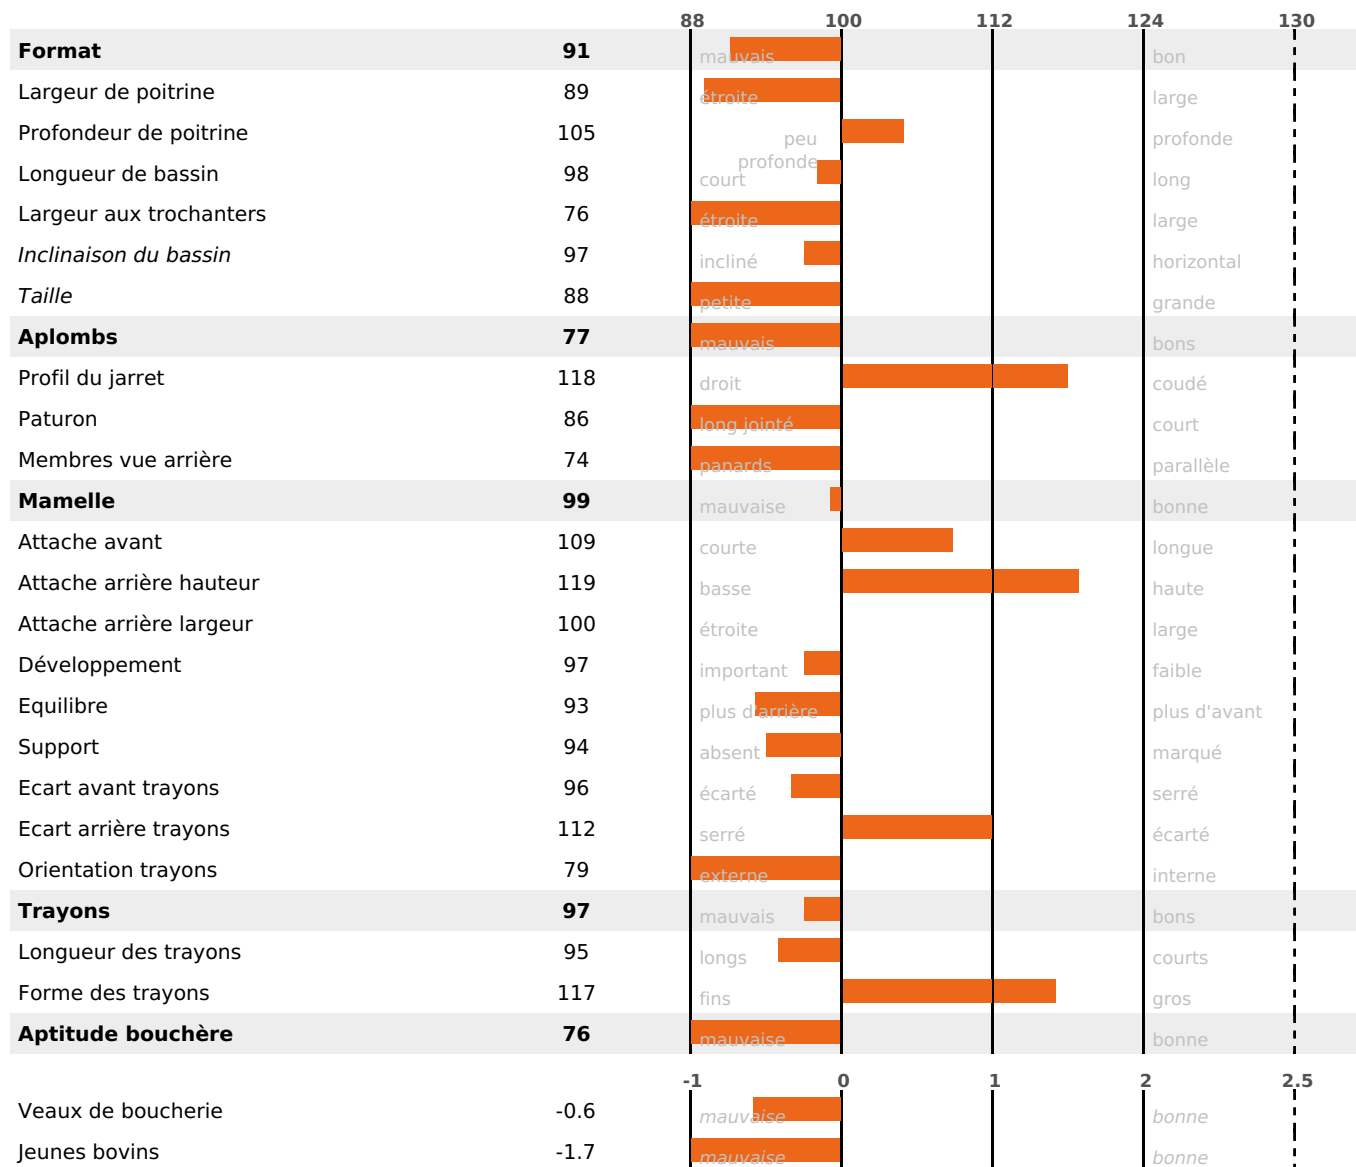

PRODUCTION

Synthèse laitière -22

199 fille(s) - 186 troupeau(x) - **CD 95%**

LAIT	MP	MG	TP	TB	K-CAS	B-CAS
-367	-21	-4	-1.4	+1.9	BB	A1A2

FONCTIONNELS

MILCA : MIF / MTCP : MTF
MTETR : NC

NAI	VEL	VIN	VIV
95	93	68	81

SANTÉ

NOU
VEAU

173 fille(s) - 161 troupeau(x) - **CD 87**

FR 7032225901 - N° 68658

NAISSEUR : GAEC JEANROY THIERRY JEROME

MÈRE : NINETTE

4-305 13832KG 43,1 36,0