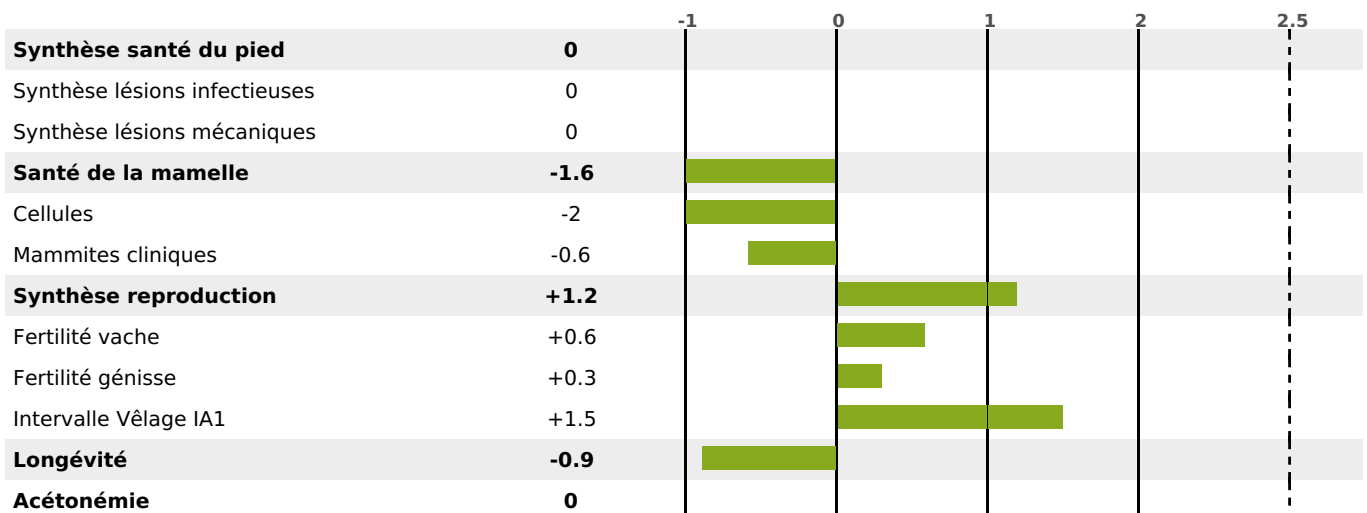

### FONCTIONNELS

MILCA : NC / MTCP : NC

MTETR : NC

NAI	VEL	VIN	VIV
48	95	70	95

### SANTÉ

NOU VEAU

74 fille(s) - 71 troupeau(x) - **CD 78**

FR 2542141758 - N° 68890

NAISSEUR : GAEC FAIVRE JEAN LOUIS ET GERA

MÈRE : TIMBALE

6-305 10088KG 36,4 31,8