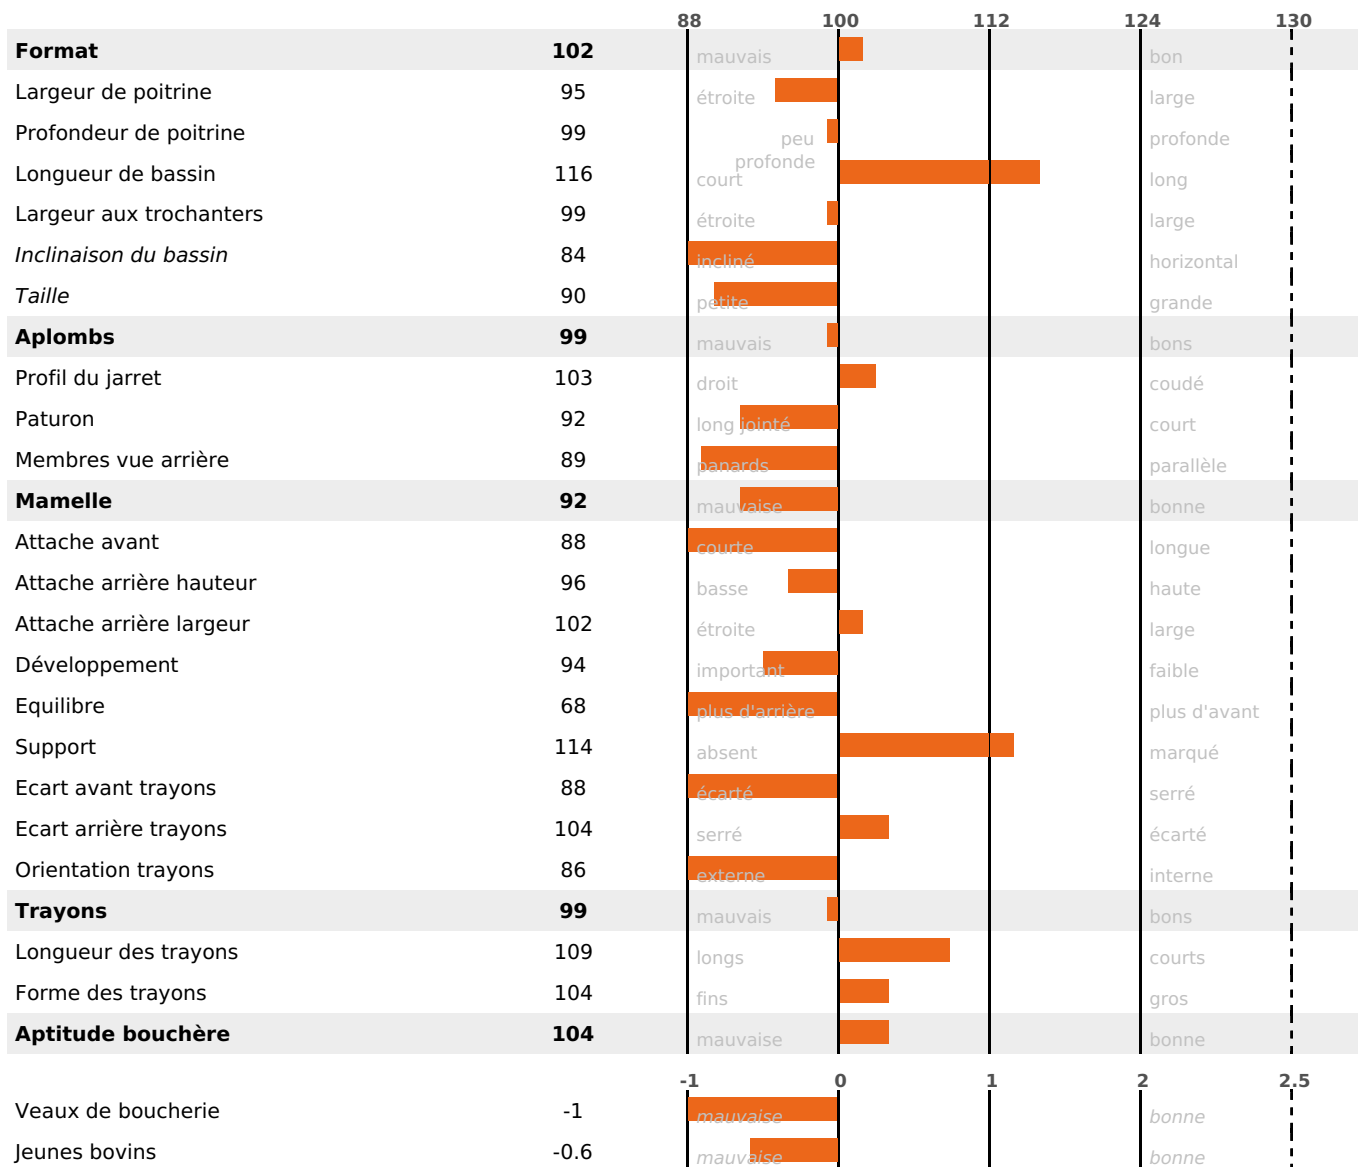

### PRODUCTION

Synthèse laitière -29

87 fille(s) - 84 troupeau(x) - **CD 94%**

LAIT	MP	MG	TP	TB	K-CAS	B-CAS
-848	-24	-30	+0.5	+0.4		

### FONCTIONNELS

MILCA : NC / MTCP : NC

MTETR : NC

NAI	VEL	VIN	VIV
48	95	70	95

### SANTÉ

NOU VEAU

74 fille(s) - 71 troupeau(x) - **CD 78**

FR 2542141758 - N° 68890

NAISSEUR : GAEC FAIVRE JEAN LOUIS ET GERA

MÈRE : TIMBALE

6-305 10088KG 36,4 31,8