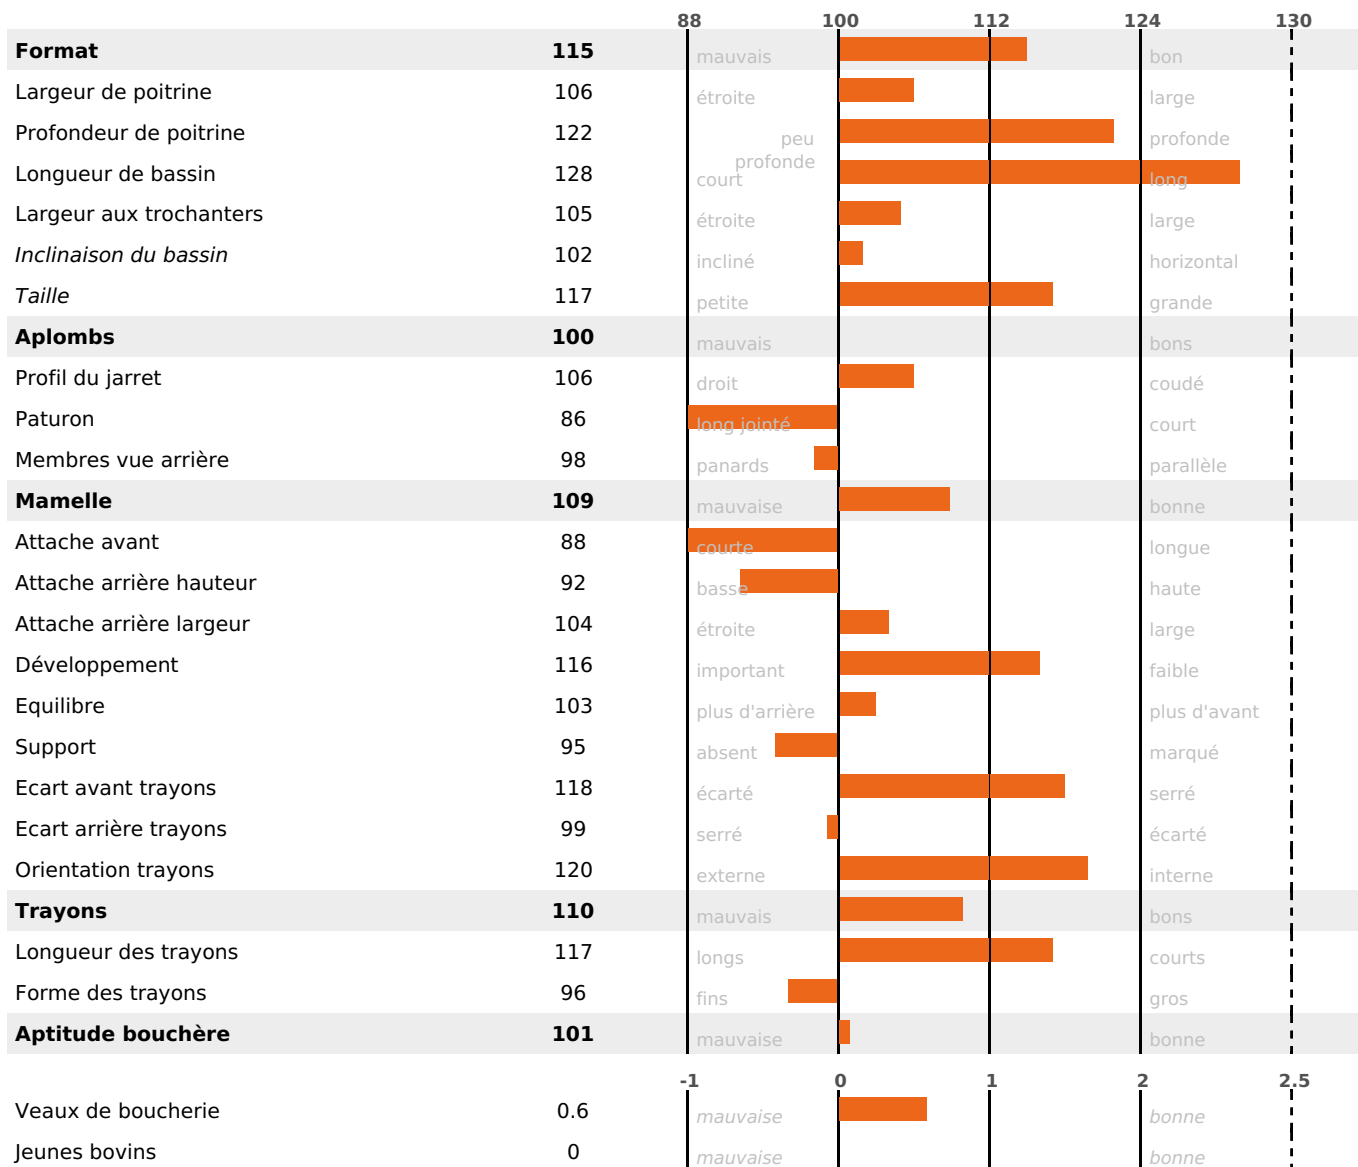

PRODUCTION

Synthèse laitière -42

87 fille(s) - 78 troupeau(x) - **CD 94%**

LAIT	MP	MG	TP	TB	K-CAS	B-CAS
-436	-29	-47	-2.4	-4.6	AA	

FONCTIONNELS

MILCA : MIF / MTCP : MTC
MTETR : NC

NAI	VEL	VIN	VIV
95	94	84	93

SANTÉ

NOU
VEAU

81 fille(s) - 73 troupeau(x) - **CD 79**

FR 2537990391 - N° 67841

NAISSEUR : EARL DETOILLON RAPHAEL ET FRE

MÈRE : POLKA

5-305 9823KG 37 33,6