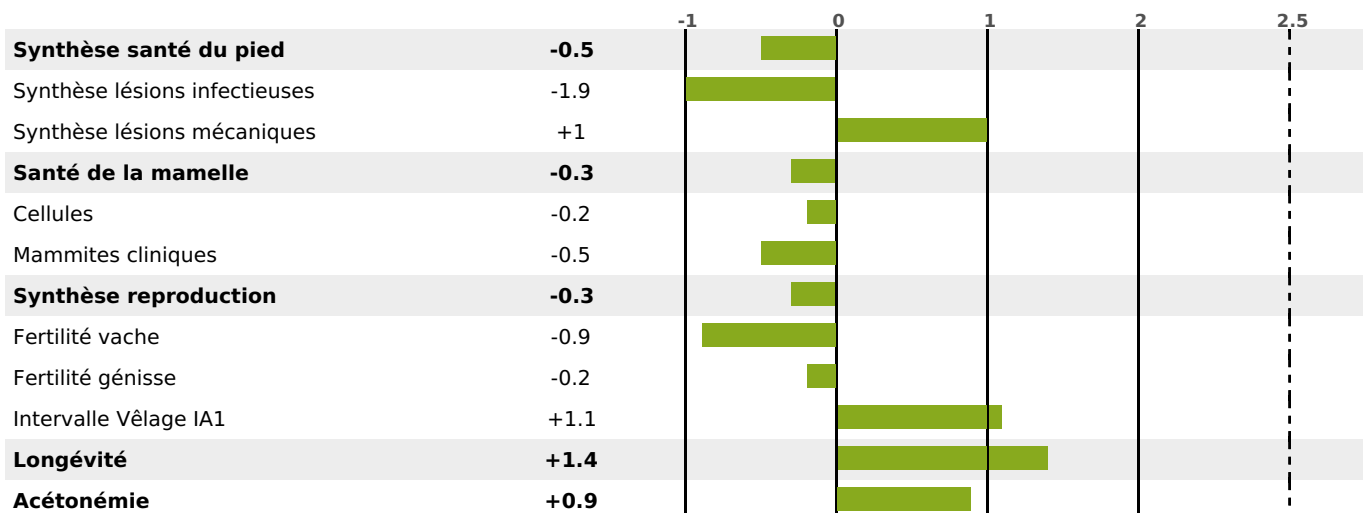

PRODUCTION

Synthèse laitière -42

87 fille(s) - 78 troupeau(x) - **CD 94%**

LAIT	MP	MG	TP	TB	K-CAS	B-CAS
-436	-29	-47	-2.4	-4.6	AA	

FONCTIONNELS

MILCA : MIF / MTCP : MTC
MTETR : NC

NAI	VEL	VIN	VIV
95	94	84	93

SANTÉ

NOU
VEAU

81 fille(s) - 73 troupeau(x) - **CD 79**

FR 2537990391 - N° 67841

NAISSEUR : EARL DETOILLON RAPHAEL ET FRE

MÈRE : POLKA

5-305 9823KG 37 33,6