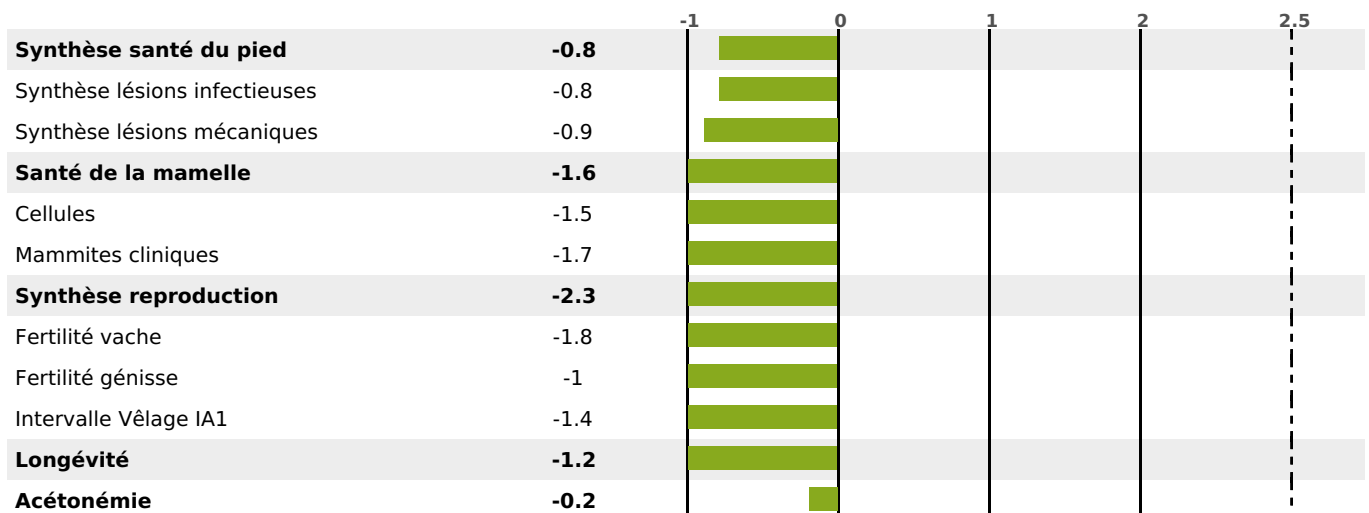

PRODUCTION

Synthèse laitière -9

174 fille(s) - 165 troupeau(x) - **CD 95%**

LAIT	MP	MG	TP	TB	K-CAS	B-CAS
-367	-8	-9	+0.5	+0.8	AB	A2A2

FONCTIONNELS

MILCA : MIC / MTCP : MTF
MTETR : NC

NAI	VEL	VIN	VIV
48	83	63	87

SANTÉ

NOU VEAU

145 fille(s) - 139 troupeau(x) - **CD 85**

FR 8840780770 - N° 67917

NAISSEUR : GAEC DE CHENIMONT

MÈRE : ORIENTALE

5-305 11425KG 40,9 34,4