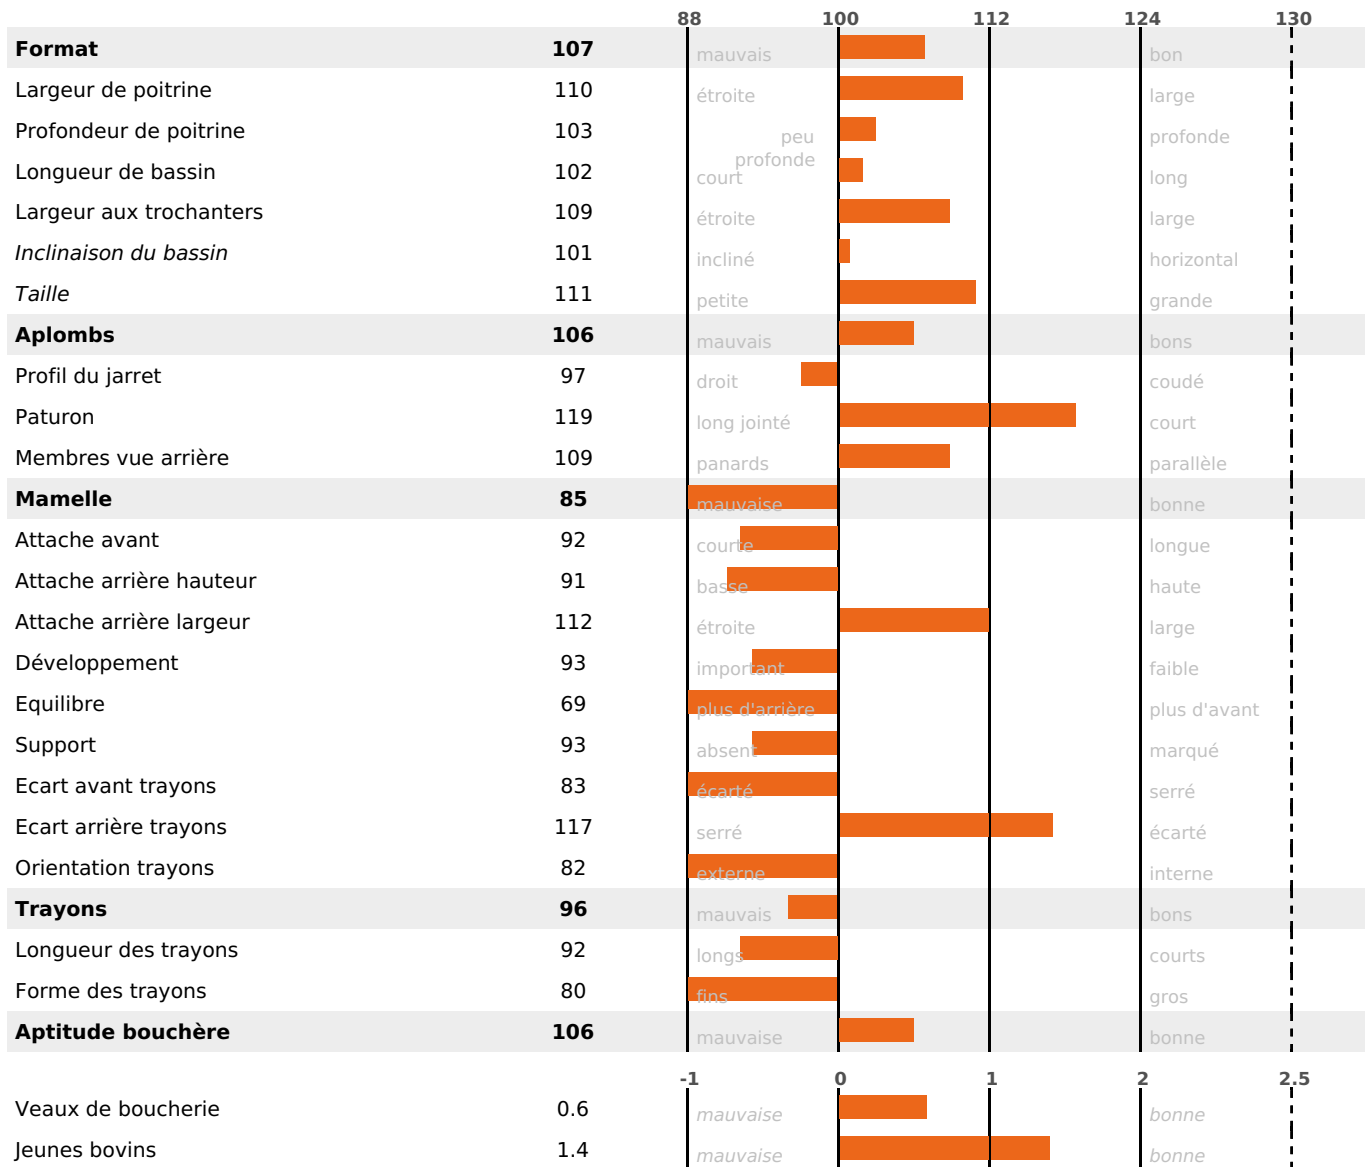

PRODUCTION

Synthèse laitière -9

174 fille(s) - 165 troupeau(x) - **CD 95%**

LAIT	MP	MG	TP	TB	K-CAS	B-CAS
-367	-8	-9	+0.5	+0.8	AB	A2A2

FONCTIONNELS

MILCA : MIC / MTCP : MTF
MTETR : NC

NAI	VEL	VIN	VIV
48	83	63	87

SANTÉ

NOU VEAU

145 fille(s) - 139 troupeau(x) - **CD 85**

FR 8840780770 - N° 67917

NAISSEUR : GAEC DE CHENIMONT

MÈRE : ORIENTALE

5-305 11425KG 40,9 34,4