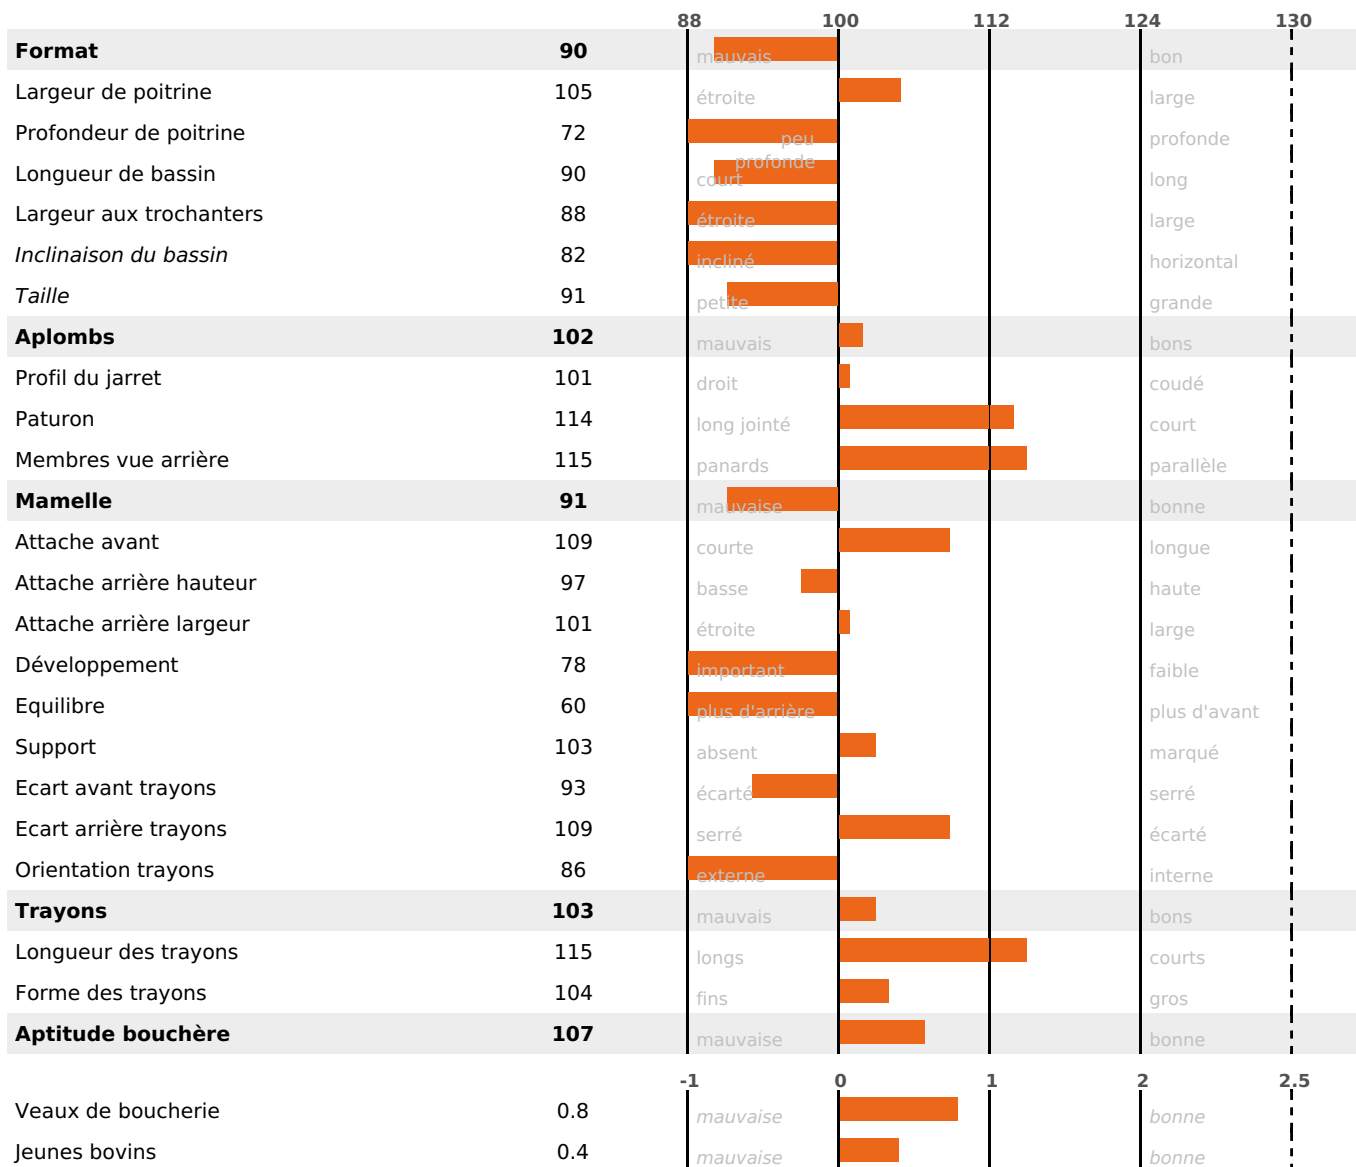

### FONCTIONNELS

MILCA : MIF / MTCP : MTF

MTETR : NC

NAI	VEL	VIN	VIV
95	94	95	88

### SANTÉ

NOU VEAU

71 fille(s) - 68 troupeau(x) - **CD 79**

FR 4304169439 - N° 68884

NAISSEUR : GAEC DE LA THEVE

MÈRE : PIROUETTE

3-305 10546KG 39,1 35,6