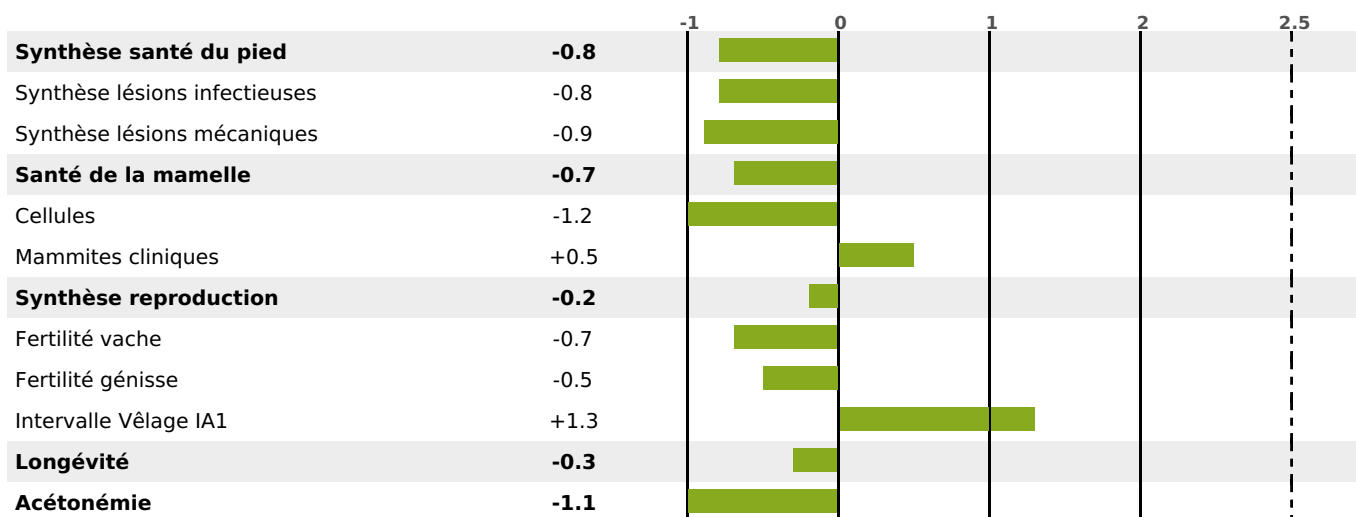

### FONCTIONNELS

MILCA : MIF / MTCP : MTF

MTETR : NC

NAI	VEL	VIN	VIV
95	94	95	88

### SANTÉ

NOU VEAU

71 fille(s) - 68 troupeau(x) - **CD 79**

FR 4304169439 - N° 68884

NAISSEUR : GAEC DE LA THEVE

MÈRE : PIROUETTE

3-305 10546KG 39,1 35,6