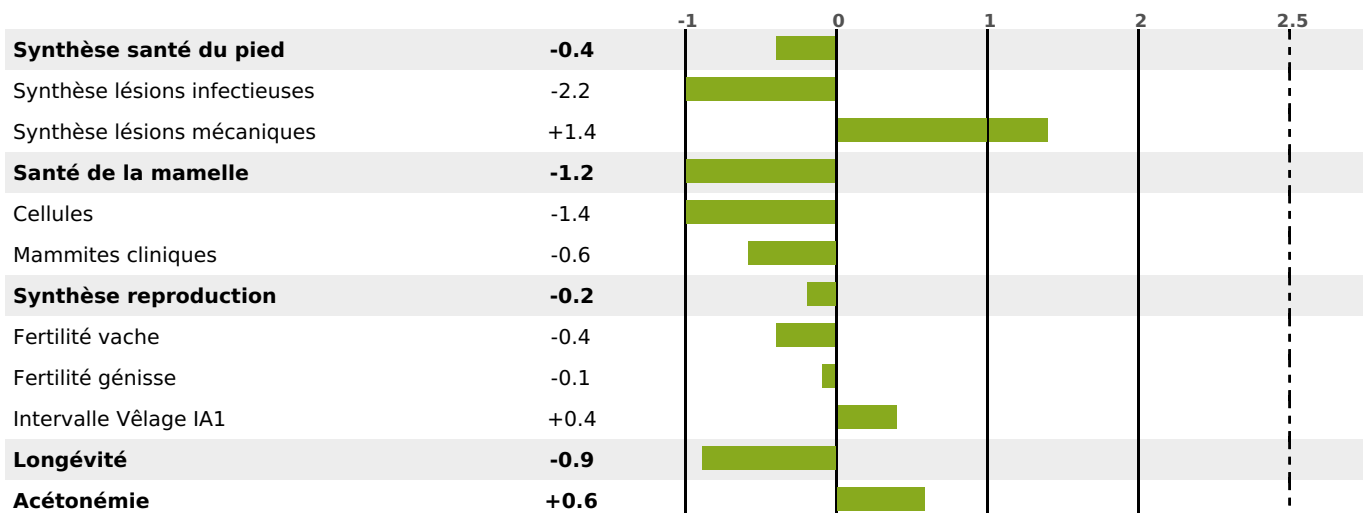

PRODUCTION

Synthèse laitière **0**

83 fille(s) - 78 troupeau(x) - **CD 94%**

LAIT	MP	MG	TP	TB	K-CAS	B-CAS
-135	-1	-1	+0.4	+0.6	AB	

FONCTIONNELS

MILCA : MIF / MTCP : MTF
MTETR : NC

NAI	VEL	VIN	VIV
92	95	94	95

SANTÉ

NOU
VEAU

71 fille(s) - 66 troupeau(x) - **CD 77**

FR 6341914133 - N° 68422

NAISSEUR : EARL DE GRANDVAL

MÈRE : PRISCILLA

3-305 11611KG 36,5 32,4