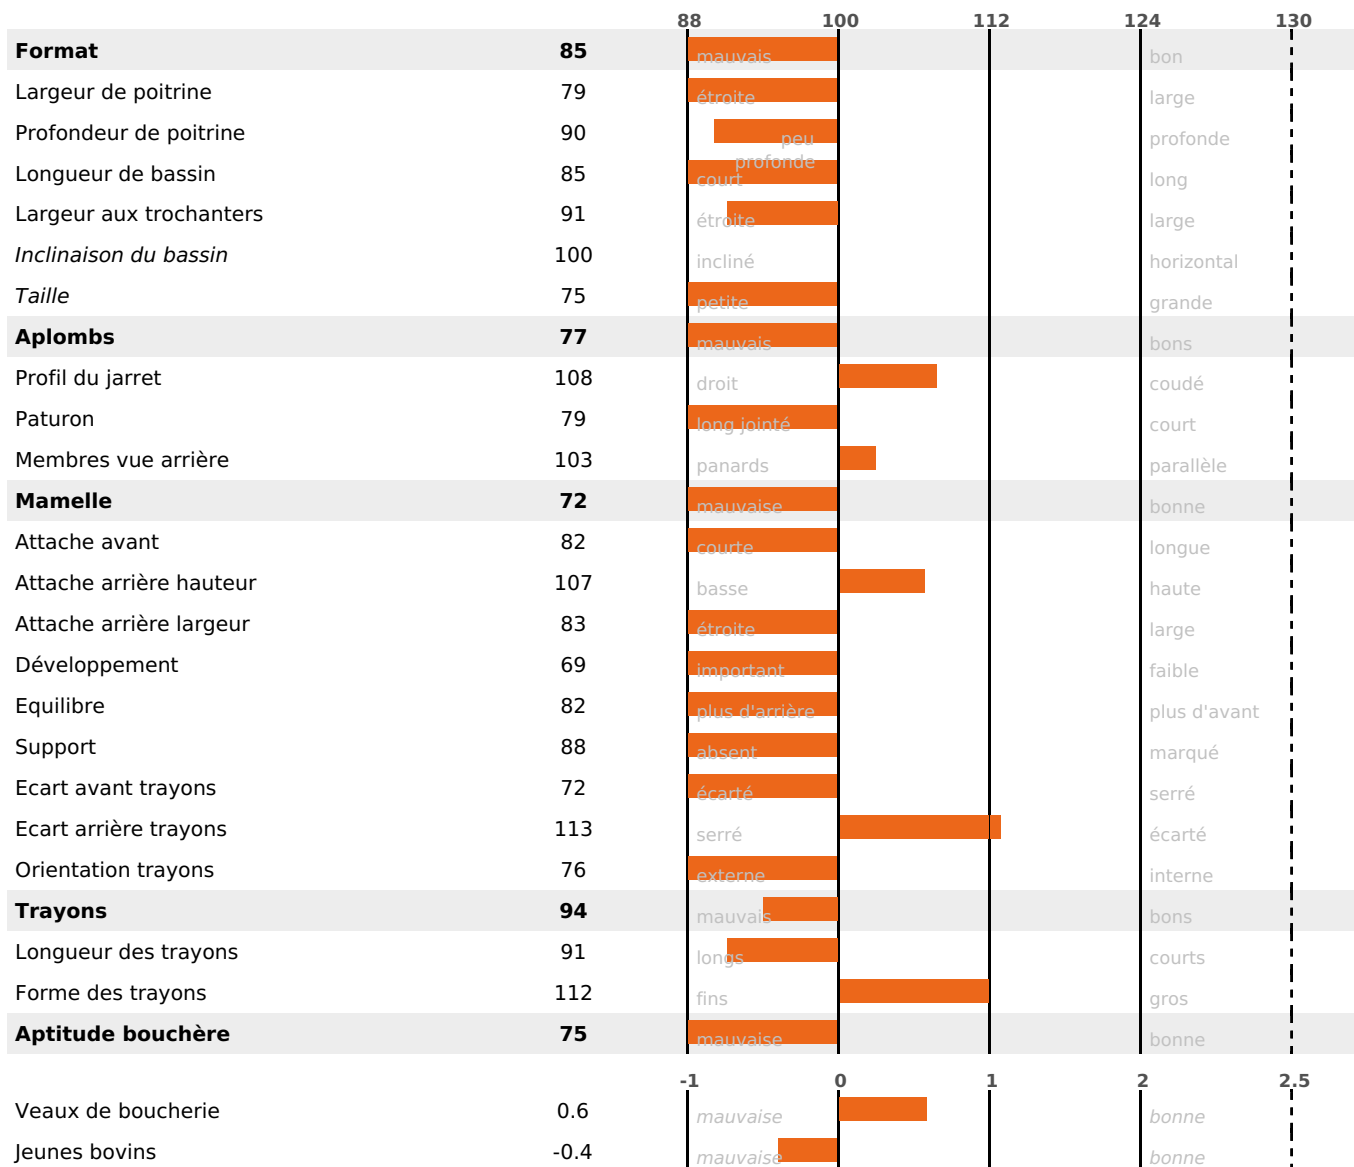

PRODUCTION

Synthèse laitière **0**

83 fille(s) - 78 troupeau(x) - **CD 94%**

LAIT	MP	MG	TP	TB	K-CAS	B-CAS
-135	-1	-1	+0.4	+0.6	AB	

FONCTIONNELS

MILCA : MIF / MTCP : MTF
MTETR : NC

NAI	VEL	VIN	VIV
92	95	94	95

SANTÉ

NOU
VEAU

71 fille(s) - 66 troupeau(x) - **CD 77**

FR 6341914133 - N° 68422

NAISSEUR : EARL DE GRANDVAL

MÈRE : PRISCILLA

3-305 11611KG 36,5 32,4