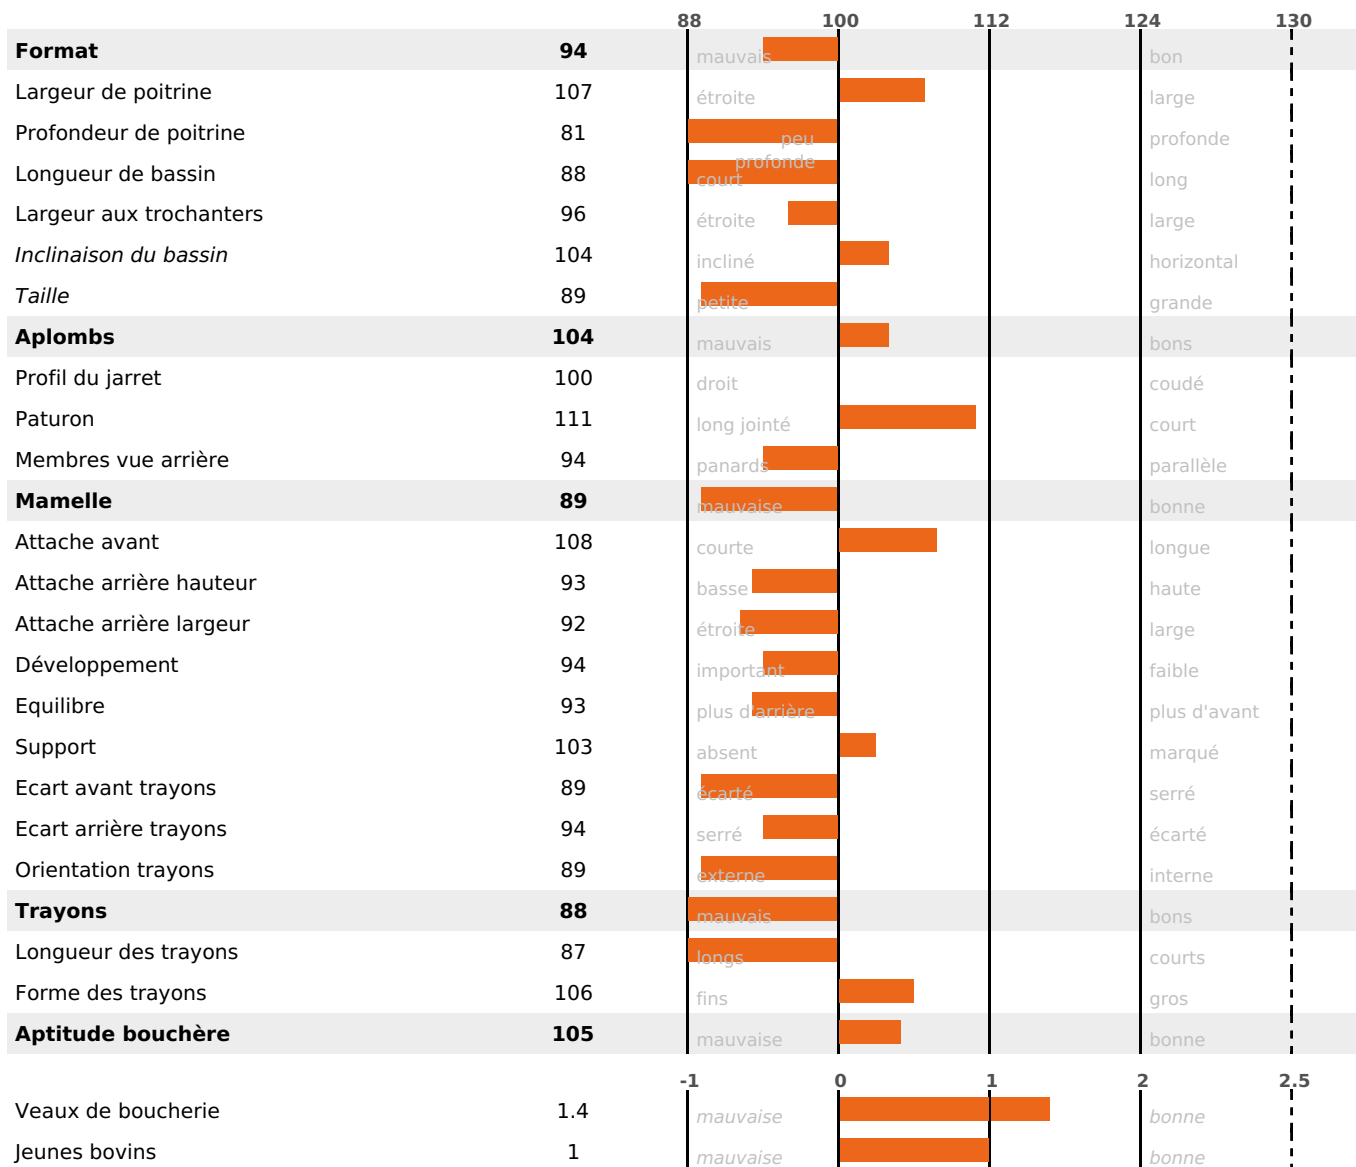

PRODUCTION

Synthèse laitière **-41**

89 fille(s) - 85 troupeau(x) - **CD 94%**

LAIT	MP	MG	TP	TB	K-CAS	B-CAS
-1517	-37	-40	+1.8	+3.2	AA	A1A2

FONCTIONNELS

MILCA : MIF / MTCP : MTF

MTETR : NC

NAI	VEL	VIN	VIV
91	95	95	95

SANTÉ

NOU VEAU

74 fille(s) - 71 troupeau(x) - **CD 78**

FR 2532523895 - N° 68447

NAISSEUR : M SAILLARD JEAN-CLAUDE

MÈRE : SONNETTE

3-305 7464KG 34,8 32,0