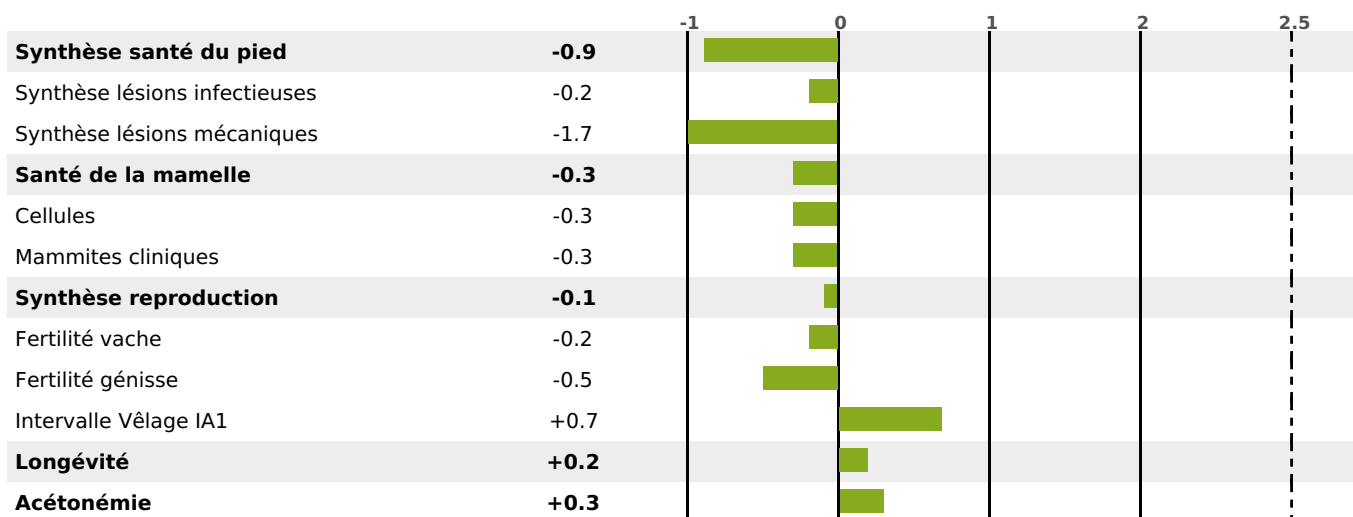

PRODUCTION

Synthèse laitière **-41**

89 fille(s) - 85 troupeau(x) - **CD 94%**

LAIT	MP	MG	TP	TB	K-CAS	B-CAS
-1517	-37	-40	+1.8	+3.2	AA	A1A2

FONCTIONNELS

MILCA : MIF / MTCP : MTF

MTETR : NC

NAI	VEL	VIN	VIV
91	95	95	95

SANTÉ

NOU VEAU

74 fille(s) - 71 troupeau(x) - **CD 78**

FR 2532523895 - N° 68447

NAISSEUR : M SAILLARD JEAN-CLAUDE

MÈRE : SONNETTE

3-305 7464KG 34,8 32,0