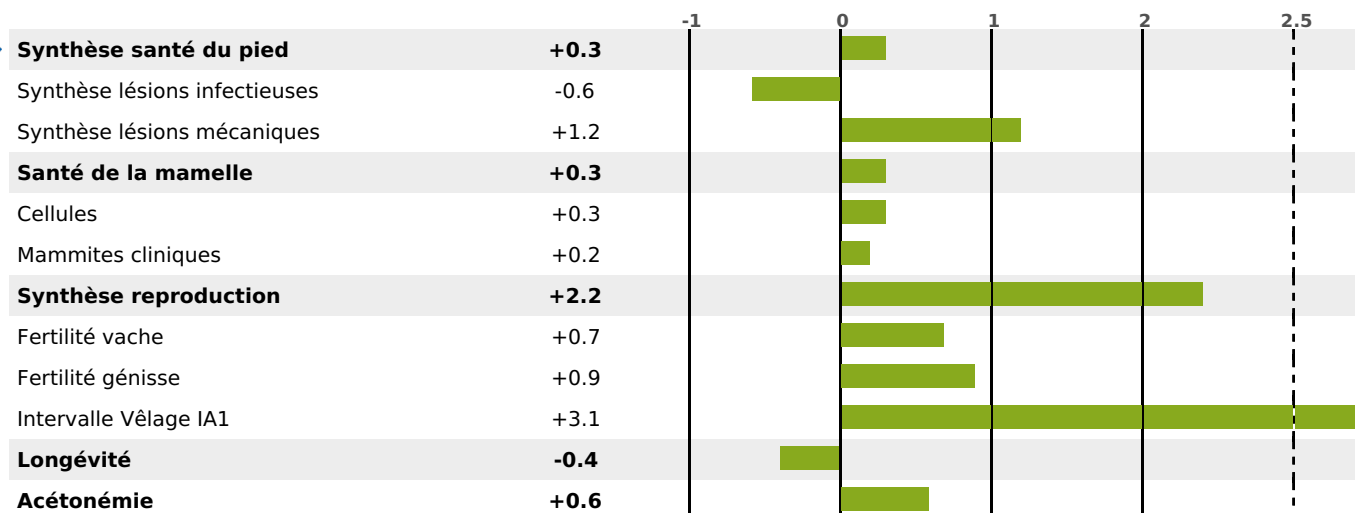

PRODUCTION

Synthèse laitière -13

1000 fille(s) - 800 troupeau(x) - **CD 95%**

LAIT	MP	MG	TP	TB	K-CAS	B-CAS
-241	-14	+2	-1	+1.8	BB	

FONCTIONNELS

MILCA : MIF / MTCP : MTF
MTETR : NC

NAI	VEL	VIN	VIV
95	95	86	95

SANTÉ

NOU
VEAU

627 fille(s) - 516 troupeau(x) - **CD 95**

FR 5235251571 - N° 68373
 NAISSEUR : GAEC DE LA LEVEE
 MÈRE : NOUBA
 3-305 9352KG 52 38,0