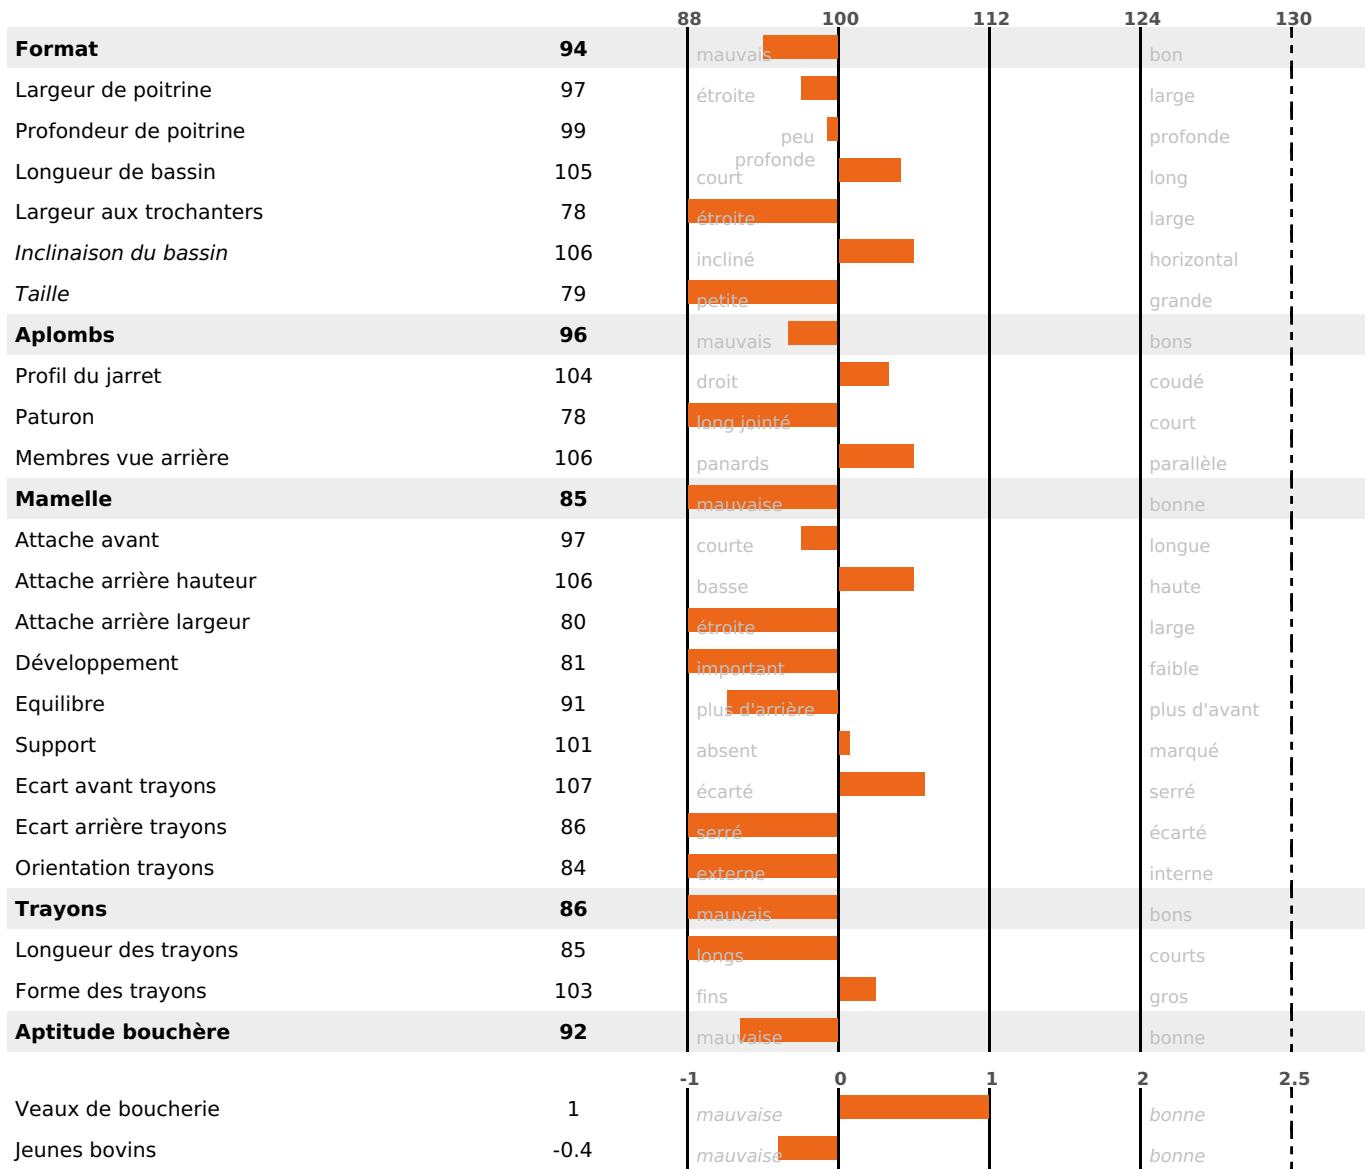

PRODUCTION

Synthèse laitière -13

1000 fille(s) - 800 troupeau(x) - **CD 95%**

LAIT	MP	MG	TP	TB	K-CAS	B-CAS
-241	-14	+2	-1	+1.8	BB	

FONCTIONNELS

MILCA : MIF / MTCP : MTF
MTETR : NC

NAI	VEL	VIN	VIV
95	95	86	95

SANTÉ

NOU
VEAU

627 fille(s) - 516 troupeau(x) - **CD 95**

FR 5235251571 - N° 68373
 NAISSEUR : GAEC DE LA LEVEE
 MÈRE : NOUBA
 3-305 9352KG 52 38,0