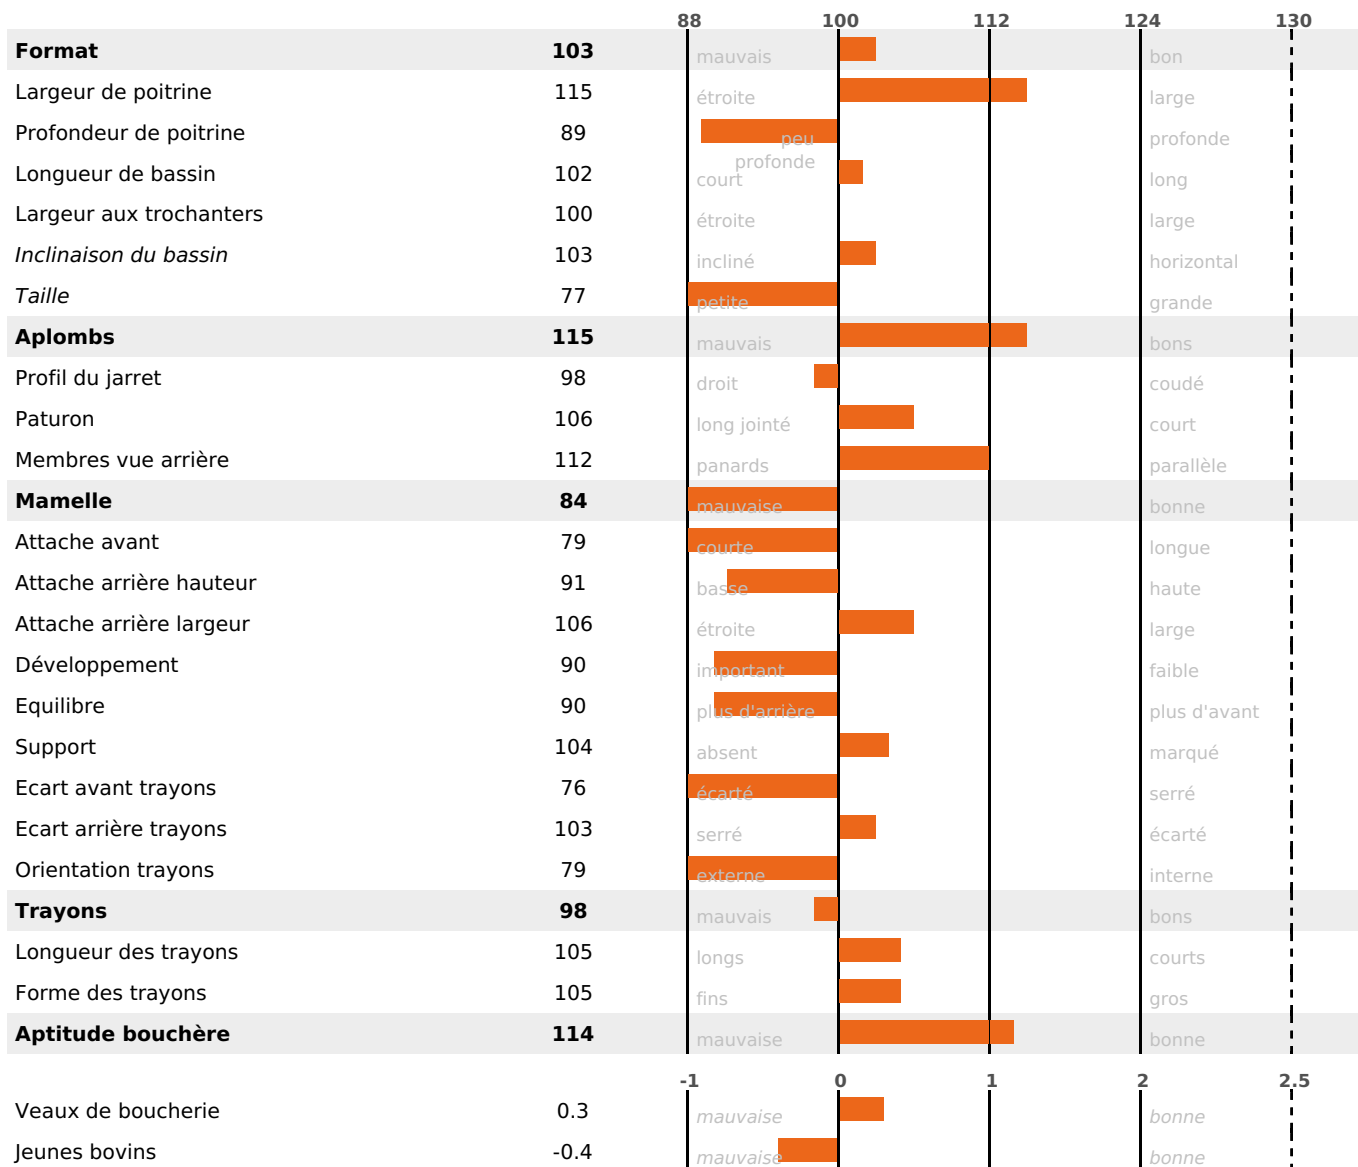

PRODUCTION

Synthèse laitière -25

77 fille(s) - 74 troupeau(x) - **CD 93%**

LAIT	MP	MG	TP	TB	K-CAS	B-CAS
-413	-19	-23	-1	-1	AB	

FONCTIONNELS

MILCA : MIF / MTCP : MTF
MTETR : NC

NAI	VEL	VIN	VIV
95	76	94	90

SANTÉ

NOU
VEAU

63 fille(s) - 63 troupeau(x) - **CD 76**

FR 7120094417 - N° 68512
 NAISSEUR : EARL DE MOLAISE
 MÈRE : PEPITA
 1-305 7649KG 39,8 36,1