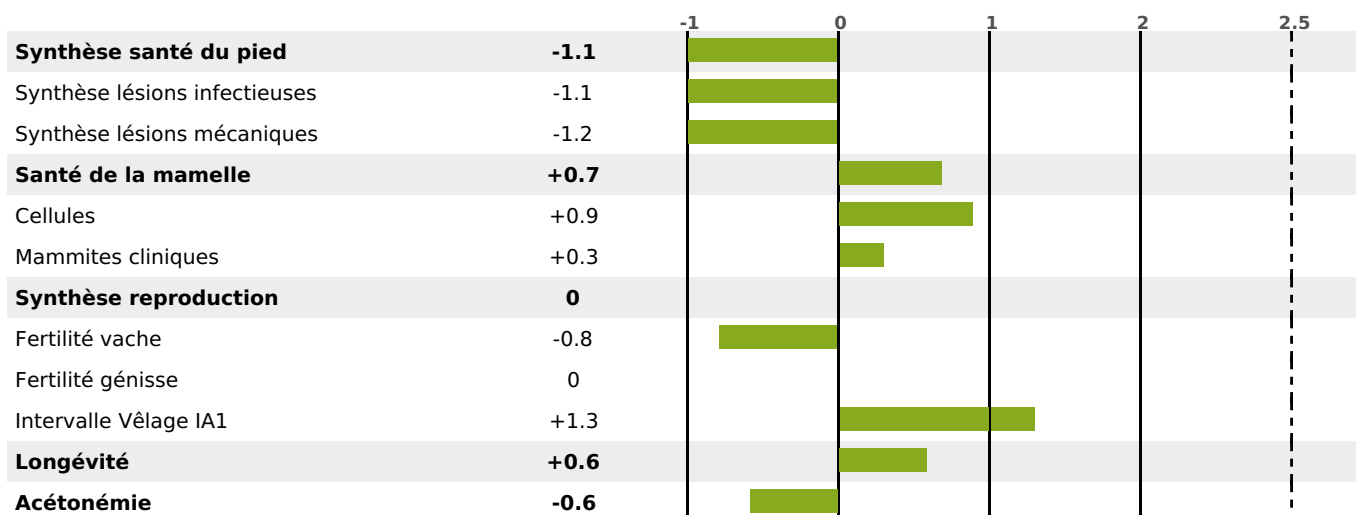

PRODUCTION

Synthèse laitière -25

77 fille(s) - 74 troupeau(x) - **CD 93%**

LAIT	MP	MG	TP	TB	K-CAS	B-CAS
-413	-19	-23	-1	-1	AB	

FONCTIONNELS

MILCA : MIF / MTCP : MTF
MTETR : NC

NAI	VEL	VIN	VIV
95	76	94	90

SANTÉ

NOU
VEAU

63 fille(s) - 63 troupeau(x) - **CD 76**

FR 7120094417 - N° 68512
 NAISSEUR : EARL DE MOLAISE
 MÈRE : PEPITA
 1-305 7649KG 39,8 36,1