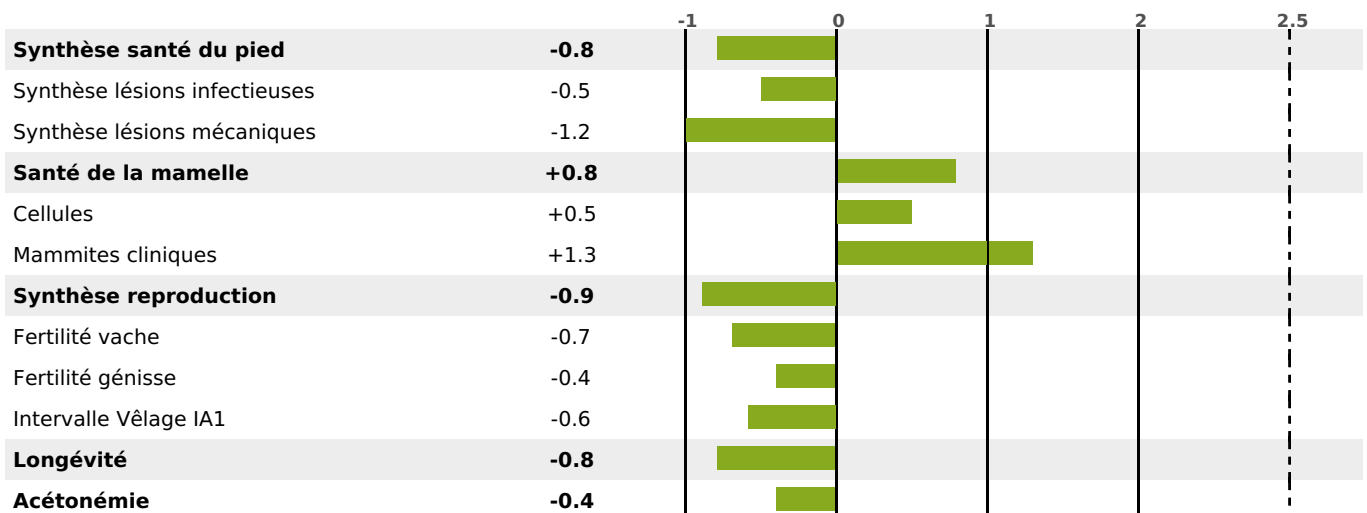

PRODUCTION

Synthèse laitière -36

92 fille(s) - 86 troupeau(x) - **CD 94%**

LAIT	MP	MG	TP	TB	K-CAS	B-CAS
-1280	-34	-27	+1.1	+3.3	AB	

FONCTIONNELS

MILCA : MIF / MTCP : MTF
MTETR : NC

NAI	VEL	VIN	VIV
83	69	82	88

SANTÉ

NOU
VEAU

81 fille(s) - 76 troupeau(x) - **CD 79**

FR 6341274561 - N° 68284

NAISSEUR : GAEC ELEVAGE MOREL

MÈRE : POLYANE

2-305 10167KG 45,3 37,0