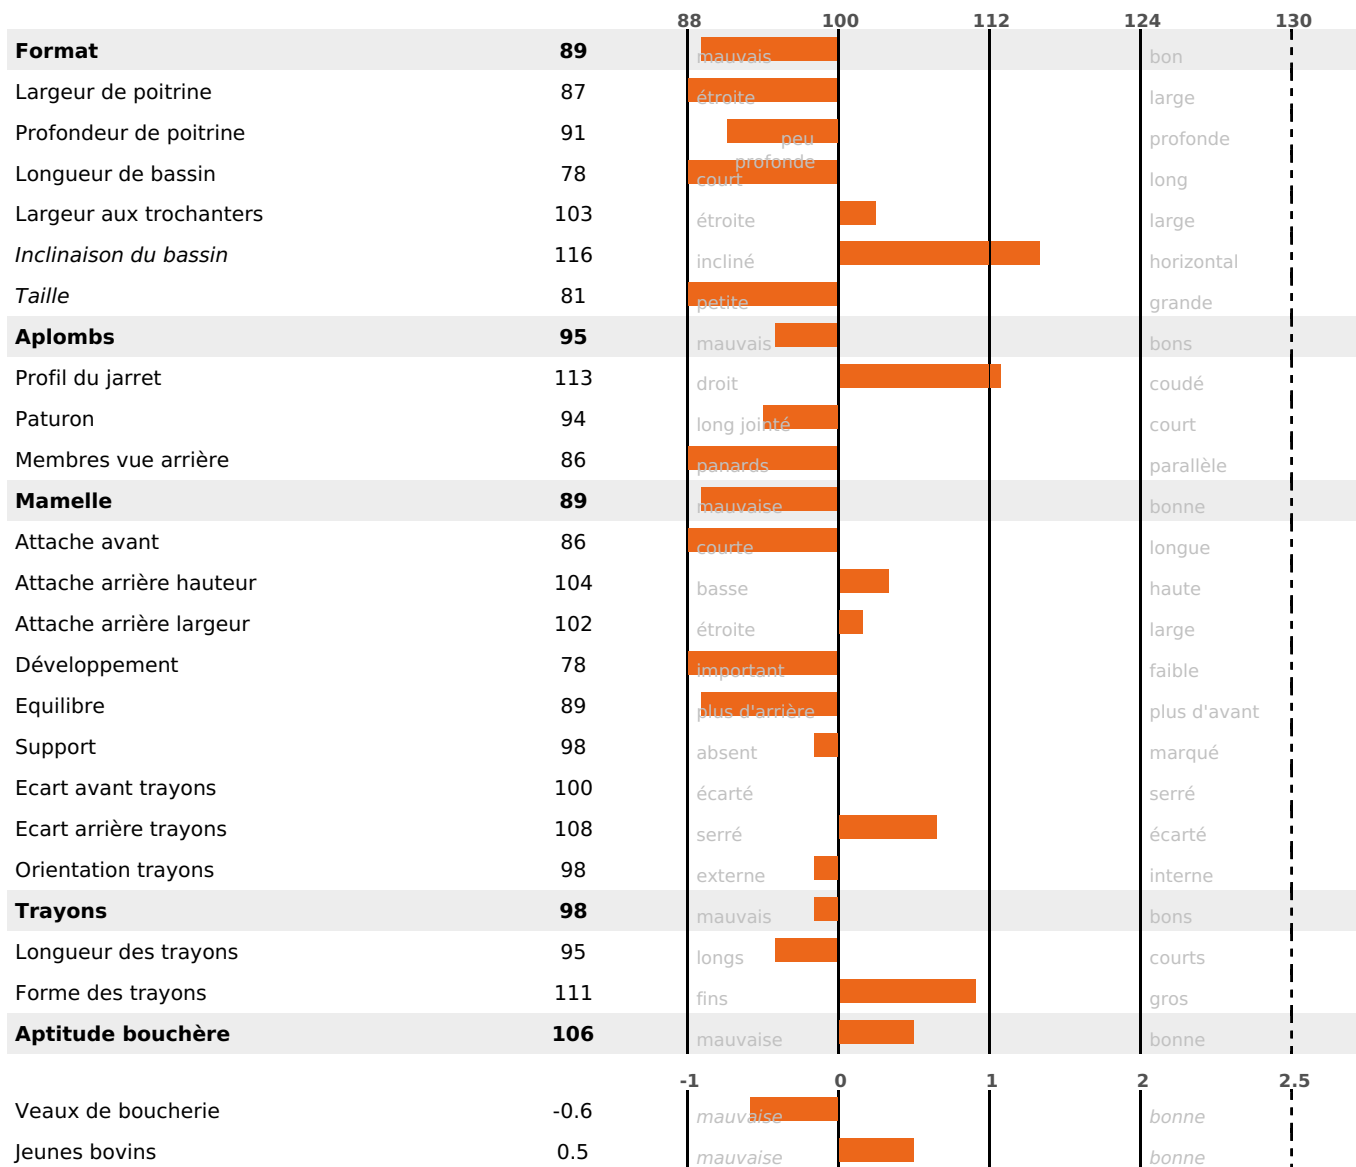

PRODUCTION

Synthèse laitière -36

92 fille(s) - 86 troupeau(x) - **CD 94%**

LAIT	MP	MG	TP	TB	K-CAS	B-CAS
-1280	-34	-27	+1.1	+3.3	AB	

FONCTIONNELS

MILCA : MIF / MTCP : MTF
MTETR : NC

NAI	VEL	VIN	VIV
83	69	82	88

SANTÉ

NOU
VEAU

81 fille(s) - 76 troupeau(x) - **CD 79**

FR 6341274561 - N° 68284

NAISSEUR : GAEC ELEVAGE MOREL

MÈRE : POLYANE

2-305 10167KG 45,3 37,0