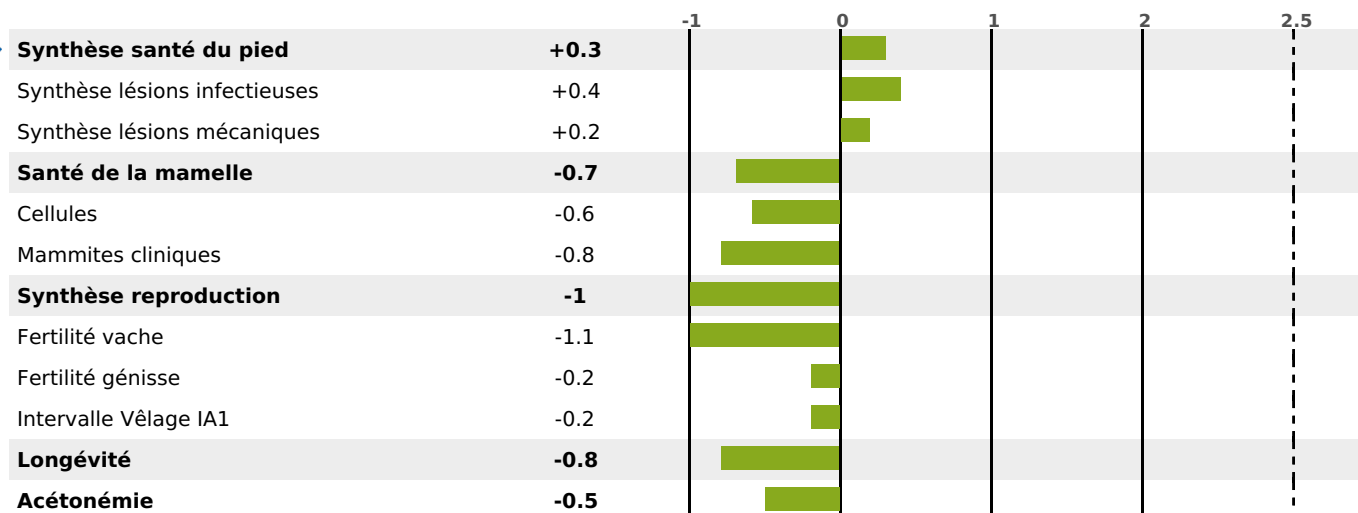

PRODUCTION

Synthèse laitière **+13**

6607 fille(s) - 3552 troupeau(x) - **CD 95%**

LAIT	MP	MG	TP	TB	K-CAS	B-CAS
+352	+7	+31	-0.7	+2.4	AB	

FONCTIONNELS

MILCA : MIF / MTCP : MTC
MTETR : NC

NAI	VEL	VIN	VIV
48	89	61	90

SANTÉ

-1.1

NOU
VEAU

3329 fille(s) - 1921 troupeau(x) - **CD**

95

FR 7034632611 - N° 77488

NAISSEUR : GAEC DOILLON

MÈRE : TISANE