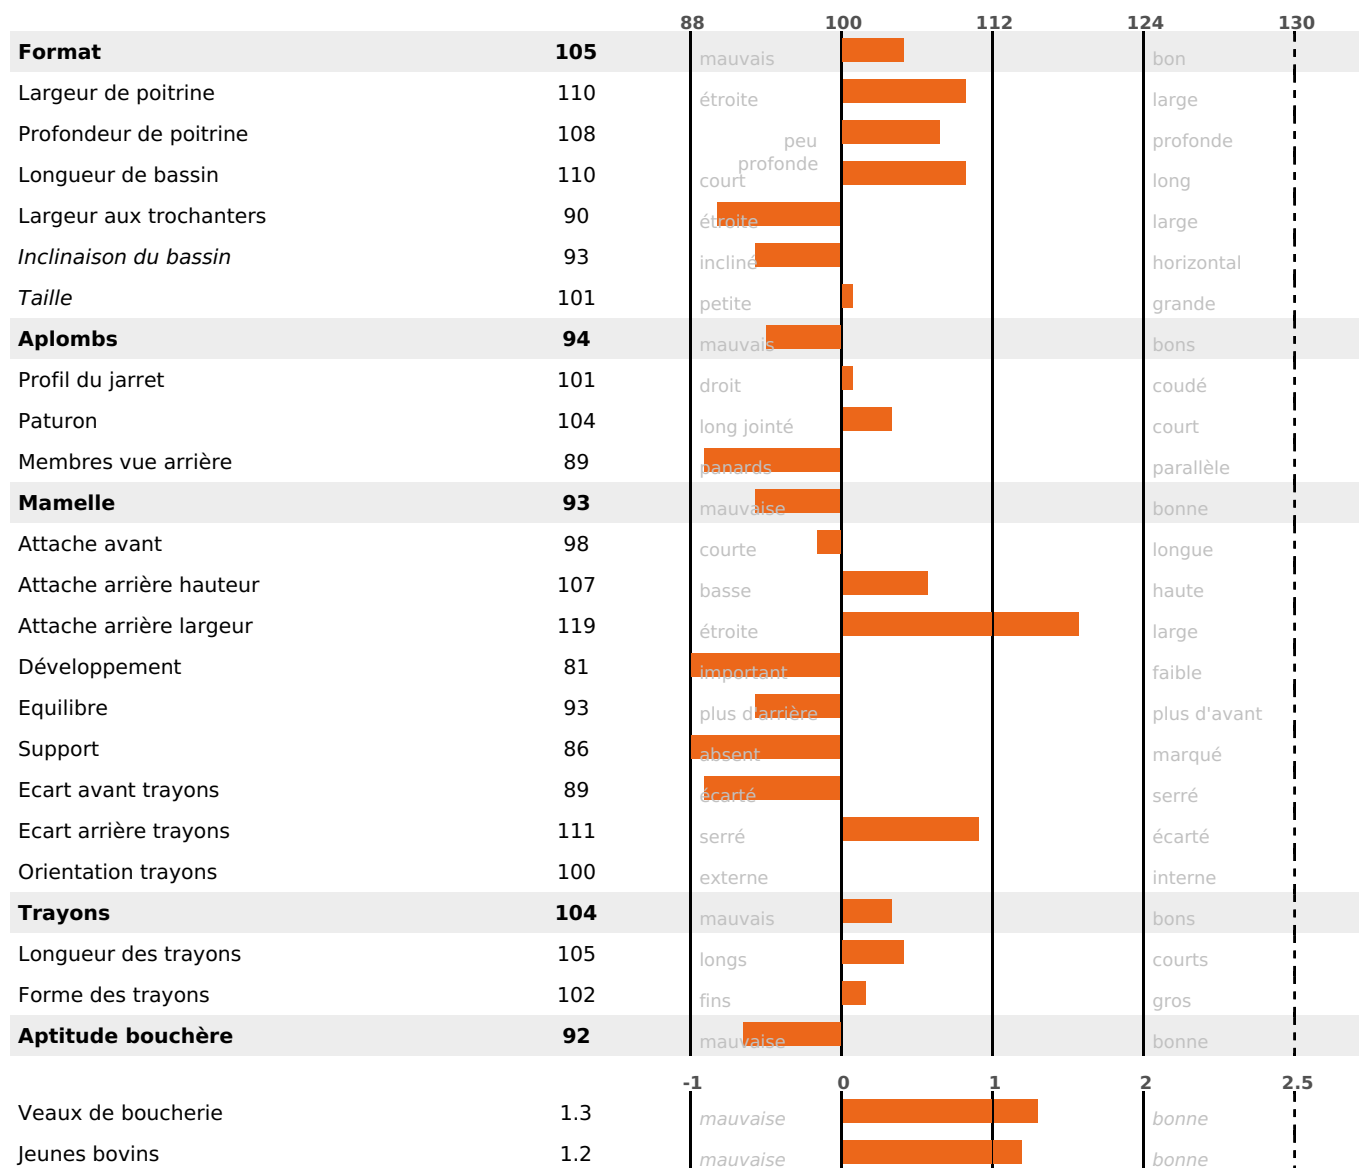

PRODUCTION

Synthèse laitière **+13**

6607 fille(s) - 3552 troupeau(x) - **CD 95%**

LAIT	MP	MG	TP	TB	K-CAS	B-CAS
+352	+7	+31	-0.7	+2.4	AB	

FONCTIONNELS

MILCA : MIF / MTCP : MTC
MTETR : NC

NAI	VEL	VIN	VIV
48	89	61	90

SANTÉ

-1.1

NOU
VEAU

3329 fille(s) - 1921 troupeau(x) - **CD**

95

FR 7034632611 - N° 77488

NAISSEUR : GAEC DOILLON

MÈRE : TISANE

4-305 11411KG 41,2 34,7