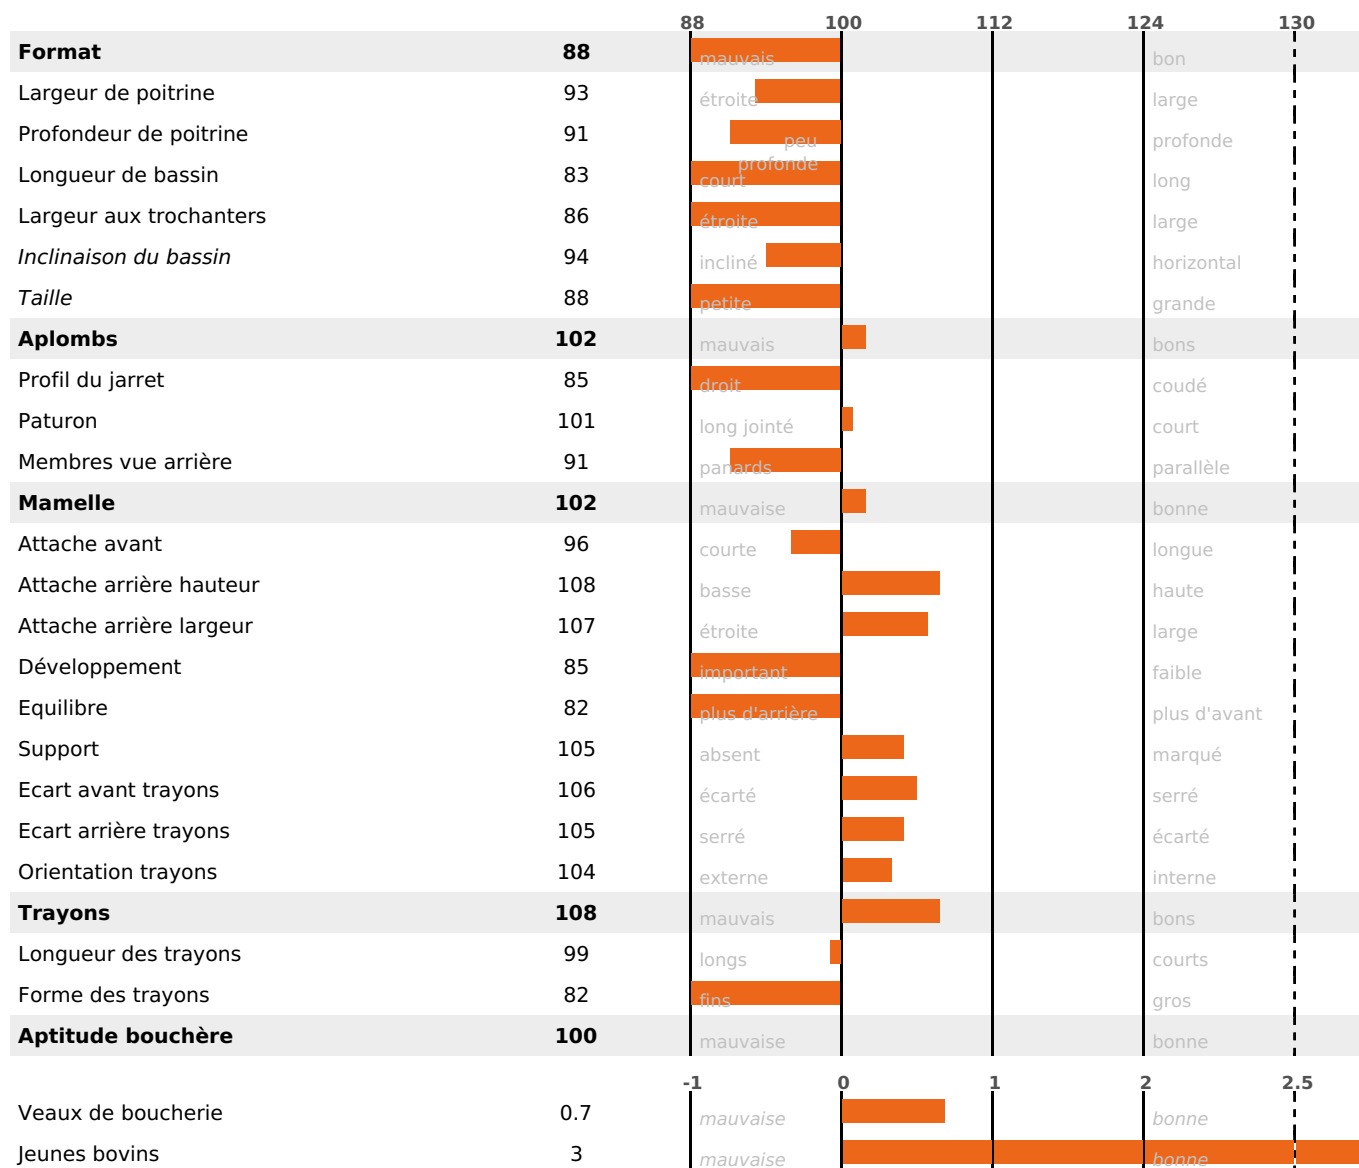

PRODUCTION

Synthèse laitière **+21**

7316 fille(s) - 3708 troupeau(x) - **CD 95%**

LAIT	MP	MG	TP	TB	K-CAS	B-CAS
+972	+17	+33	-2	-0.9	BB	A2A2

FONCTIONNELS

MILCA : MIF / MTCP : MTF
MTETR : NC

NAI	VEL	VIN	VIV
95	95	95	95

SANTÉ

-0.9

NOU
VEAU

3634 fille(s) - 1993 troupeau(x) - **CD**

95

FR 7120053828 - N° 84966

NAISSEUR : GAEC DU CHAMP DE LUX

MÈRE : 072 EDILIS

4-305 11142KG 39,2 35,5