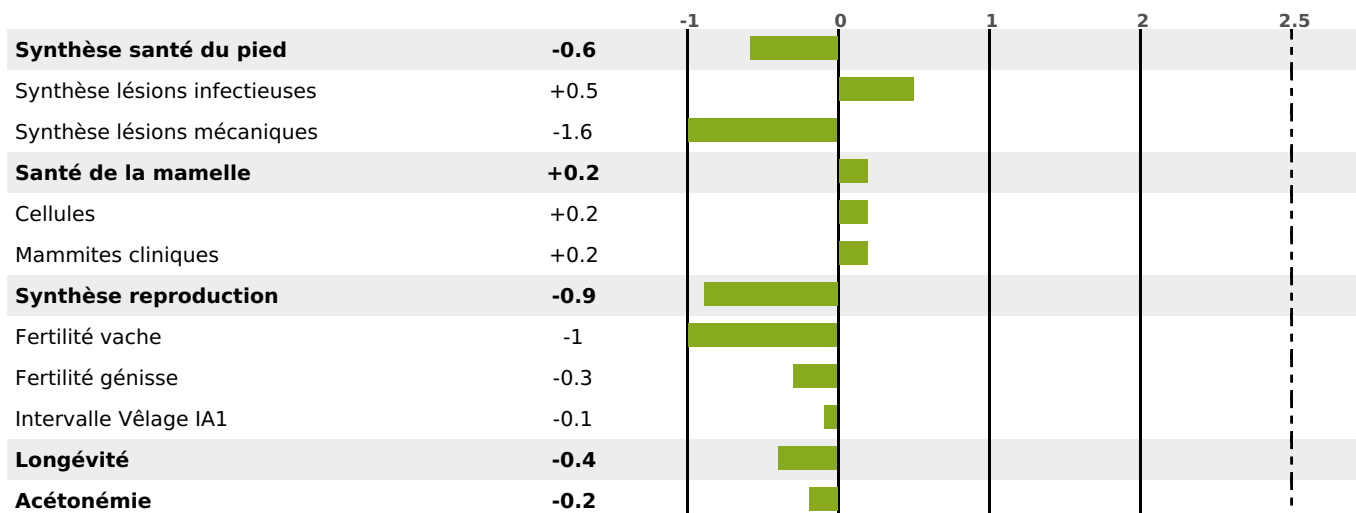

PRODUCTION

Synthèse laitière **+21**

7316 fille(s) - 3708 troupeau(x) - **CD 95%**

LAIT	MP	MG	TP	TB	K-CAS	B-CAS
+972	+17	+33	-2	-0.9	BB	A2A2

FONCTIONNELS

MILCA : MIF / MTCP : MTF
MTETR : NC

NAI	VEL	VIN	VIV
95	95	95	95

SANTÉ

-0.9

NOU
VEAU

3634 fille(s) - 1993 troupeau(x) - **CD**

95

FR 7120053828 - N° 84966

NAISSEUR : GAEC DU CHAMP DE LUX

MÈRE : 072 EDILIS