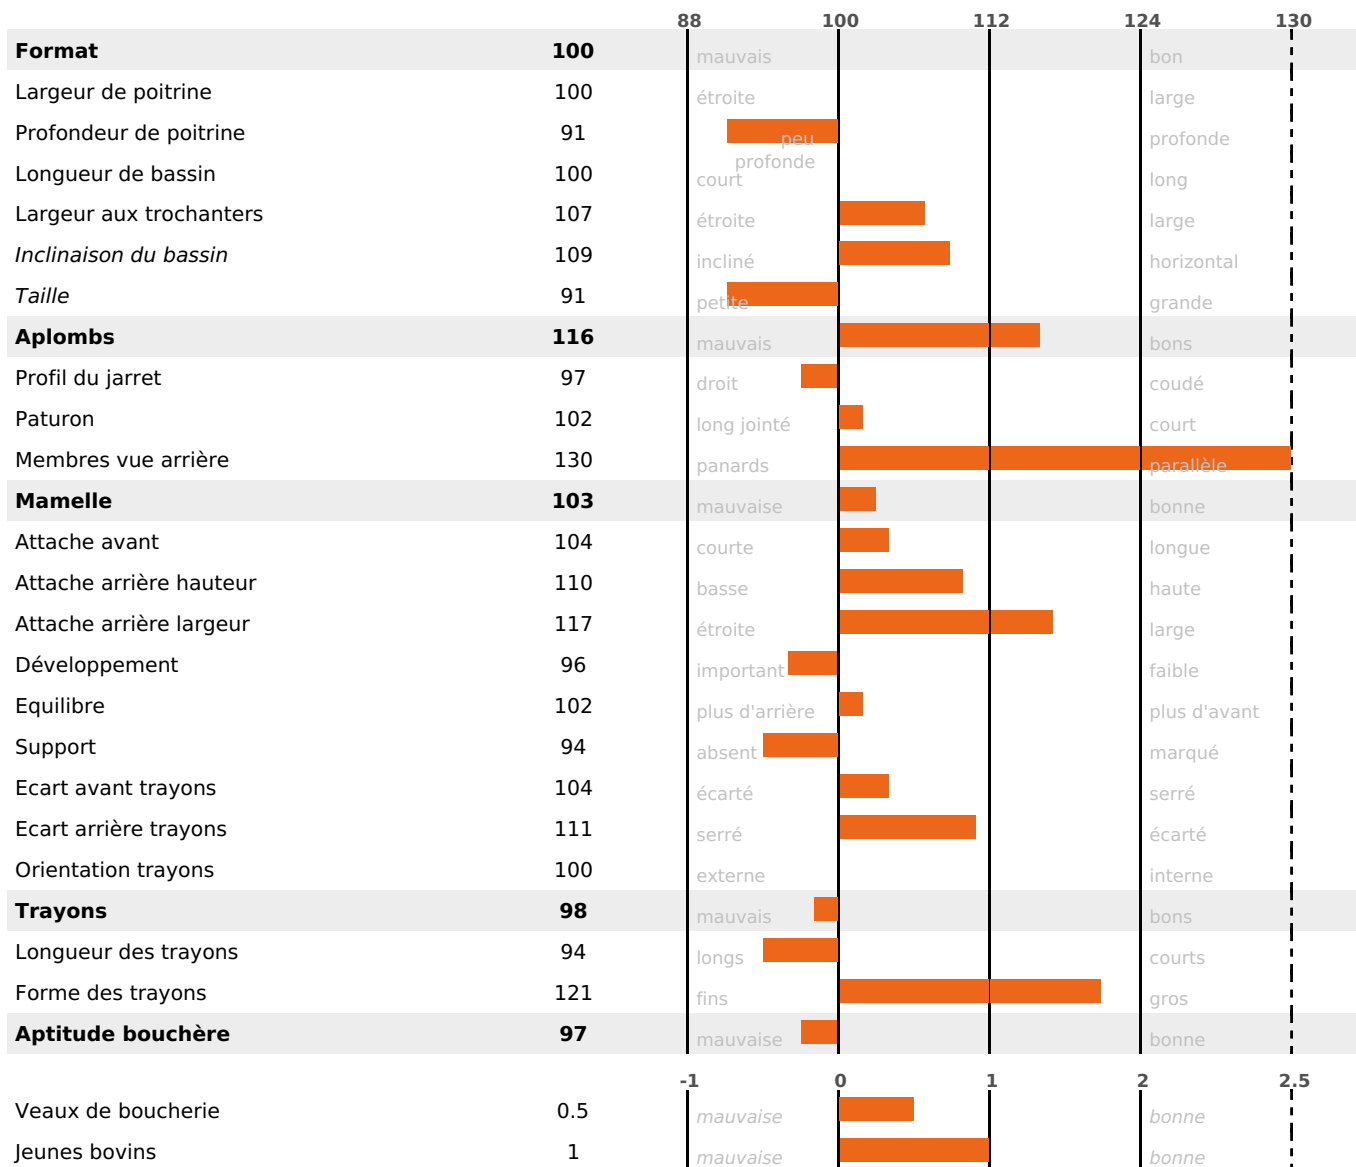

LANCASTER

ISU

HUMANIS / TRIOMPHE / UROCHER

120

PRODUCTION

Synthèse laitière +38

2397 fille(s) - 1597 troupeau(x) - **CD 95%**

LAIT	MP	MG	TP	TB	K-CAS	B-CAS
+939	+35	+23	+0.6	-2	AB	A1A2

FONCTIONNELS

MILCA : MIF / MTCP : MTF

MTETR : NC

NAI	VEL	VIN	VIV
95	77	95	92

SANTÉ

-0.2

NOU
VEAU

1009 fille(s) - 697 troupeau(x) - **CD 95**

FR 703691129 - N° 90440
 NAISSEUR : GAEC DE ROSIERE
 MÈRE : ISALYNE
 4-305 14017KG 35,9 33,4