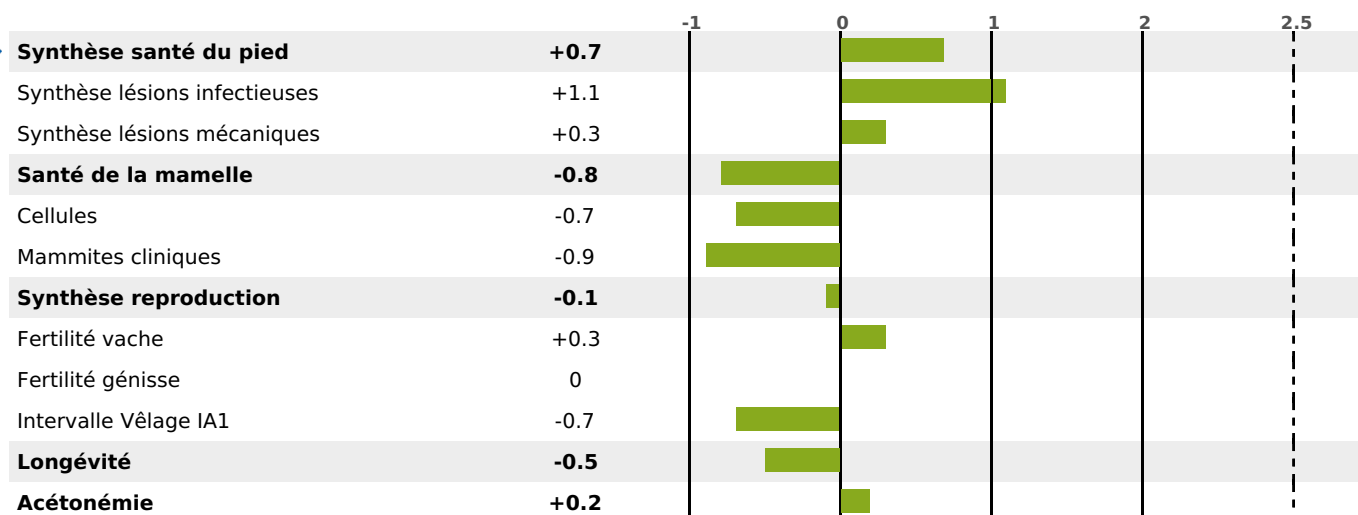

FONCTIONNELS

MILCA : MIF / MTCP : MTF

MTETR : NC

NAI	VEL	VIN	VIV
95	77	95	92

SANTÉ

-0.2

NOU
VEAU

1009 fille(s) - 697 troupeau(x) - **CD 95**

FR 703691129 - N° 90440
 NAISSEUR : GAEC DE ROSIERE
 MÈRE : ISALYNE
 4-305 14017KG 35,9 33,4