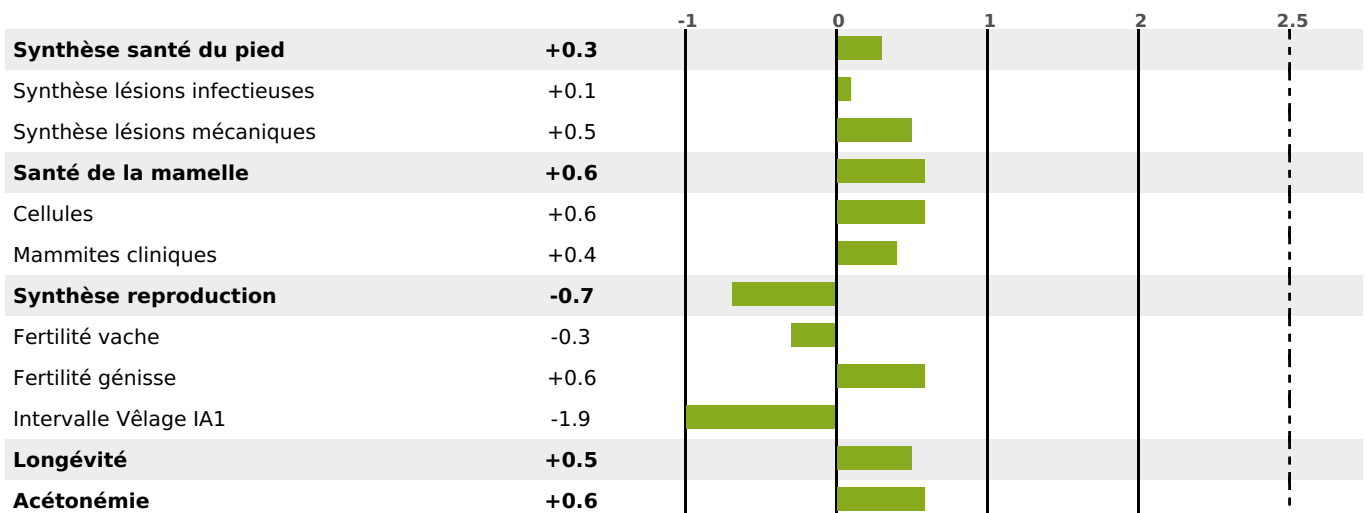

### FONCTIONNELS

MILCA : MIF / MTCP : MTF  
MTETR : NC

NAI	VEL	VIN	VIV
<b>95</b>	<b>95</b>	<b>95</b>	<b>95</b>

### SANTÉ

**0.7**

NOU  
VEAU

1761 fille(s) - 1024 troupeau(x) - **CD**

**95**

FR 7402694809 - N° 91257

NAISSEUR : GAEC LE CHAMPENOIS

MÈRE : JETEE