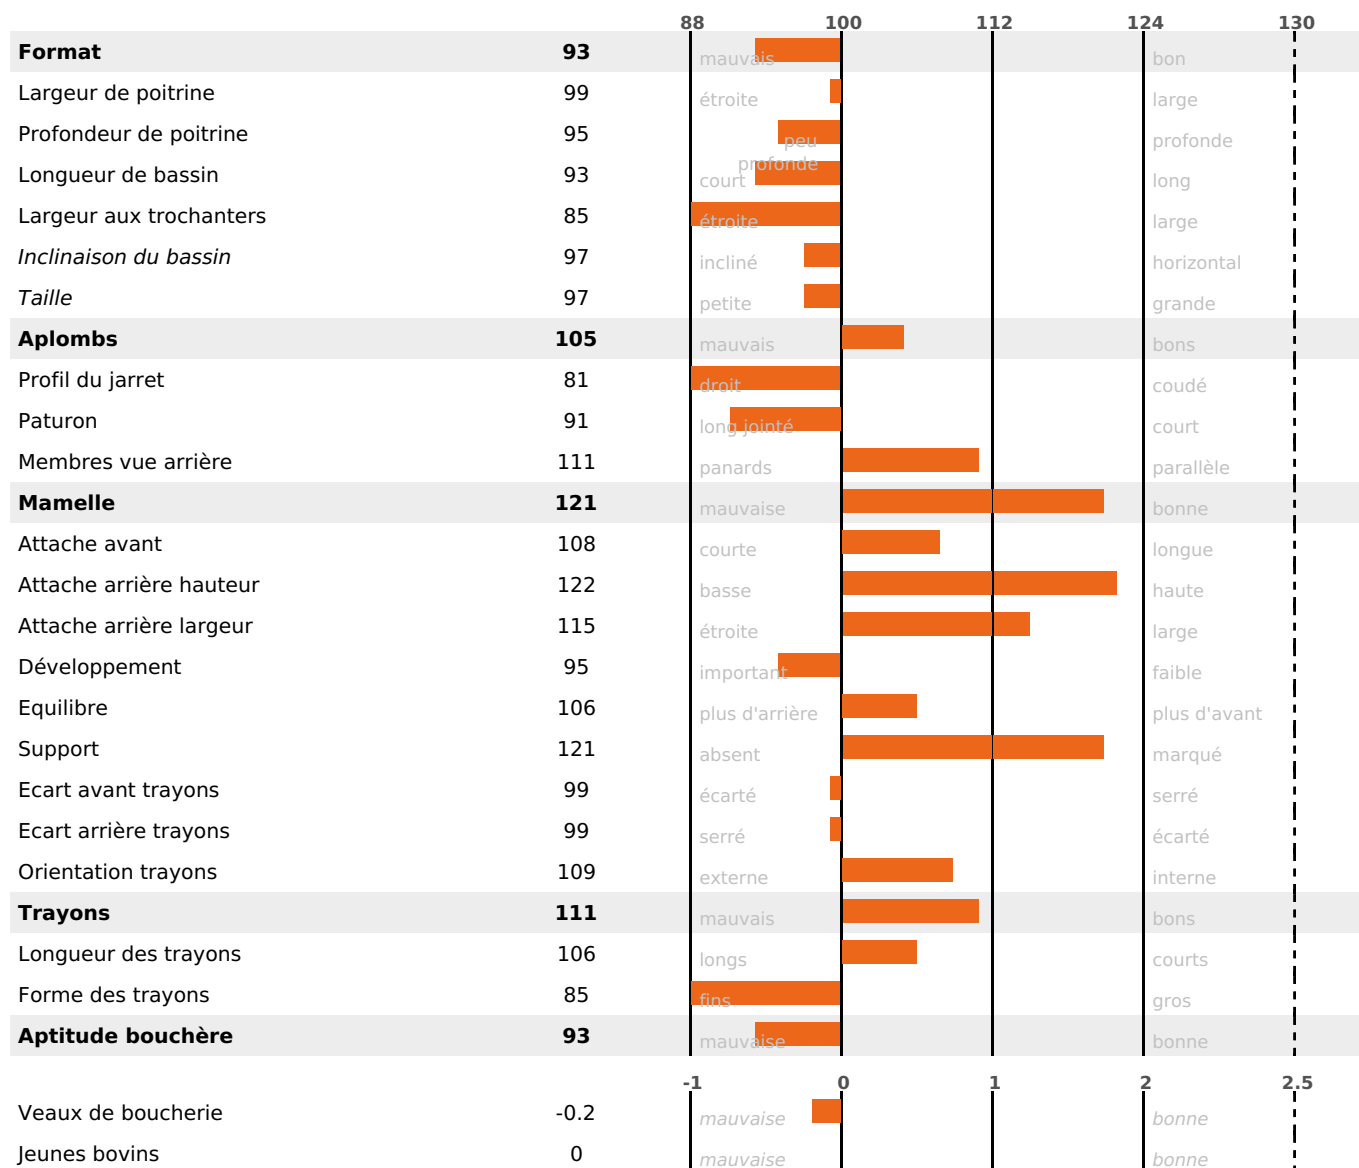

### FONCTIONNELS

MILCA : MIF / MTCP : MTF  
MTETR : NC

NAI	VEL	VIN	VIV
<b>95</b>	<b>95</b>	<b>95</b>	<b>95</b>

### SANTÉ

**0.7**

NOU  
VEAU

1761 fille(s) - 1024 troupeau(x) - **CD**

**95**

FR 7402694809 - N° 91257

NAISSEUR : GAEC LE CHAMPENOIS

MÈRE : JETEE