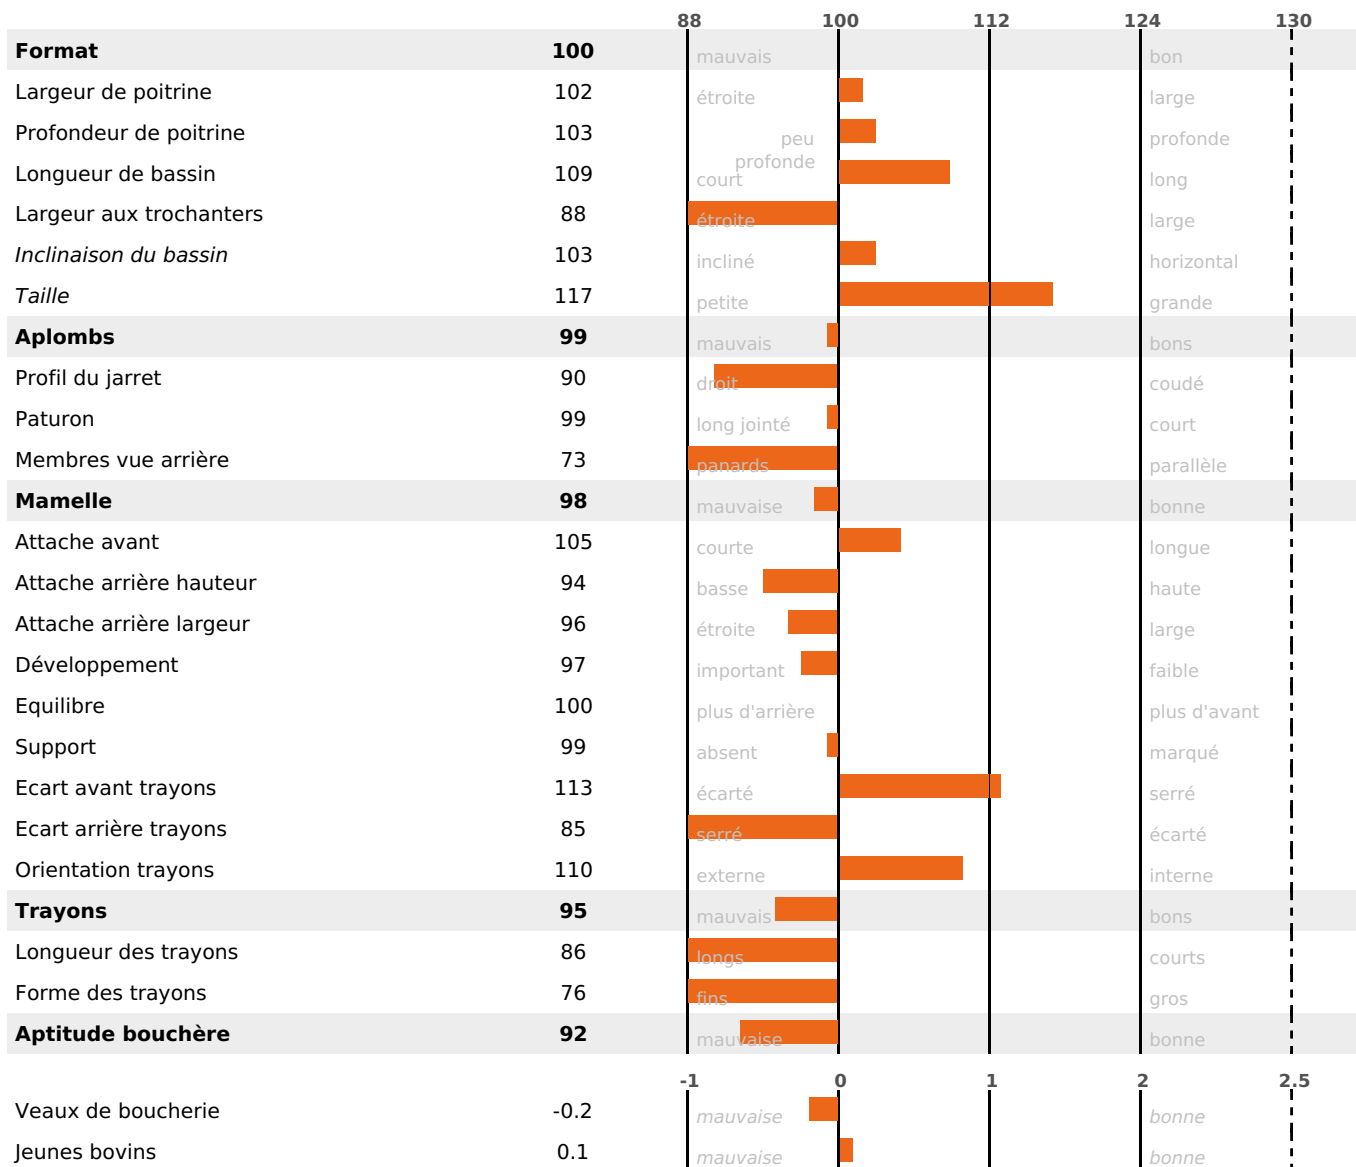

### PRODUCTION

Synthèse laitière +25

1770 fille(s) - 1242 troupeau(x) - **CD 95%**

LAIT	MP	MG	TP	TB	K-CAS	B-CAS
+1328	+33	-11	-1.3	-8.8	AB	A1A2

### FONCTIONNELS

MILCA : MIF / MTCP : MTF  
MTETR : NC

NAI	VEL	VIN	VIV
95	95	95	95

### SANTÉ

0.8

NOU  
VEAU

713 fille(s) - 522 troupeau(x) - **CD 95**

FR 2549291762 - N° 90939

NAISSEUR : EARL MOUCHET PHILIPPE

MÈRE : HONGRIE

7-305 10394KG 37.7 36