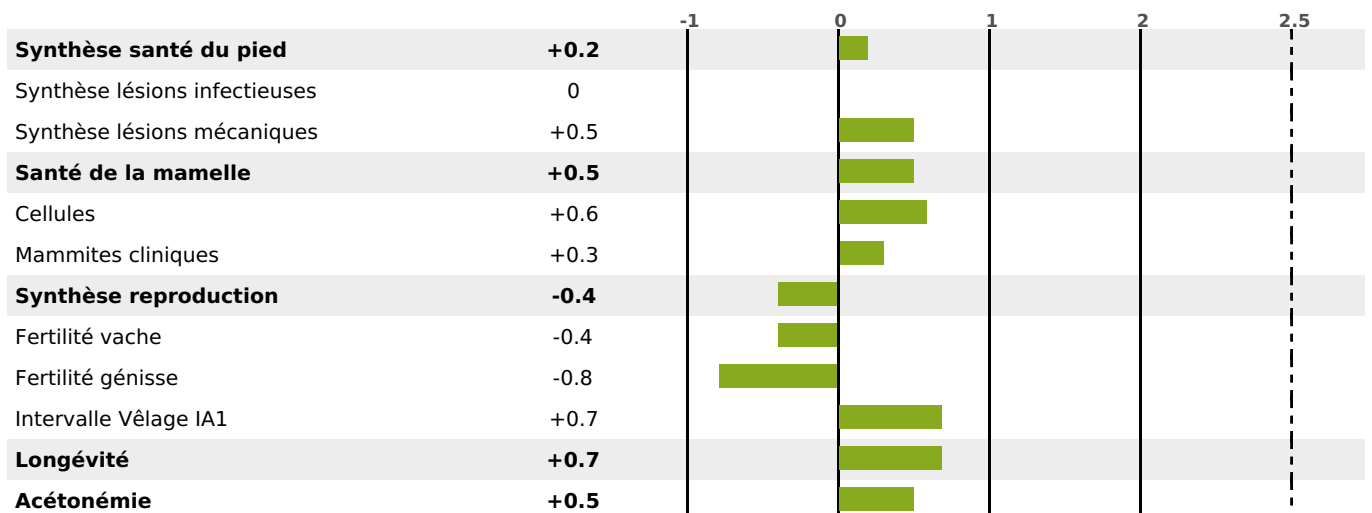

### FONCTIONNELS

MILCA : MIF / MTCP : MTF  
MTETR : NC

NAI	VEL	VIN	VIV
95	95	95	95

### SANTÉ

0.8

NOU  
VEAU

713 fille(s) - 522 troupeau(x) - **CD 95**

FR 2549291762 - N° 90939

NAISSEUR : EARL MOUCHET PHILIPPE

MÈRE : HONGRIE

7-305 10394KG 37.7 36