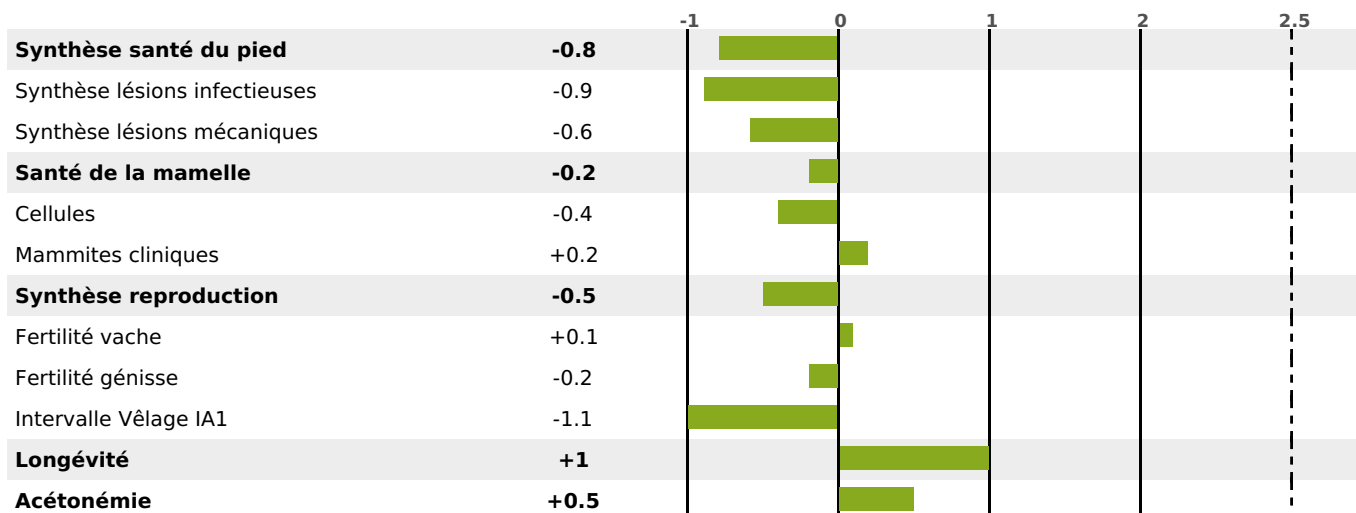

PRODUCTION

Synthèse laitière +8

4308 fille(s) - 2061 troupeau(x) - **CD 95%**

LAIT	MP	MG	TP	TB	K-CAS	B-CAS
+640	+10	+7	-1.5	-2.6	AB	A1A2

FONCTIONNELS

MILCA : MIF / MTCP : MTF

MTETR : NC

NAI	VEL	VIN	VIV
95	95	95	91

SANTÉ

-0.2

NOU
VEAU

2319 fille(s) - 1143 troupeau(x) - **CD**

95

FR 4943349447 - N° 90923

NAISSEUR : GIE MONTBELIARDE HORIZON

MÈRE : IOSINE