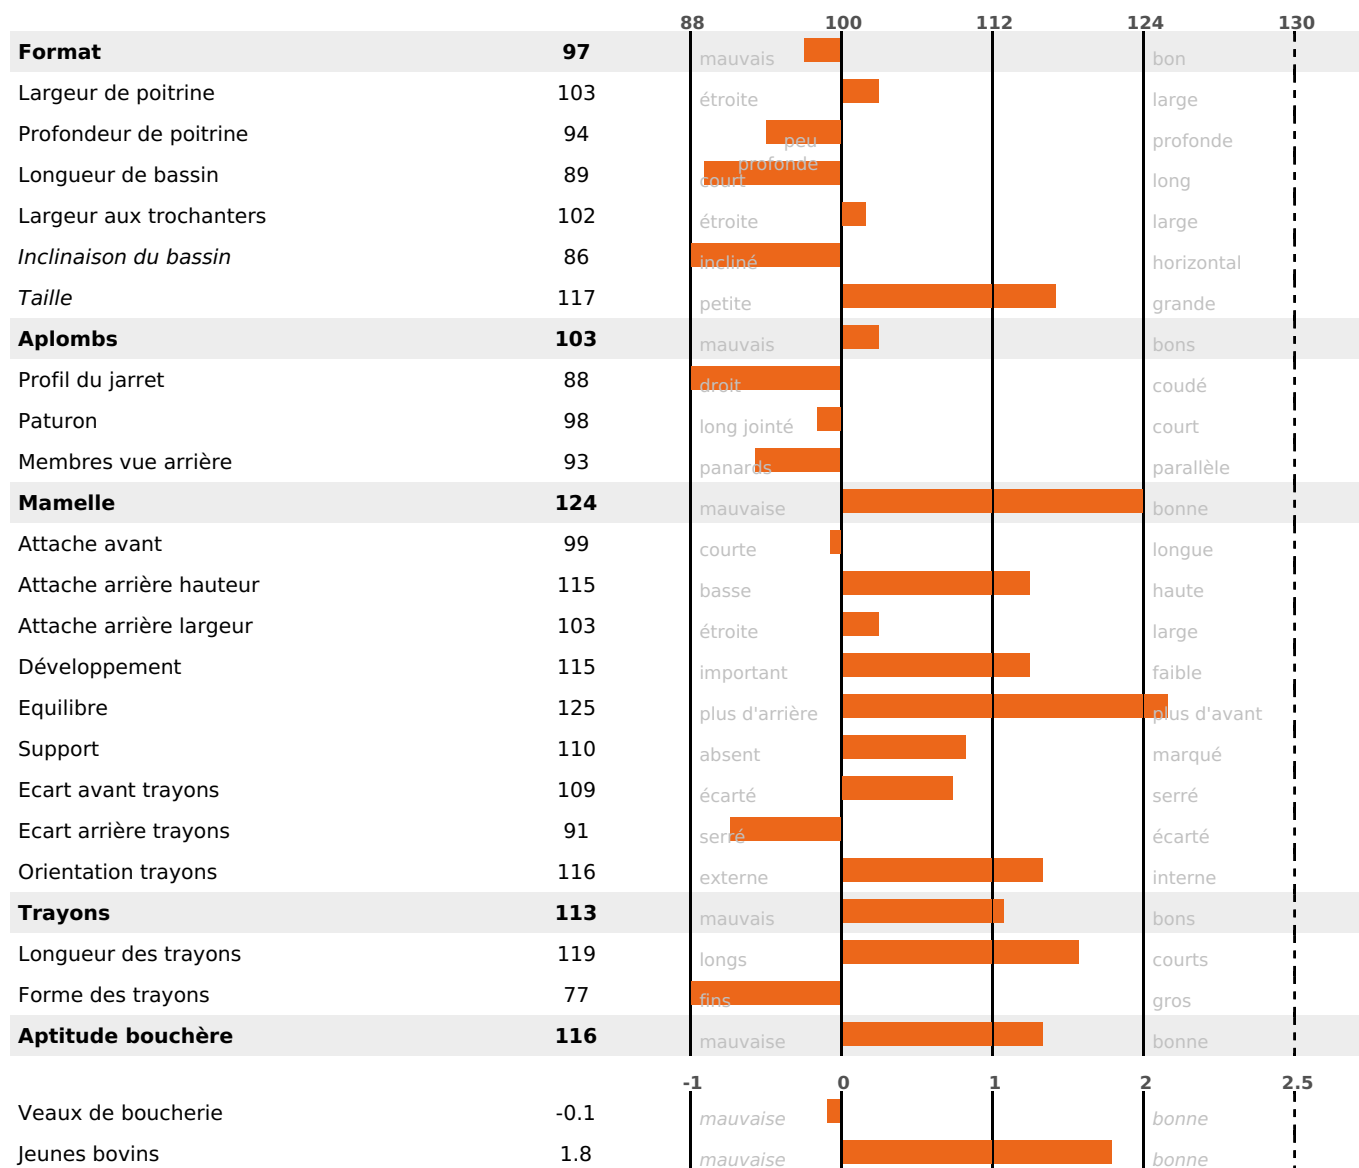

SANTÉ

-0.2

NOU
VEAU

2319 fille(s) - 1143 troupeau(x) - **CD**

95

FR 4943349447 - N° 90923

NAISSEUR : GIE MONTBELIARDE HORIZON

MÈRE : IOSINE

2-305 9886KG 38 35,5