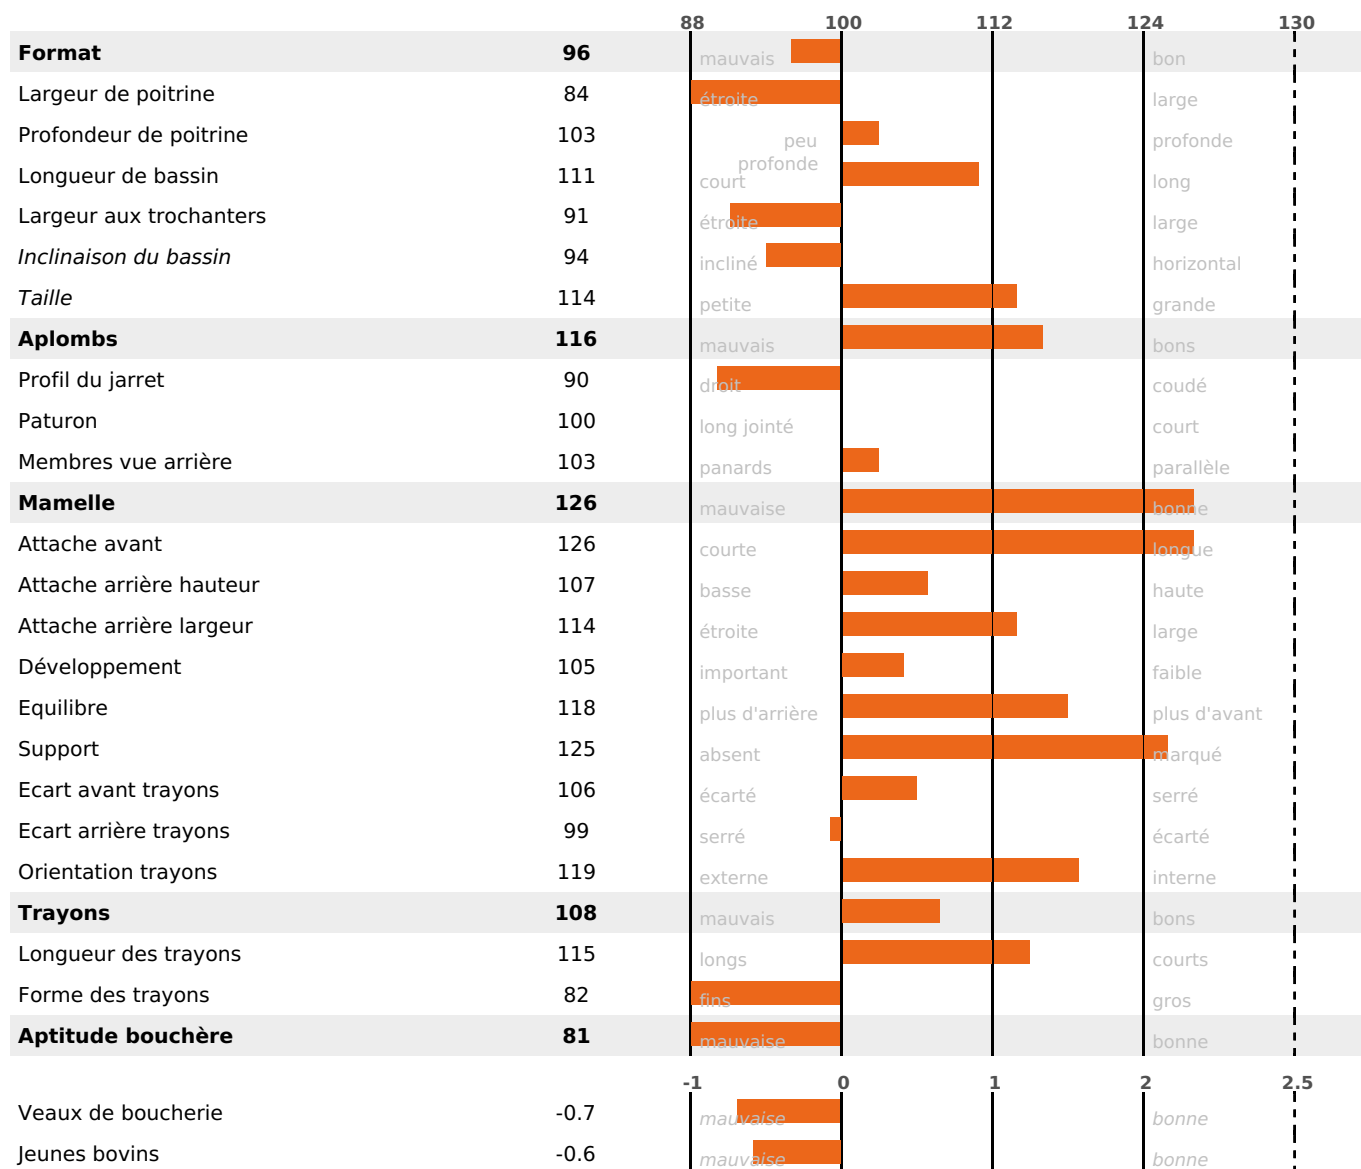

NAI	VEL	VIN	VIV
95	95	95	95

SANTÉ

NOU
VEAU

filles - troupeau(x) - CD 60

FR 2521702847 - N° A1421
 NAISSEUR : GAEC DE L'AUBE
 MÈRE : PRETTY
 2-305 10154KG 46,6 41,2