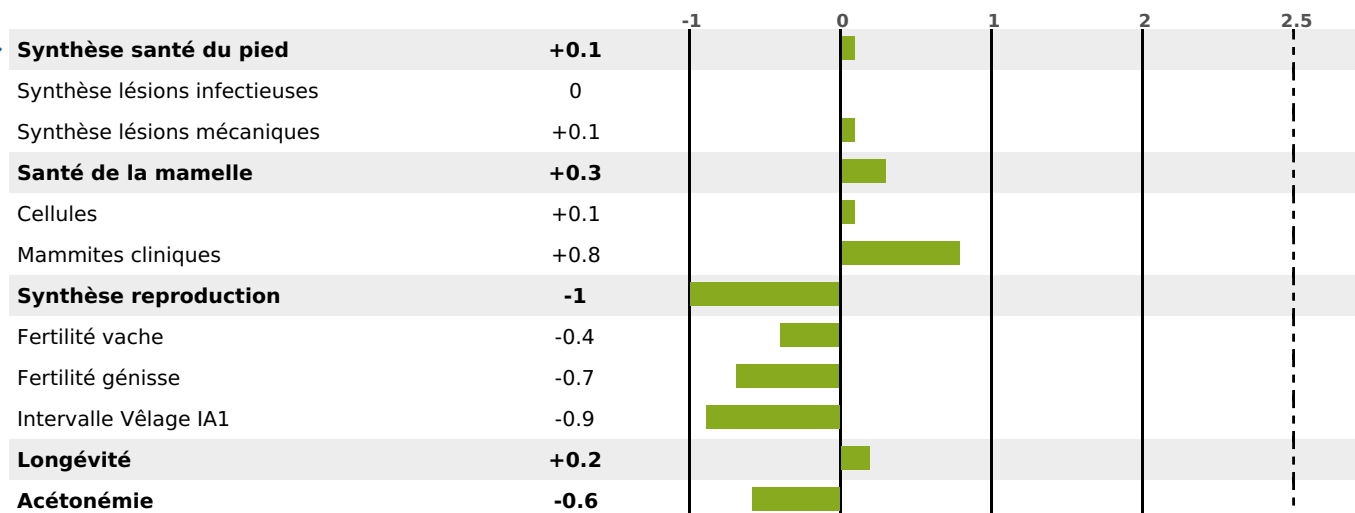

PRODUCTION

Synthèse laitière **+21**

2339 fille(s) - 1583 troupeau(x) - **CD 95%**

LAIT	MP	MG	TP	TB	K-CAS	B-CAS
-136	+14	+18	+2.6	+3.4	AB	A2A2

FONCTIONNELS

MILCA : MIF / MTCP : MTF

MTETR : NC

NAI	VEL	VIN	VIV
95	92	95	95

SANTÉ

-0.2

NOU
VEAU

1240 fille(s) - 858 troupeau(x) - **CD 95**

FR 2525822310 - N° 80998

NAISSEUR : M CHATELAIN DOMINIQUE

MÈRE : COULEUR

5-305 9115KG 44,8 37,9