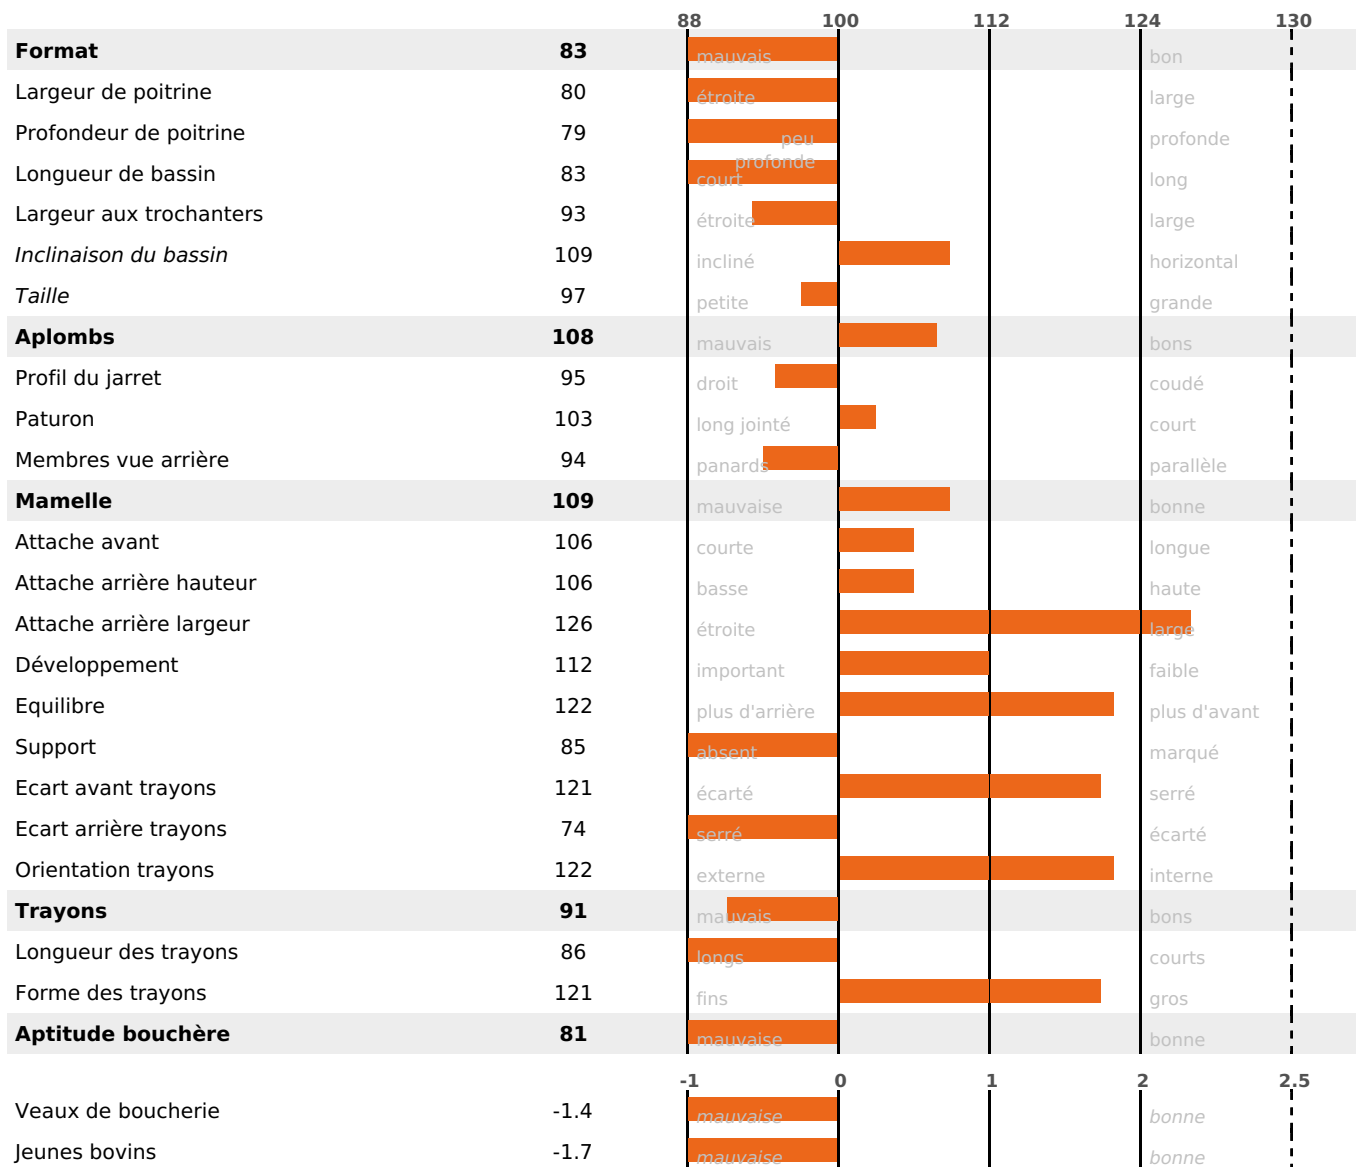

PRODUCTION

Synthèse laitière **+21**

2339 fille(s) - 1583 troupeau(x) - **CD 95%**

LAIT	MP	MG	TP	TB	K-CAS	B-CAS
-136	+14	+18	+2.6	+3.4	AB	A2A2

FONCTIONNELS

MILCA : MIF / MTCP : MTF

MTETR : NC

NAI	VEL	VIN	VIV
95	92	95	95

SANTÉ

-0.2

NOU
VEAU

1240 fille(s) - 858 troupeau(x) - **CD 95**

FR 2525822310 - N° 80998

NAISSEUR : M CHATELAIN DOMINIQUE

MÈRE : COULEUR

5-305 9115KG 44,8 37,9