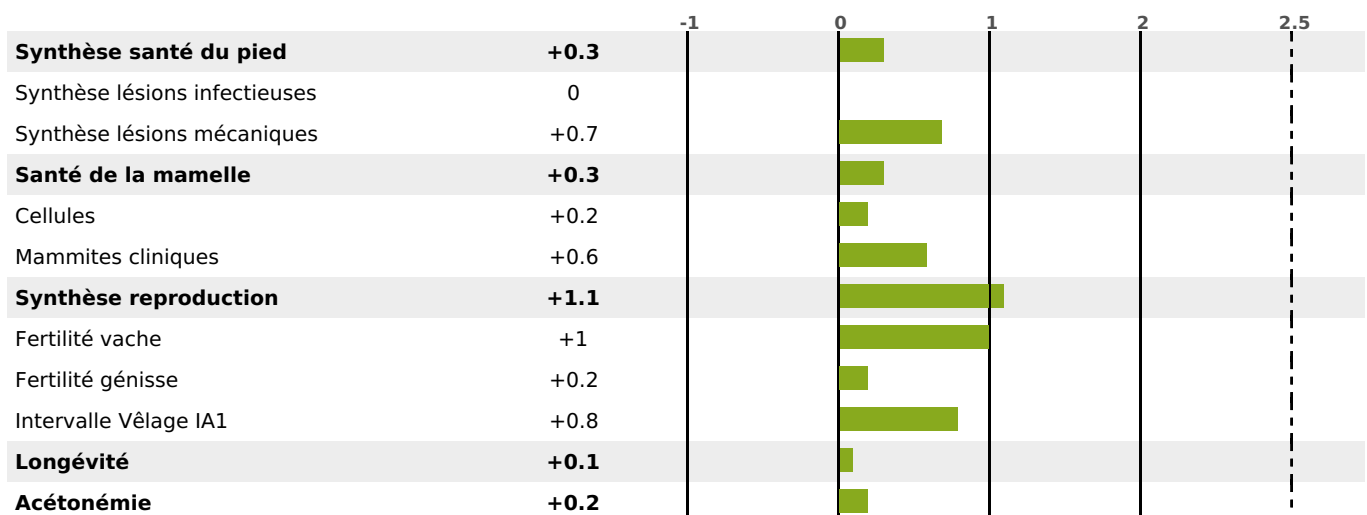

PRODUCTION

Synthèse laitière **+16**

7896 fille(s) - 3964 troupeau(x) - **CD 95%**

LAIT	MP	MG	TP	TB	K-CAS	B-CAS
-72	+10	+15	+1.8	+2.6	BB	A2A2

FONCTIONNELS

MILCA : MIF / MTCP : MTF

MTETR : NC

NAI	VEL	VIN	VIV
95	95	95	95

SANTÉ

0.8

NOU
VEAU

3028 fille(s) - 1719 troupeau(x) - **CD**

95

FR 4311954867 - N° 82842
 NAISSEUR : EARL DE TRIVIS
 MÈRE : EPUISSETTE
 5-305 9438KG 36,5 36,3