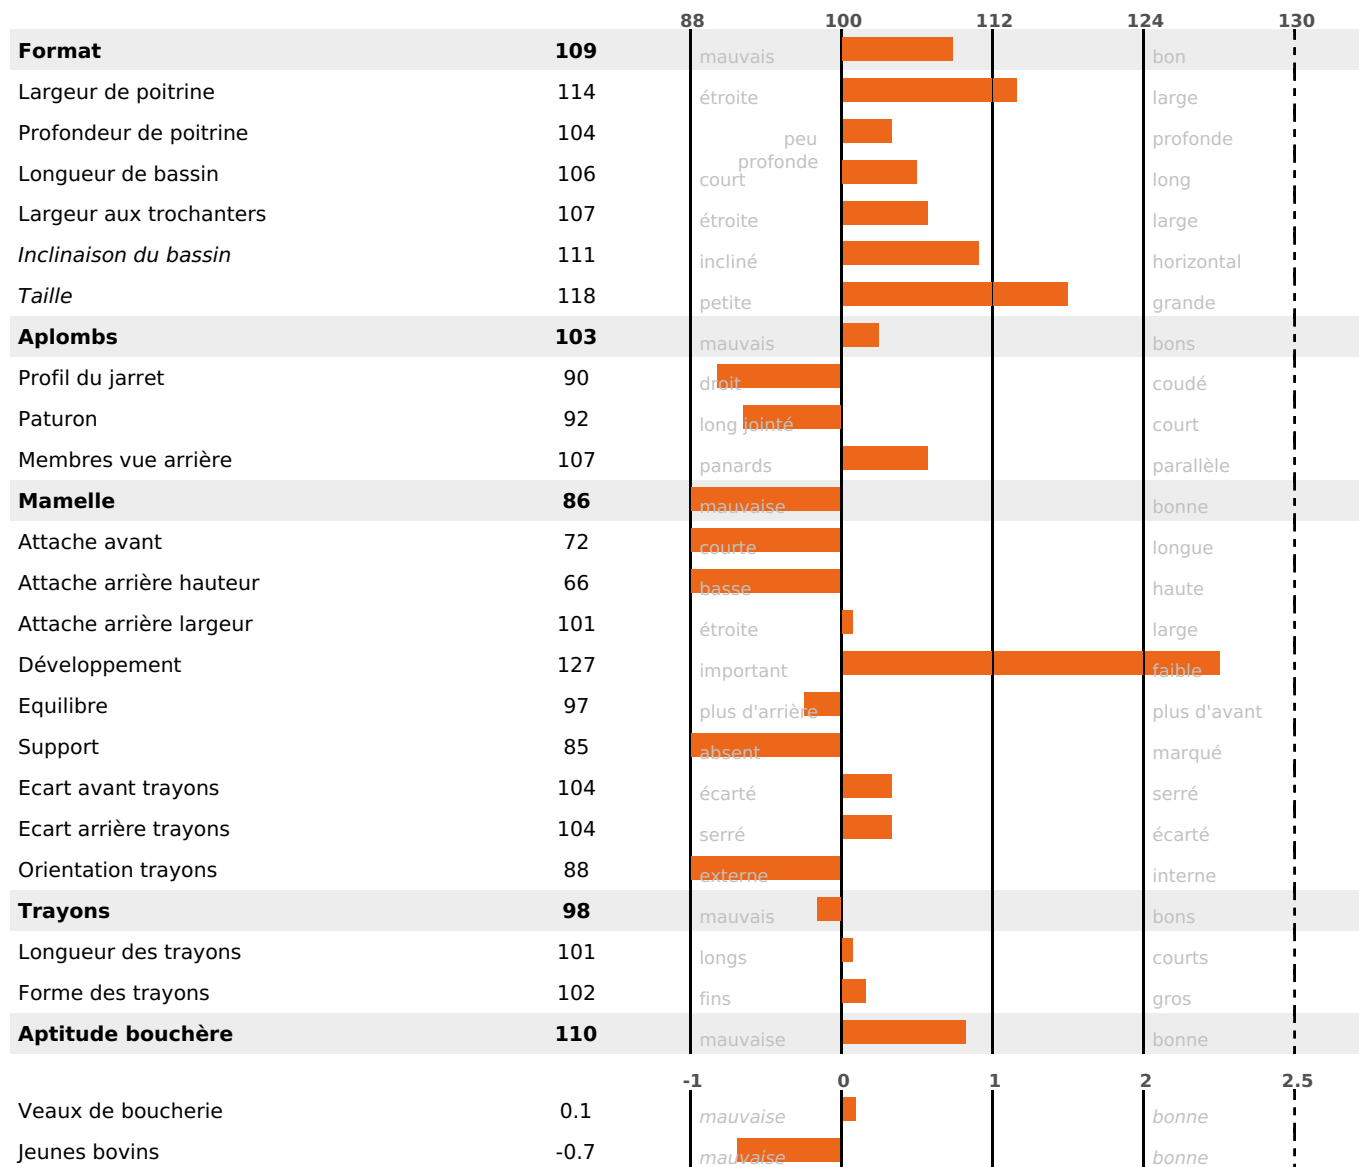

PRODUCTION

Synthèse laitière +8

660 fille(s) - 536 troupeau(x) - **CD 95%**

LAIT	MP	MG	TP	TB	K-CAS	B-CAS
-793	+3	-6	+4.4	+4.1	BB	A2A2

FONCTIONNELS

MILCA : MIC / MTCP : MTF
MTETR : NC

NAI	VEL	VIN	VIV
95	95	95	95

SANTÉ

0.5

NOU
VEAU

249 fille(s) - 206 troupeau(x) - **CD 89**

FR 0116022089 - N° 90382
 NAISSEUR : GAEC DES CULARDS
 MÈRE : INFERNALE
 4-305 11946KG 42,1 37,3