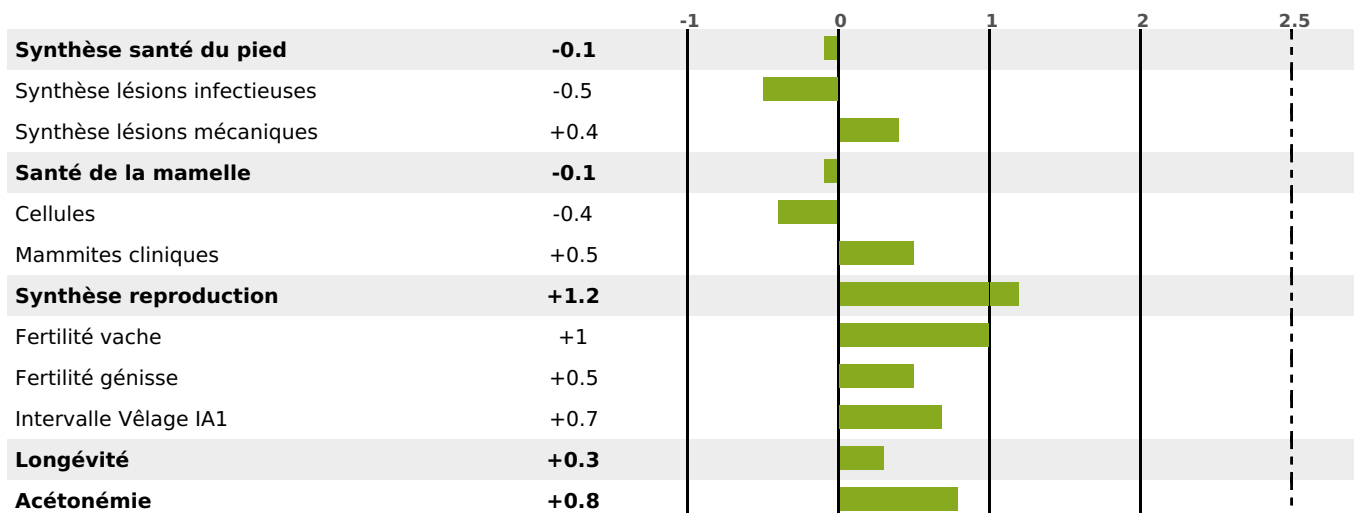

PRODUCTION

Synthèse laitière +8

660 fille(s) - 536 troupeau(x) - **CD 95%**

LAIT	MP	MG	TP	TB	K-CAS	B-CAS
-793	+3	-6	+4.4	+4.1	BB	A2A2

FONCTIONNELS

MILCA : MIC / MTCP : MTF
MTETR : NC

NAI	VEL	VIN	VIV
95	95	95	95

SANTÉ

0.5

NOU
VEAU

249 fille(s) - 206 troupeau(x) - **CD 89**

FR 0116022089 - N° 90382
 NAISSEUR : GAEC DES CULARDS
 MÈRE : INFERNALE
 4-305 11946KG 42,1 37,3