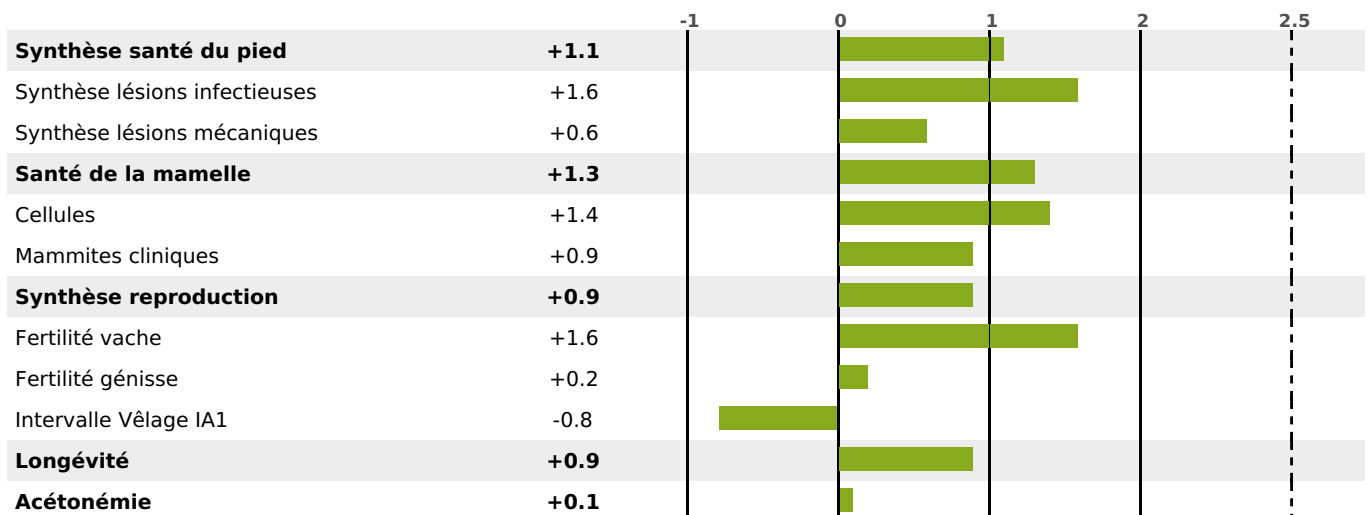

ACTUELLEMENT DISPONIBLE

SÉRÉNITÉ

QUALITÉ

PRODUCTION

Synthèse laitière **+32**

1348 fille(s) - 973 troupeau(x) - **CD 95%**

LAIT	MP	MG	TP	TB	K-CAS	B-CAS
+563	+26	+26	+1	+0.4	BB	A2A2

FONCTIONNELS

MILCA : MIF / MTCP : MTF
MTETR : NC

NAI	VEL	VIN	VIV
95	95	95	95

SANTÉ

NOU
VEAU

626 fille(s) - 478 troupeau(x) - **CD 94**

FR 2549603124 - N° 91740

NAISSEUR : EARL ROBERT LOIC

MÈRE : JACARTA