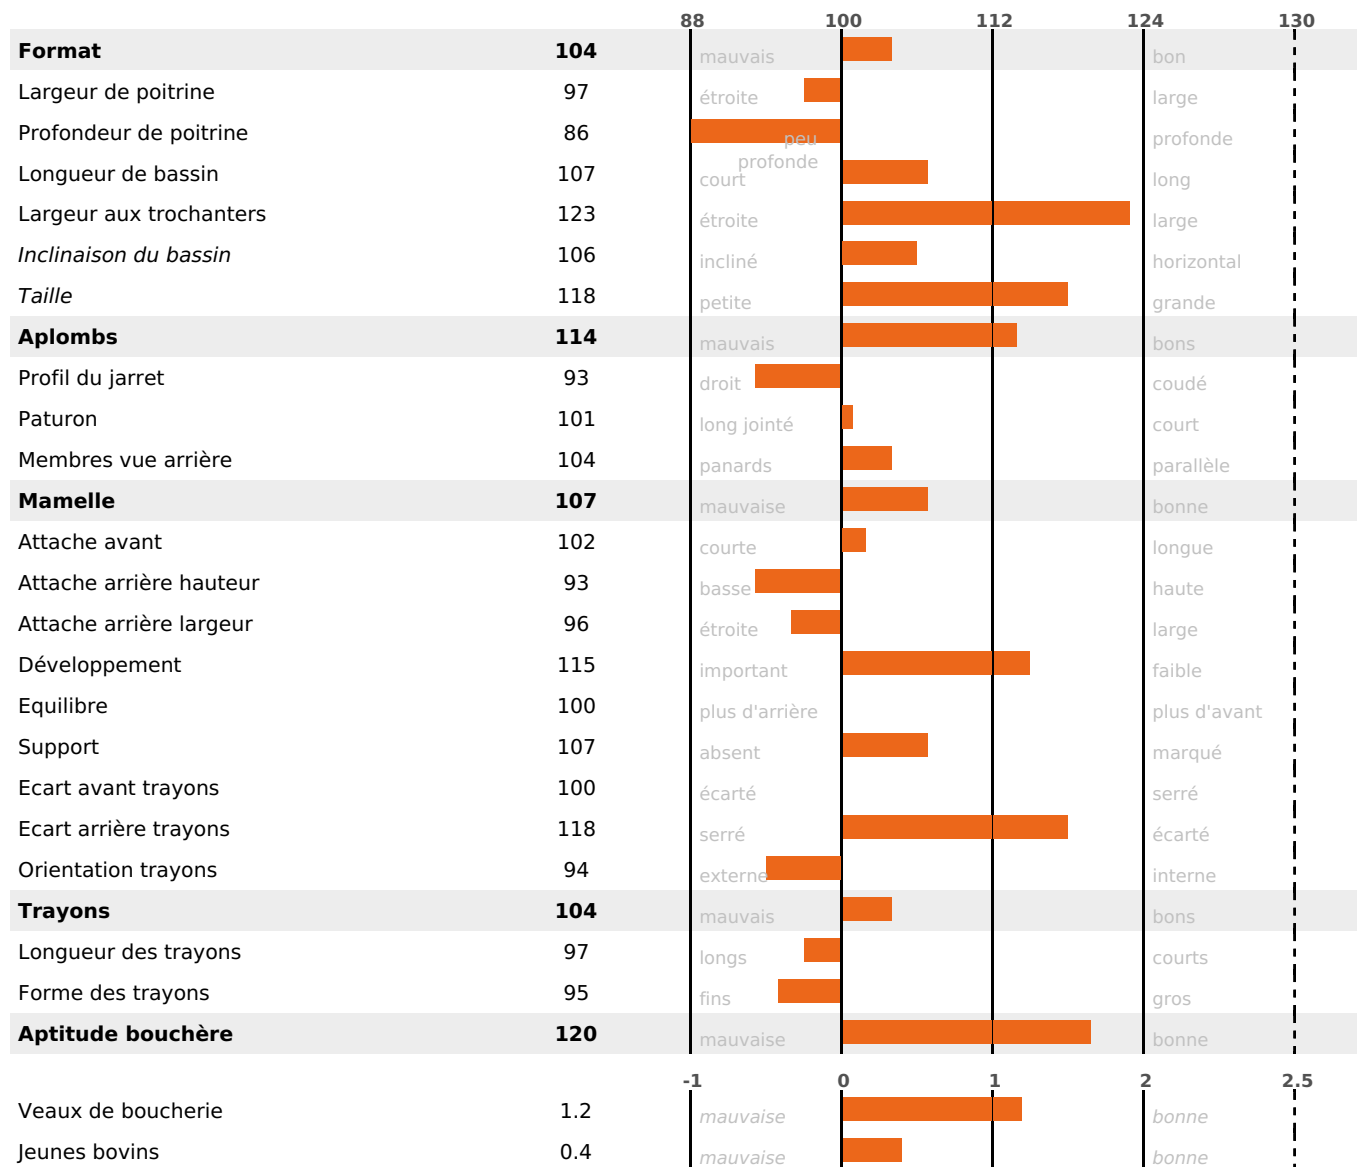

ACTUELLEMENT DISPONIBLE

SÉRÉNITÉ

QUALITÉ

PRODUCTION

Synthèse laitière **+32**

1348 fille(s) - 973 troupeau(x) - **CD 95%**

LAIT	MP	MG	TP	TB	K-CAS	B-CAS
+563	+26	+26	+1	+0.4	BB	A2A2

FONCTIONNELS

MILCA : MIF / MTCP : MTF
MTETR : NC

NAI	VEL	VIN	VIV
95	95	95	95

SANTÉ

NOU
VEAU

626 fille(s) - 478 troupeau(x) - **CD 94**

FR 2549603124 - N° 91740

NAISSEUR : EARL ROBERT LOIC

MÈRE : JACARTA

2-296 7540KG 38,9 33,9