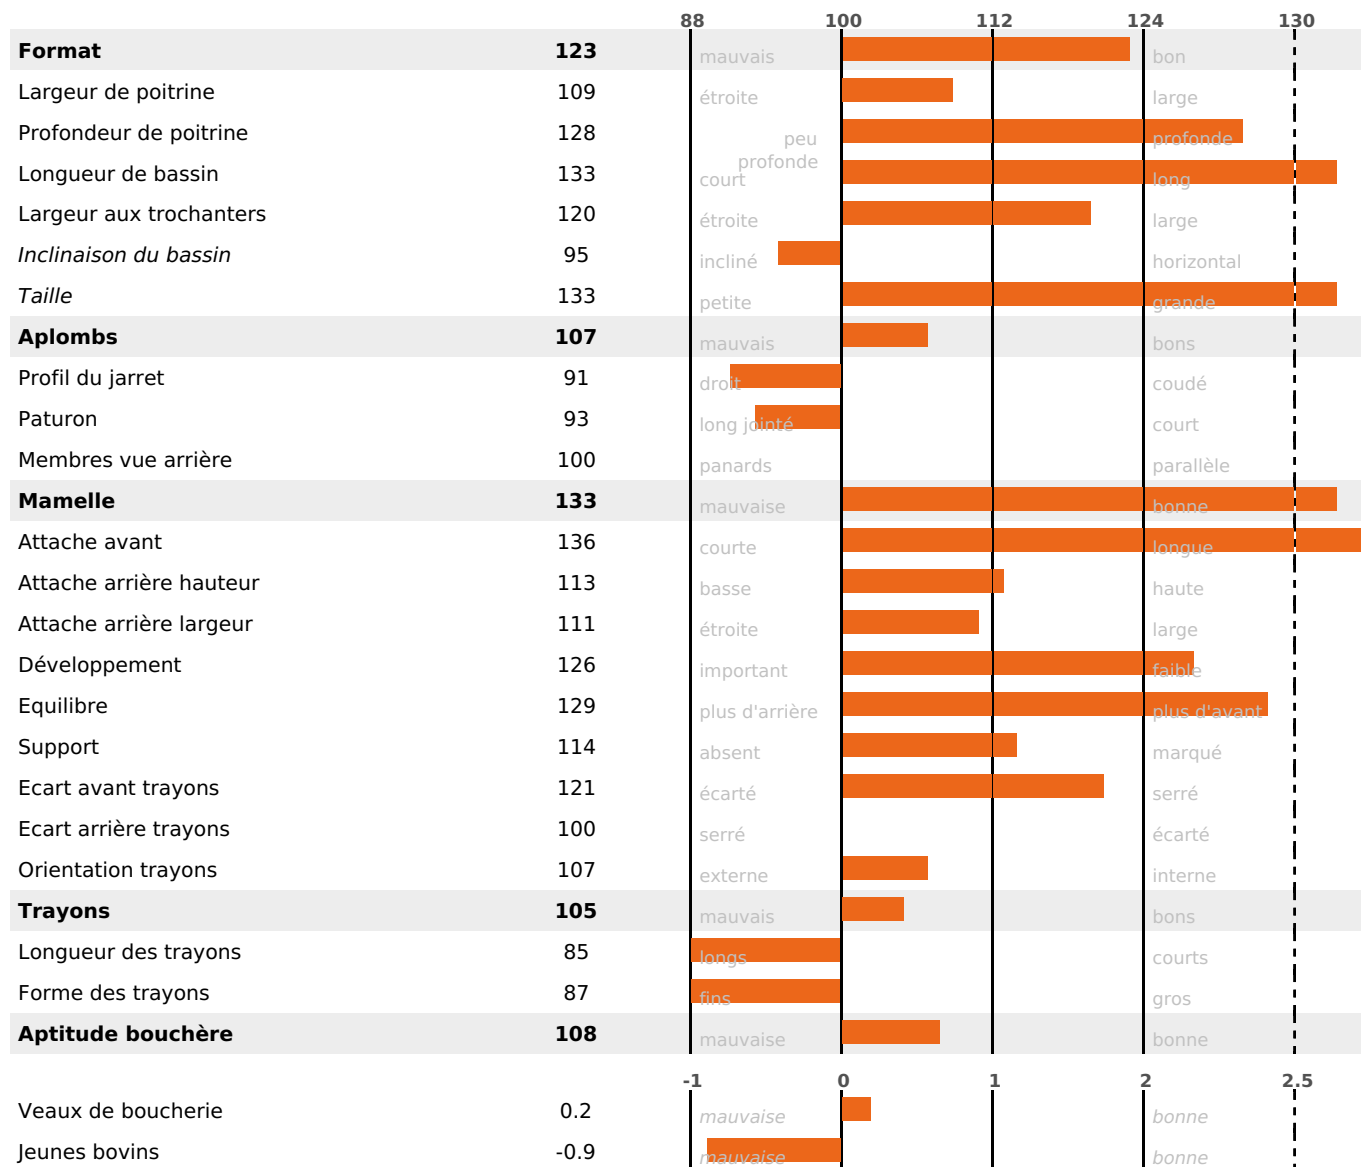

ACTUELLEMENT DISPONIBLE

QUALITÉ

MORPHOLOGIE

PRODUCTION

Synthèse laitière **+35**

filles - troupeau(x) - **CD 71%**

LAIT	MP	MG	TP	TB	K-CAS	B-CAS
+669	+24	+47	+0.5	+3.1	AA	A1A1

FONCTIONNELS

MILCA : MIF / MTCP : MTF
MTETR : MTRF

NAI	VEL	VIN	VIV
90	95	95	95

SANTÉ

NOU
VEAU

filles - troupeau(x) - CD 60

FR 7903012163 - N° A1440

NAISSEUR : GAEC DES CULARDS

MÈRE : RIVALE

1-305 7740KG 39,7 35,3