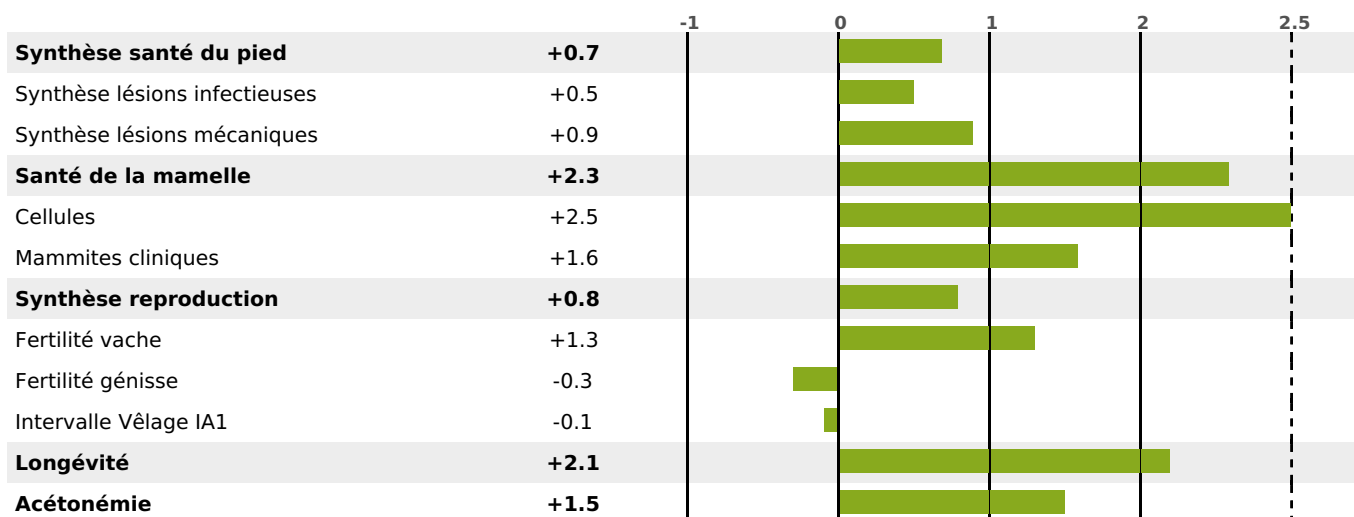

ACTUELLEMENT DISPONIBLE

QUALITÉ

MORPHOLOGIE

PRODUCTION

Synthèse laitière **+35**

filles - troupeau(x) - **CD 71%**

LAIT	MP	MG	TP	TB	K-CAS	B-CAS
+669	+24	+47	+0.5	+3.1	AA	A1A1

FONCTIONNELS

MILCA : MIF / MTCP : MTF
MTETR : MTRF

NAI	VEL	VIN	VIV
90	95	95	95

SANTÉ

NOU
VEAU

filles - troupeau(x) - CD 60

FR 7903012163 - N° A1440

NAISSEUR : GAEC DES CULARDS

MÈRE : RIVALE