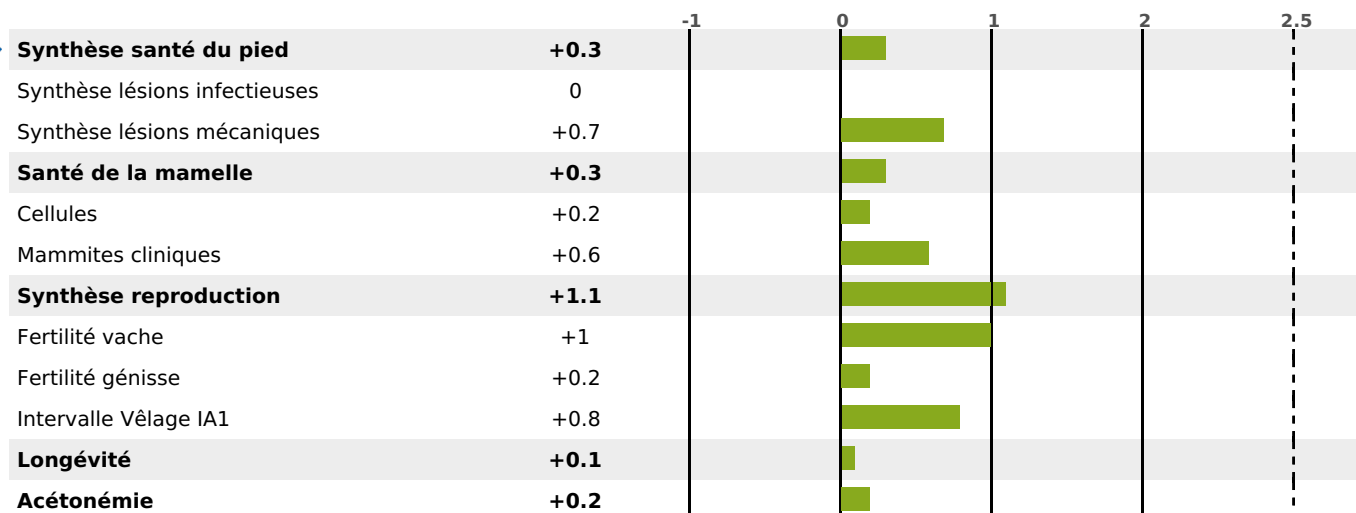

PRODUCTION

Synthèse laitière **+16**

7896 fille(s) - 3964 troupeau(x) - **CD 95%**

LAIT	MP	MG	TP	TB	K-CAS	B-CAS
-72	+10	+15	+1.8	+2.6	BB	A2A2

FONCTIONNELS

MILCA : MIF / MTCP : MTF

MTETR : NC

NAI	VEL	VIN	VIV
95	95	95	95

SANTÉ

0.8

NOU
VEAU

3028 fille(s) - 1719 troupeau(x) - **CD**

95

FR 4311954867 - N° 82842
 NAISSEUR : EARL DE TRIVIS
 MÈRE : EPUISSETTE
 5-305 9438KG 36,5 36,3