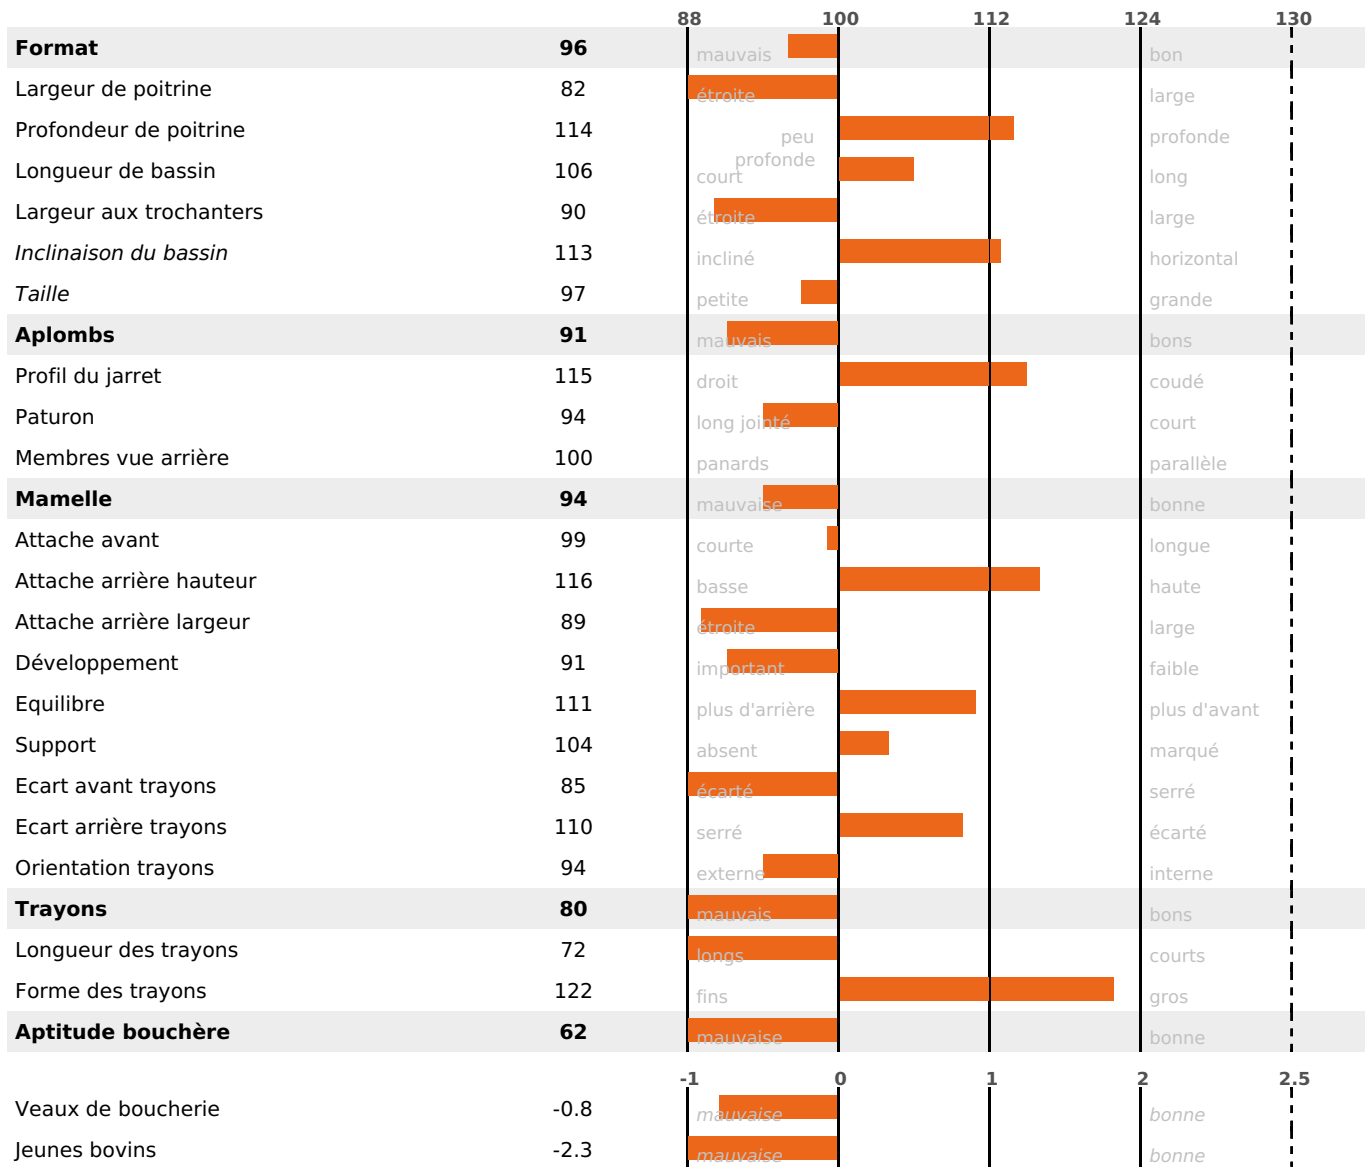

PRODUCTION

Synthèse laitière **+16**

7896 fille(s) - 3964 troupeau(x) - **CD 95%**

LAIT	MP	MG	TP	TB	K-CAS	B-CAS
-72	+10	+15	+1.8	+2.6	BB	A2A2

FONCTIONNELS

MILCA : MIF / MTCP : MTF

MTETR : NC

NAI	VEL	VIN	VIV
95	95	95	95

SANTÉ

0.8

NOU
VEAU

3028 fille(s) - 1719 troupeau(x) - **CD**

95

FR 4311954867 - N° 82842
 NAISSEUR : EARL DE TRIVIS
 MÈRE : EPUISSETTE
 5-305 9438KG 36,5 36,3