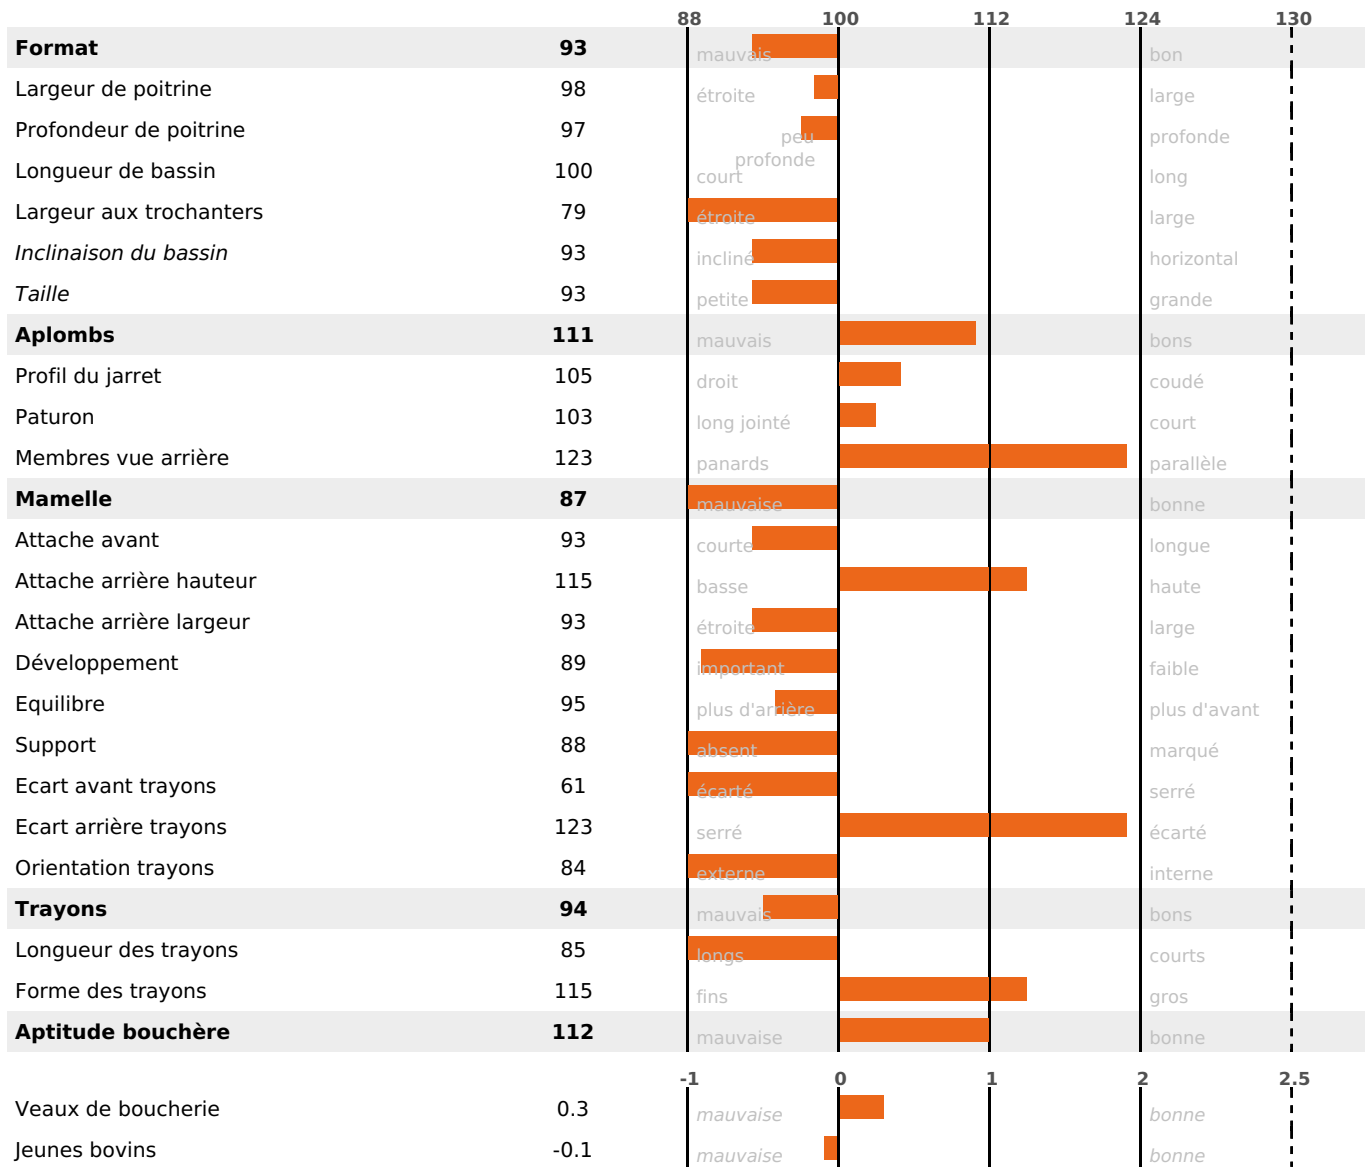

FONCTIONNELS

MILCA : MIC / MTCP : MTF
MTETR : NC

NAI	VEL	VIN	VIV
82	95	95	95

SANTÉ

0.2

NOU
VEAU

1697 fille(s) - 1162 troupeau(x) - **CD**

95

FR 8843221994 - N° 82556

NAISSEUR : GAEC DE CHENIMONT

MÈRE : ESPAGNE

3-305 9967KG 37,6 34,5

umotest@giorgiosoldi.

umotest@giorgiosoldi.