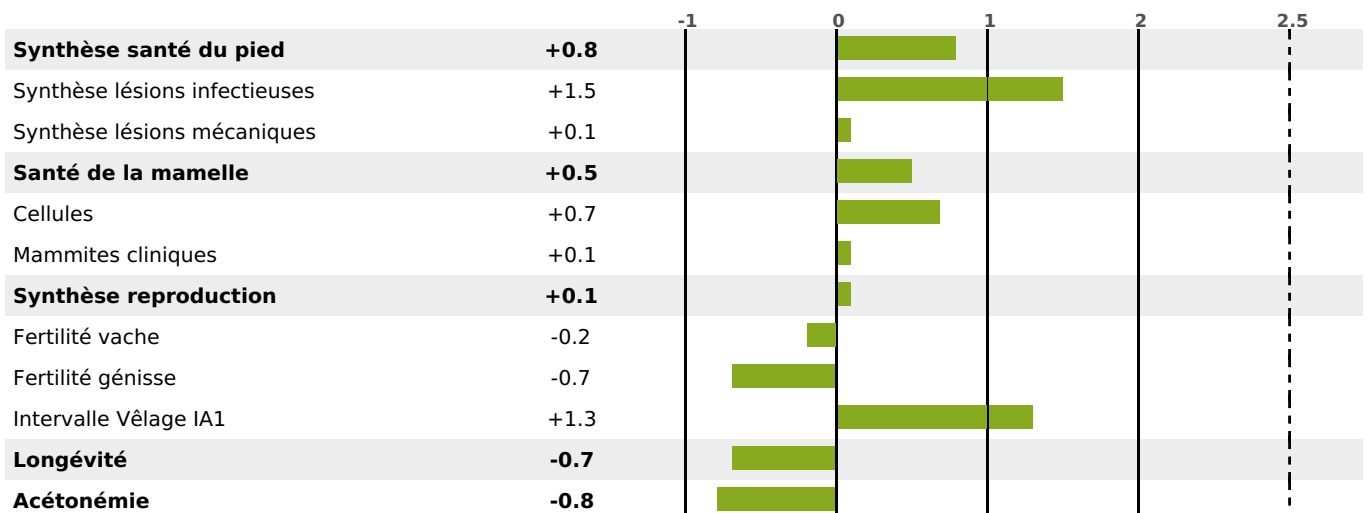

FONCTIONNELS

MILCA : MIC / MTCP : MTF
MTETR : NC

NAI	VEL	VIN	VIV
82	95	95	95

SANTÉ

0.2

NOU
VEAU

1697 fille(s) - 1162 troupeau(x) - **CD**

95