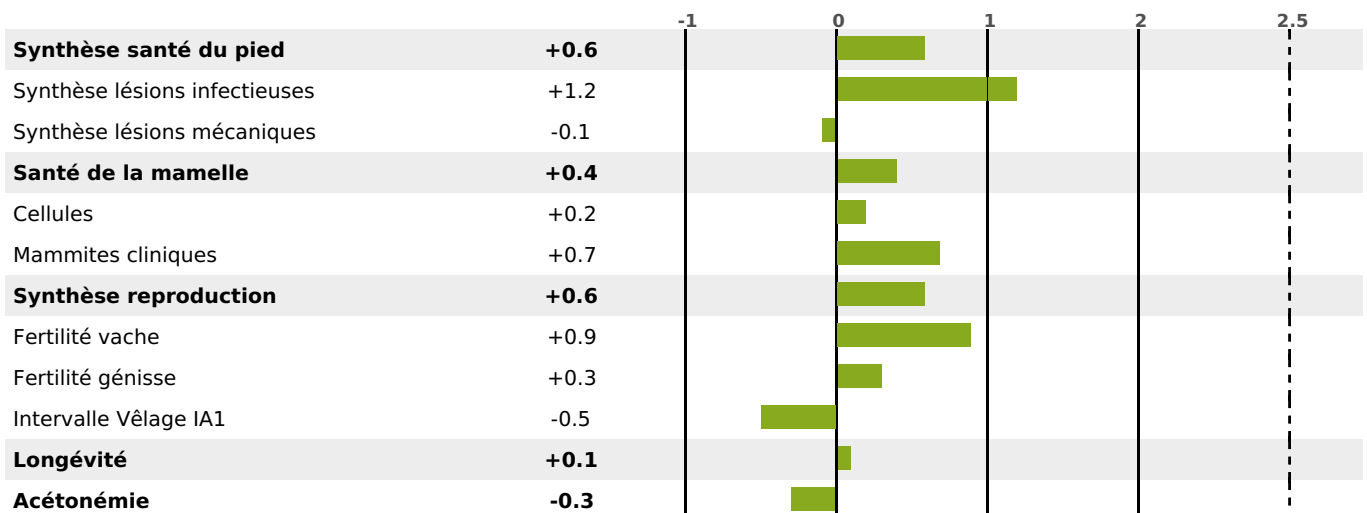

PRODUCTION

Synthèse laitière +3

2023 fille(s) - 1352 troupeau(x) - **CD 95%**

LAIT	MP	MG	TP	TB	K-CAS	B-CAS
-539	+2	-13	+2.8	+1.3	AB	A1A2

FONCTIONNELS

MILCA : MIF / MTCP : MTF
MTETR : NC

NAI	VEL	VIN	VIV
95	95	95	95

SANTÉ

1.0

NOU
VEAU

924 fille(s) - 658 troupeau(x) - **CD 95**

FR 2544424209 - N° 90389

NAISSEUR : GAEC DUCROT

MÈRE : INQUIETE

3-305 11160KG 38,5 35,4