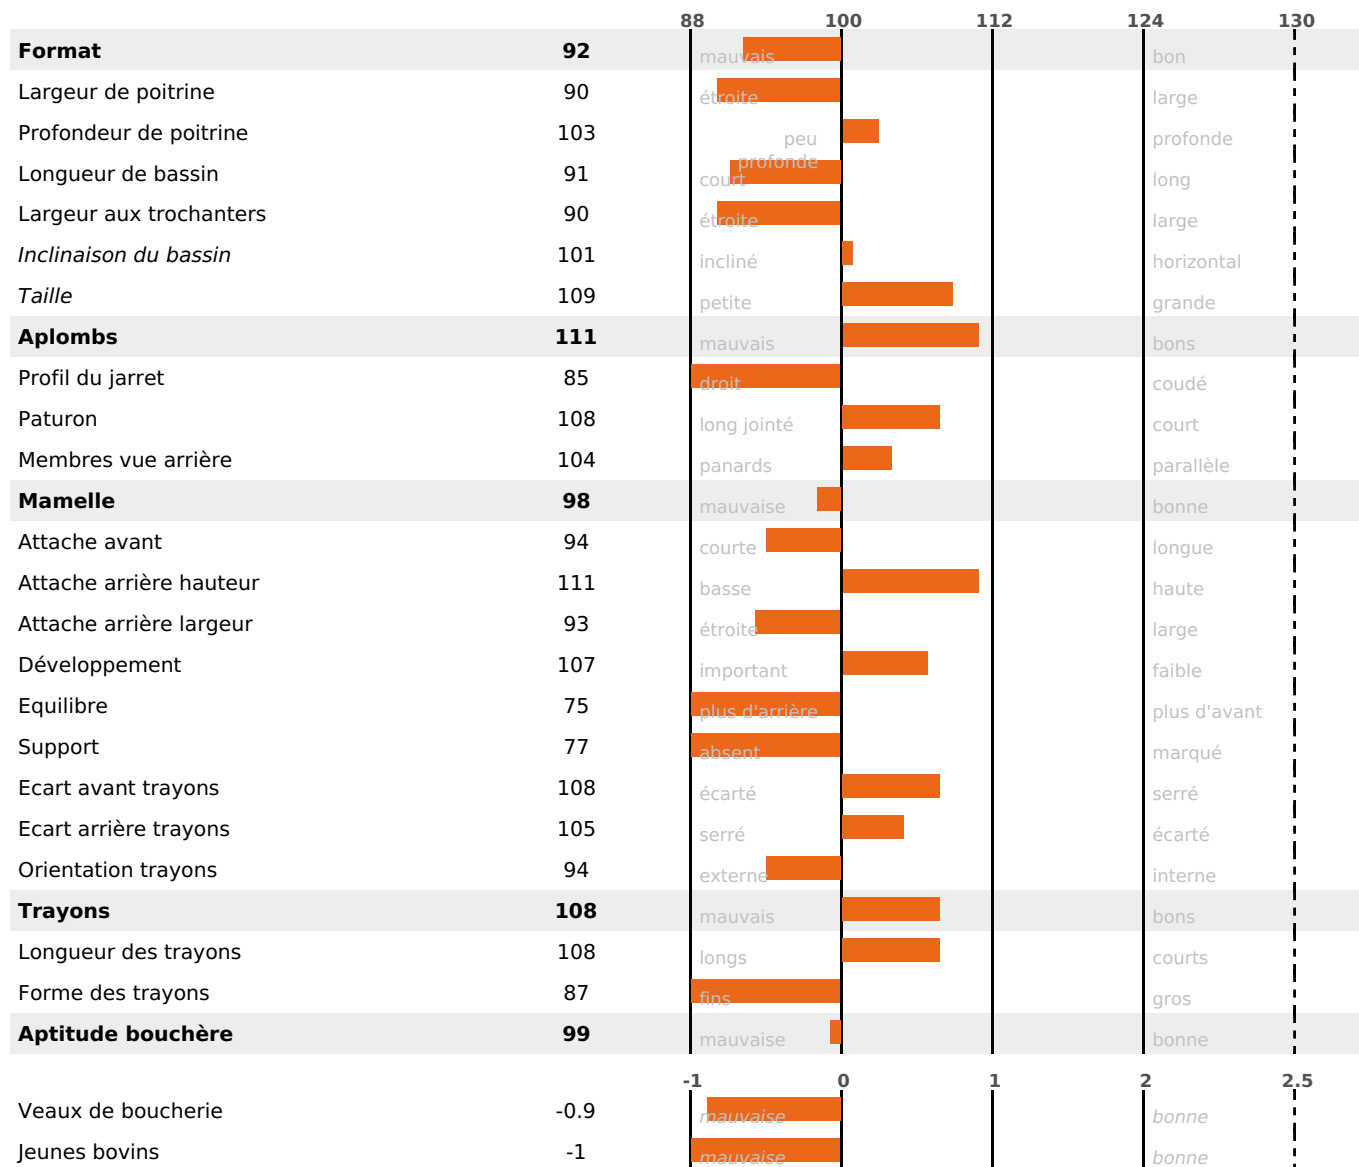

PRODUCTION

Synthèse laitière +3

2023 fille(s) - 1352 troupeau(x) - **CD 95%**

LAIT	MP	MG	TP	TB	K-CAS	B-CAS
-539	+2	-13	+2.8	+1.3	AB	A1A2

FONCTIONNELS

MILCA : MIF / MTCP : MTF
MTETR : NC

NAI	VEL	VIN	VIV
95	95	95	95

SANTÉ

1.0

NOU
VEAU

924 fille(s) - 658 troupeau(x) - **CD 95**

FR 2544424209 - N° 90389

NAISSEUR : GAEC DUCROT

MÈRE : INQUIETE

3-305 11160KG 38,5 35,4