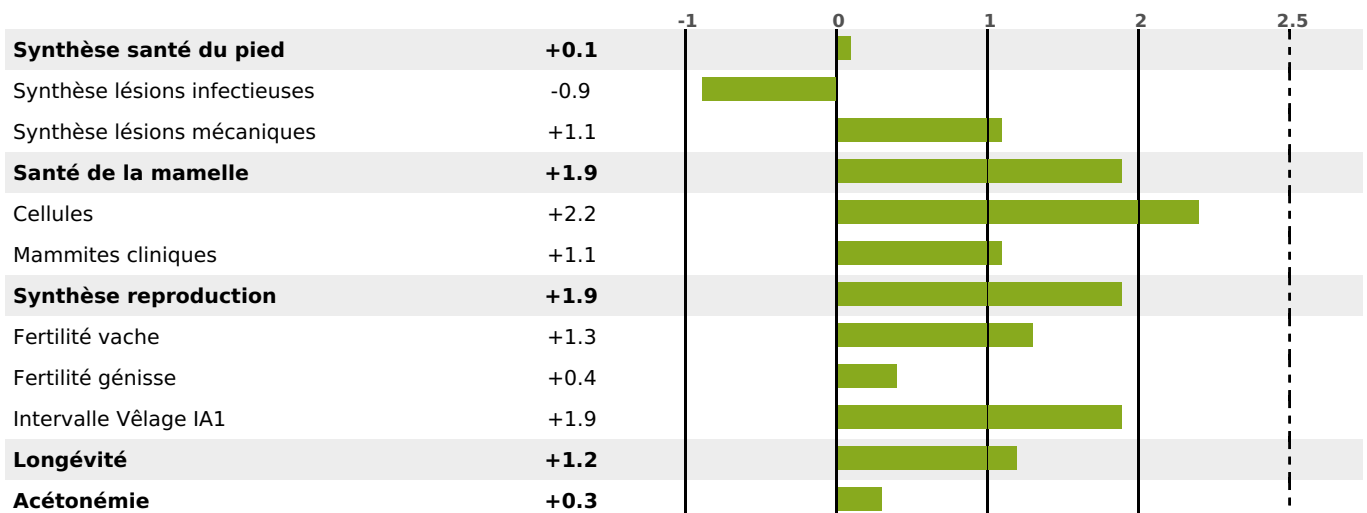

PRODUCTION

Synthèse laitière **+21**

6558 fille(s) - 3014 troupeau(x) - **CD 95%**

LAIT	MP	MG	TP	TB	K-CAS	B-CAS
+206	+14	+25	+1.1	+2.5	AB	A1A2

FONCTIONNELS

MILCA : MIF / MTCP : MTF
MTETR : NC

NAI	VEL	VIN	VIV
95	95	95	95

SANTÉ

2.5

NOU
VEAU

3557 fille(s) - 1571 troupeau(x) - **CD**

95

FR 0116003935 - N° 90936
 NAISSEUR : GAEC DU MILLET
 MÈRE : IROQUOISE
 3-302 8790KG 41,2 36,8