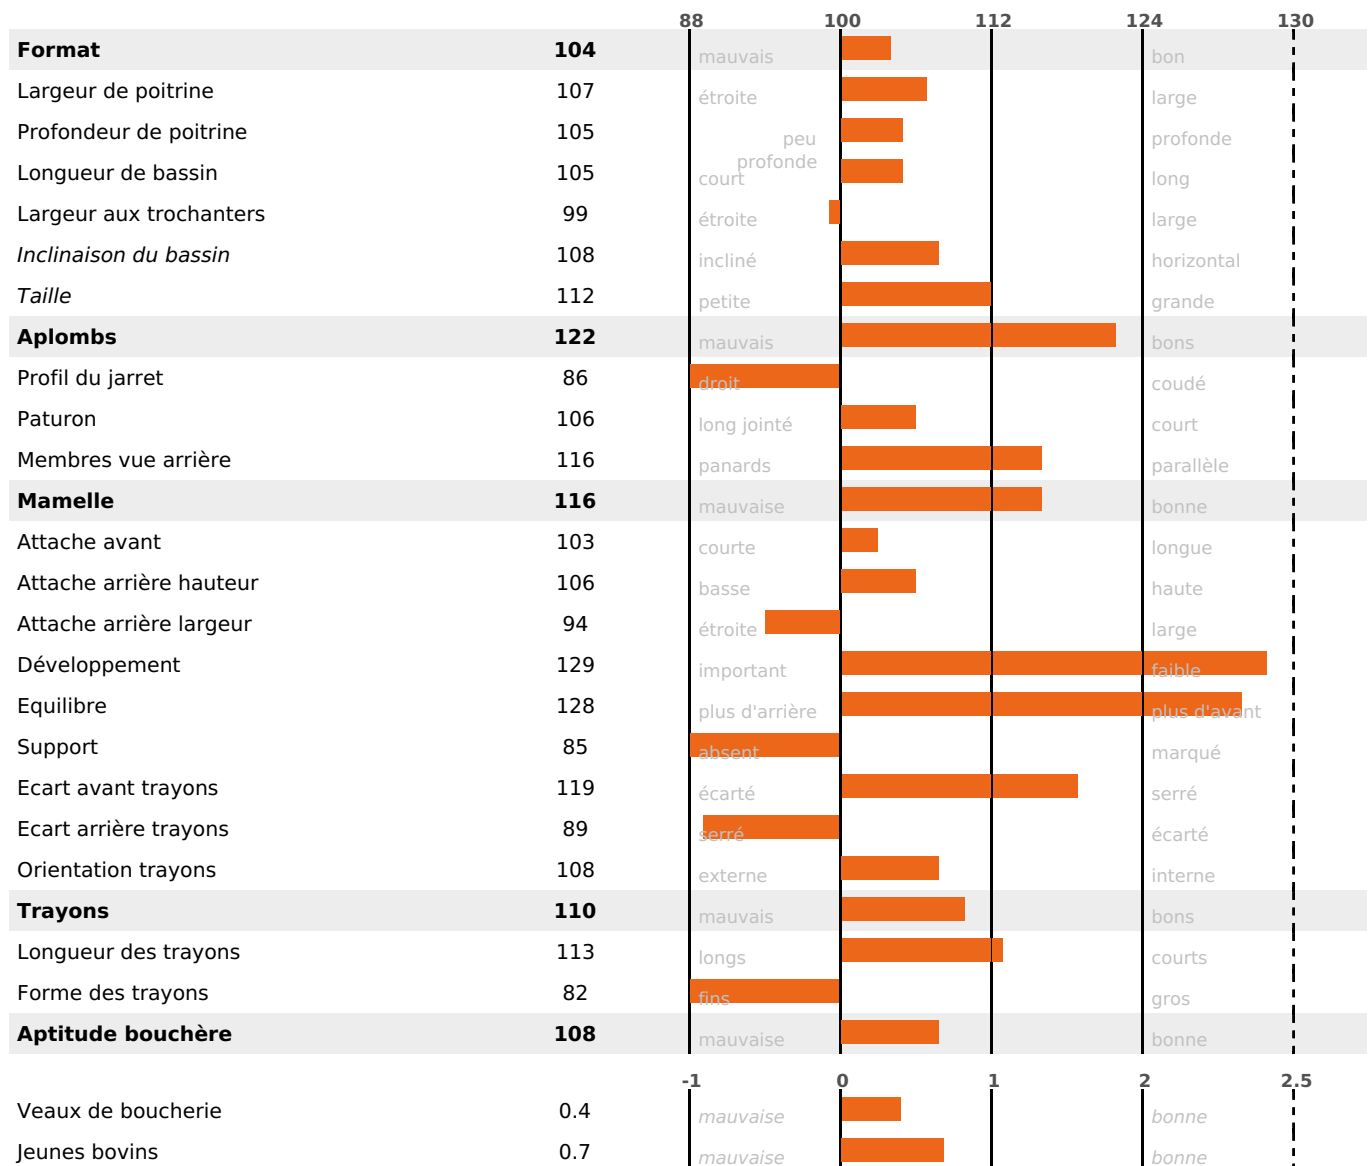

PRODUCTION

Synthèse laitière **+21**

6558 fille(s) - 3014 troupeau(x) - **CD 95%**

LAIT	MP	MG	TP	TB	K-CAS	B-CAS
+206	+14	+25	+1.1	+2.5	AB	A1A2

FONCTIONNELS

MILCA : MIF / MTCP : MTF
MTETR : NC

NAI	VEL	VIN	VIV
95	95	95	95

SANTÉ

2.5

NOU
VEAU

3557 fille(s) - 1571 troupeau(x) - **CD**

95

FR 0116003935 - N° 90936
 NAISSEUR : GAEC DU MILLET
 MÈRE : IROQUOISE
 3-302 8790KG 41,2 36,8